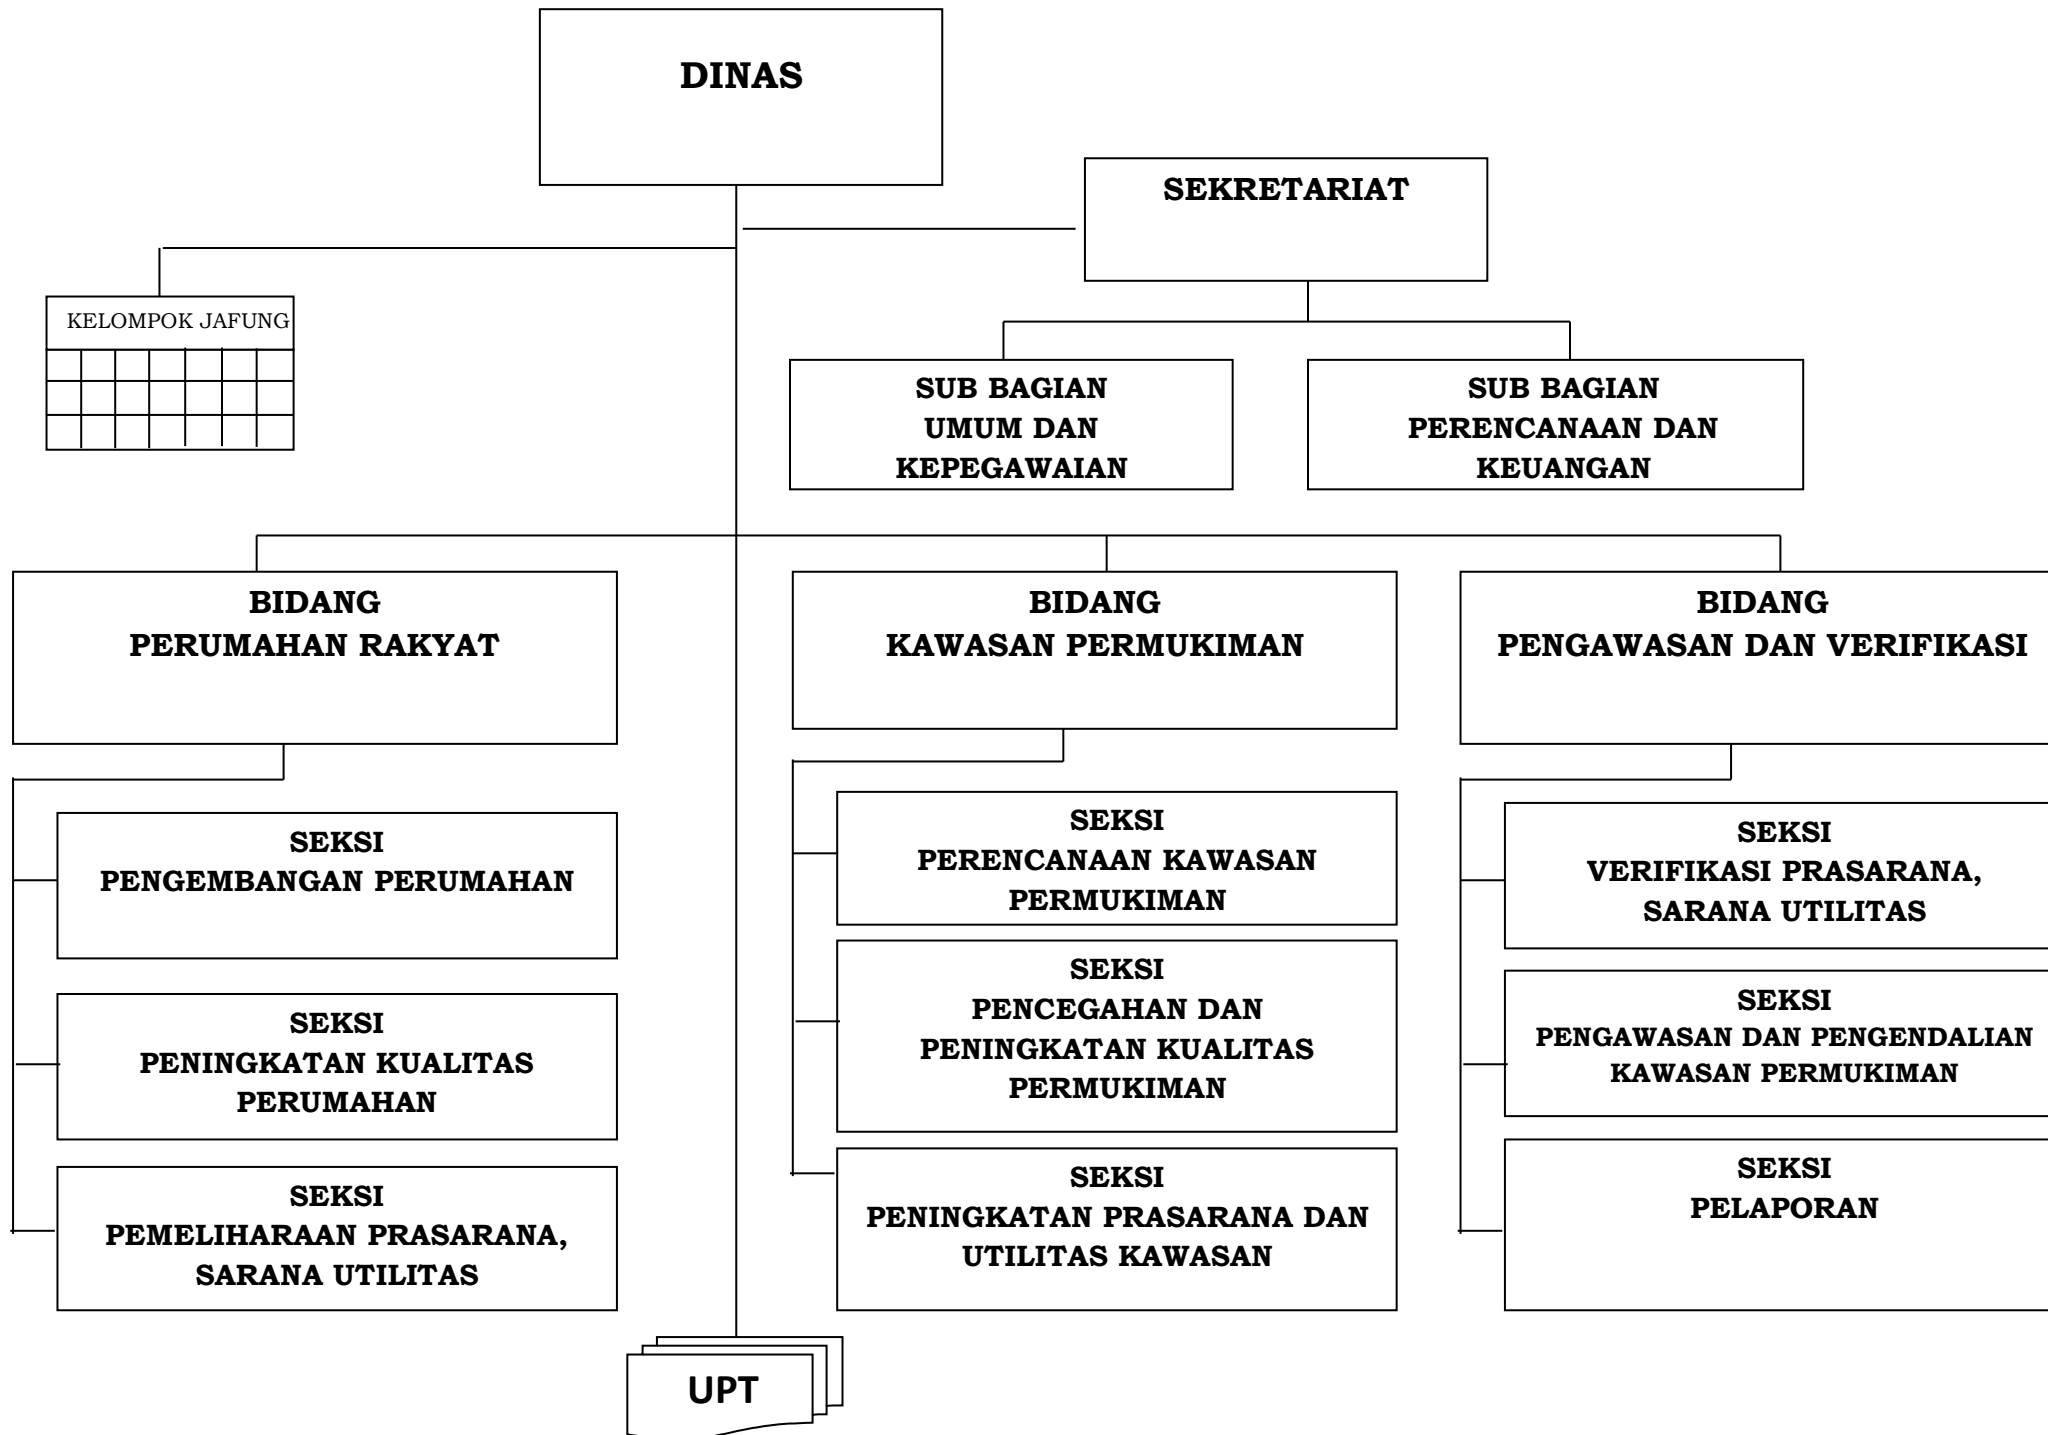

LAMPIRAN
 PERATURAN BUPATI BADUNG
 NOMOR 14 TAHUN 2020
 TENTANG
 PERUBAHAN KEDUA ATAS PERATURAN BUPATI BADUNG NOMOR 78 TAHUN
 2016 TENTANG KEDUDUKAN, SUSUNAN ORGANISASI, TUGAS DAN FUNGSI,
 SERTA TATA KERJA PERANGKAT DAERAH

BAGAN SUSUNAN ORGANISASI PERANGKAT DAERAH

1. STRUKTUR ORGANISASI SEKRETARIAT DAERAH

2. STRUKTUR ORGANISASI SEKRETARIAT DEWAN PERWAKILAN RAKYAT DAERAH

3. STRUKTUR ORGANISASI INSPEKTORAT

4. STRUKTUR ORGANISASI DINAS PARIWISATA

5. STRUKTUR ORGANISASI DINAS LINGKUNGAN HIDUP DAN KEBERSIHAN

6. STRUKTUR ORGANISASI DINAS KEBUDAYAAN

7. STRUKTUR ORGANISASI DINAS PENANAMAN MODAL DAN PELAYANAN TERPADU SATU PINTU

8. STRUKTUR ORGANISASI DINAS PERINDUSTRIAN DAN TENAGA KERJA

19. STRUKTUR ORGANISASI DINAS KEPENDUDUKAN DAN PENCATATAN SIPIL

21. STRUKTUR ORGANISASI DINAS PERHUBUNGAN

22. STRUKTUR ORGANISASI DINAS PEMBERDAYAAN MASYARAKAT DAN DESA

24. STRUKTUR ORGANISASI DINAS PERUMAHAN RAKYAT DAN KAWASAN PERMUKIMAN