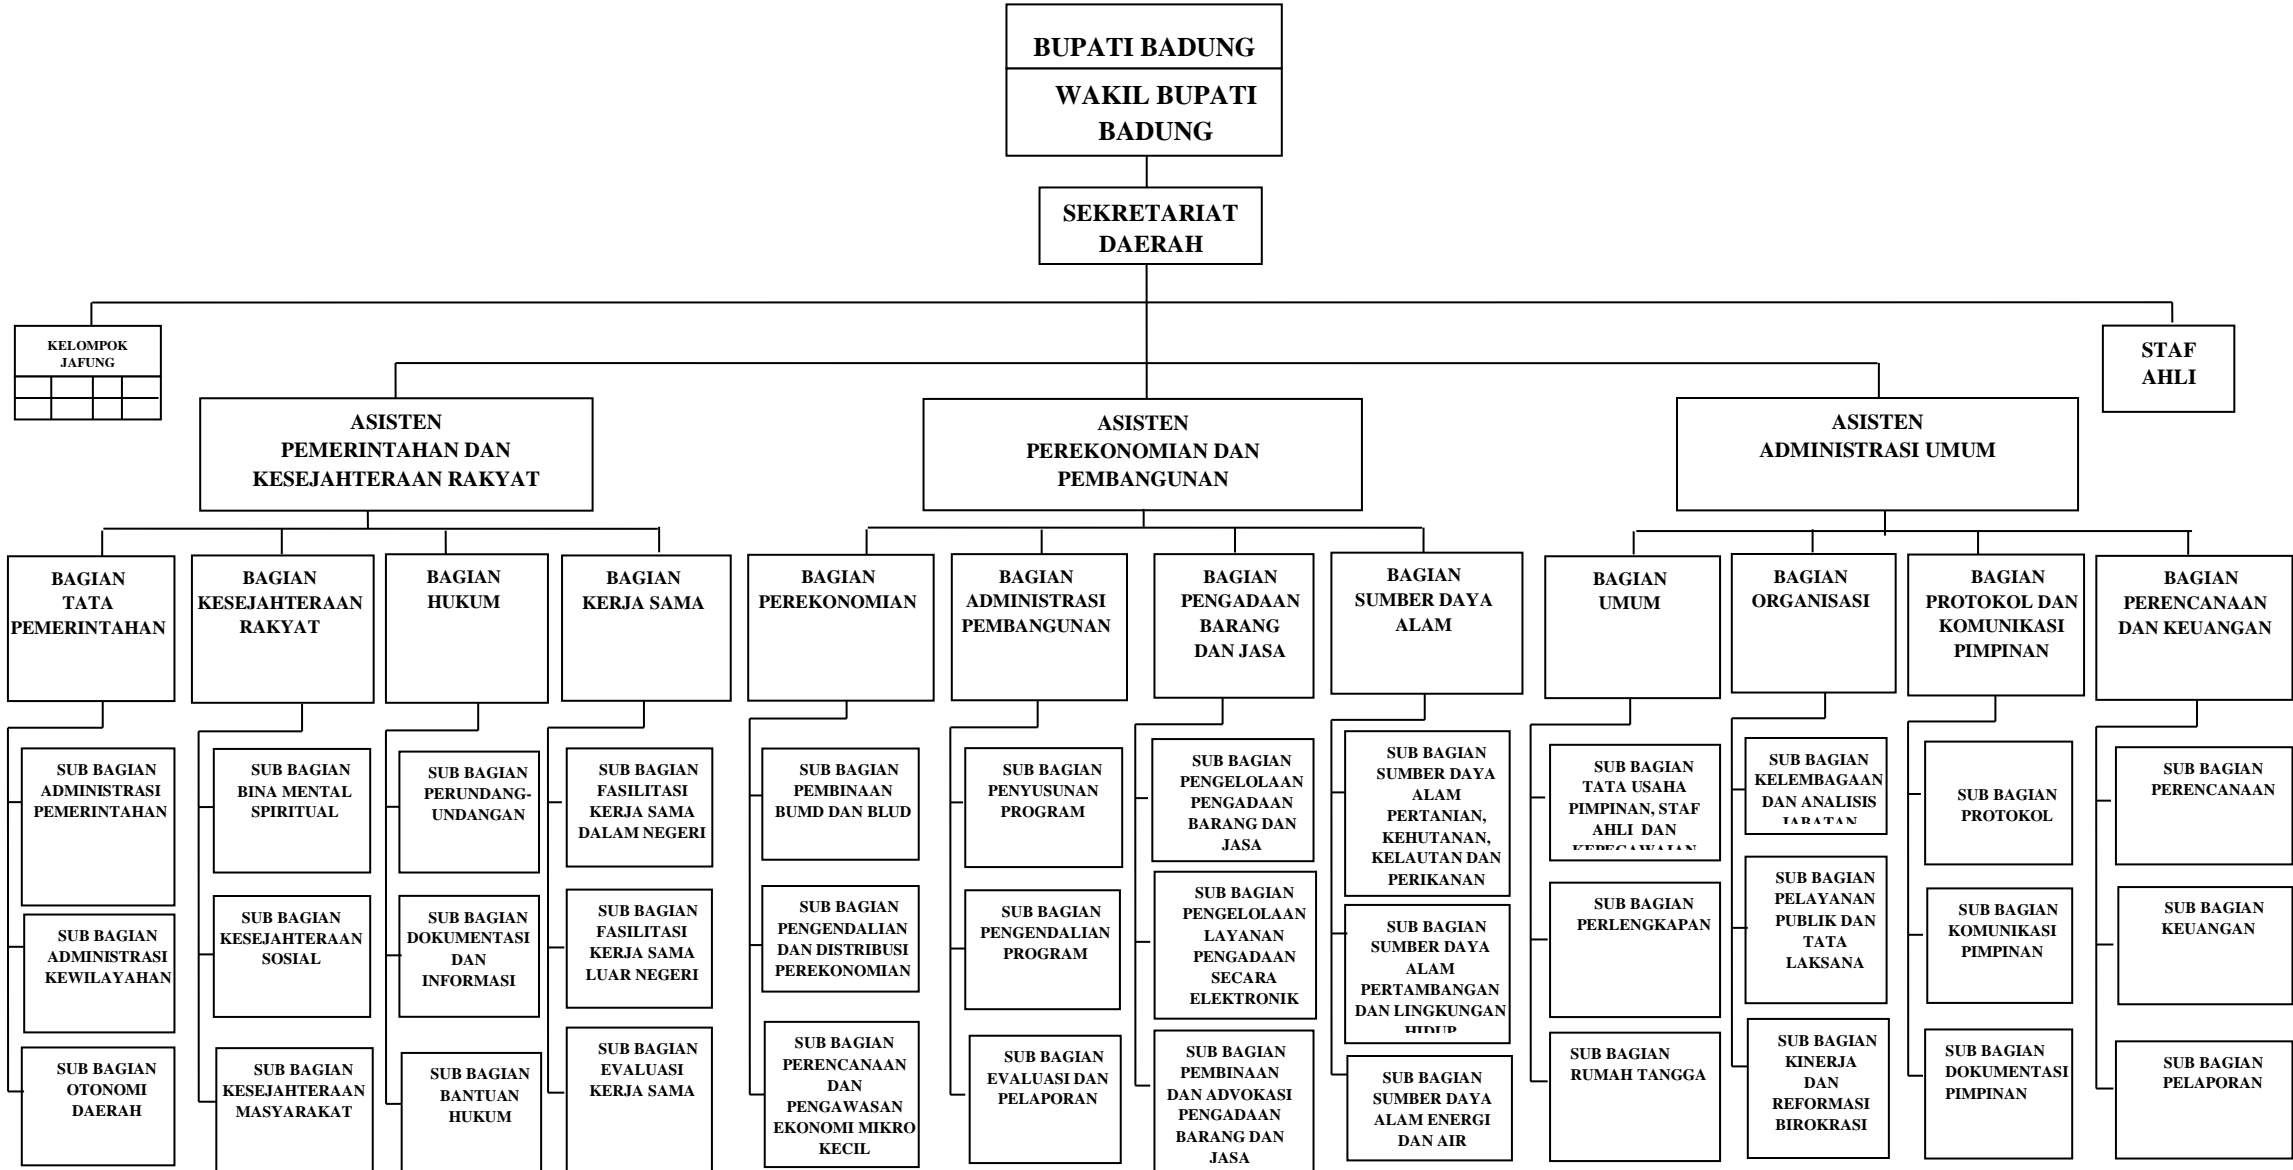

LAMPIRAN
 PERATURAN BUPATI BADUNG
 NOMOR 14 TAHUN 2020
 TENTANG
 PERUBAHAN KEDUA ATAS PERATURAN BUPATI BADUNG NOMOR 78 TAHUN
 2016 TENTANG KEDUDUKAN, SUSUNAN ORGANISASI, TUGAS DAN FUNGSI,
 SERTA TATA KERJA PERANGKAT DAERAH

BAGAN SUSUNAN ORGANISASI PERANGKAT DAERAH

1. STRUKTUR ORGANISASI SEKRETARIAT DAERAH

2. STRUKTUR ORGANISASI SEKRETARIAT DEWAN PERWAKILAN RAKYAT DAERAH

3. STRUKTUR ORGANISASI INSPEKTORAT

4. STRUKTUR ORGANISASI DINAS PARIWISATA

5. STRUKTUR ORGANISASI DINAS LINGKUNGAN HIDUP DAN KEBERSIHAN

6. STRUKTUR ORGANISASI DINAS KEBUDAYAAN

7. STRUKTUR ORGANISASI DINAS PENANAMAN MODAL DAN PELAYANAN TERPADU SATU PINTU

8. STRUKTUR ORGANISASI DINAS PERINDUSTRIAN DAN TENAGA KERJA

14. STRUKTUR ORGANISASI DINAS KEARSIPAN DAN PERPUSTAKAAN

15. STRUKTUR ORGANISASI SATUAN POLISI PAMONG PRAJA

16. STRUKTUR ORGANISASI DINAS KESEHATAN

17. STRUKTUR ORGANISASI DINAS SOSIAL

18. STRUKTUR ORGANISASI DINAS PEKERJAAN UMUM DAN PENATAAN RUANG