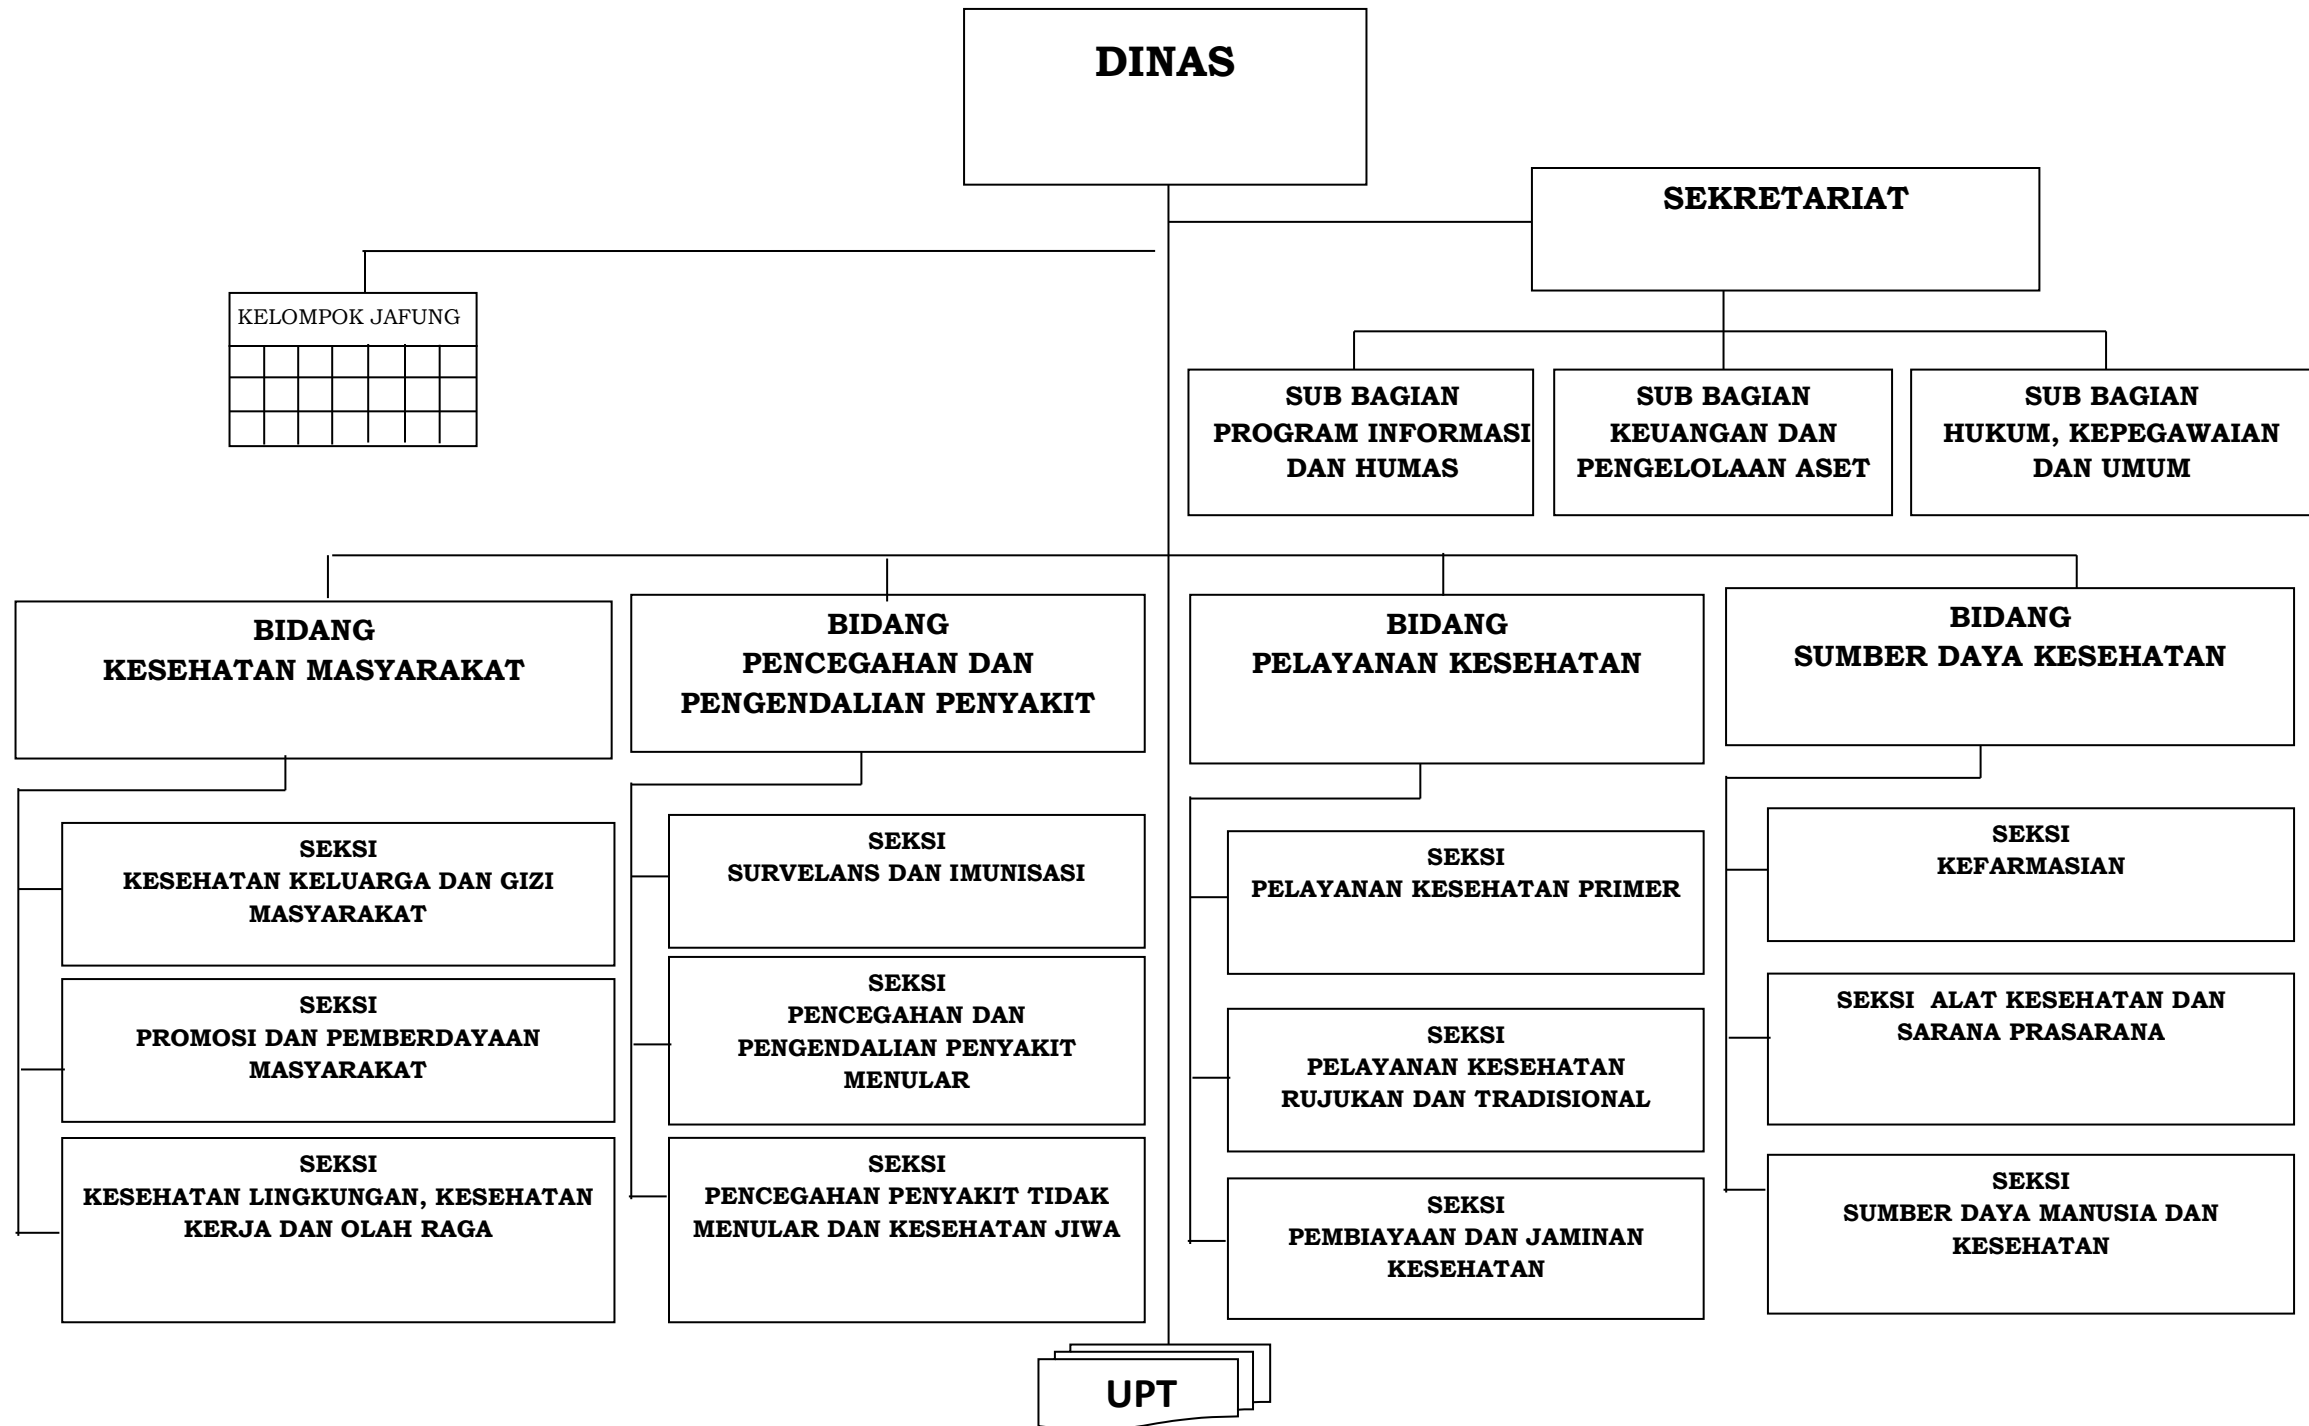

16. STRUKTUR ORGANISASI DINAS KESEHATAN