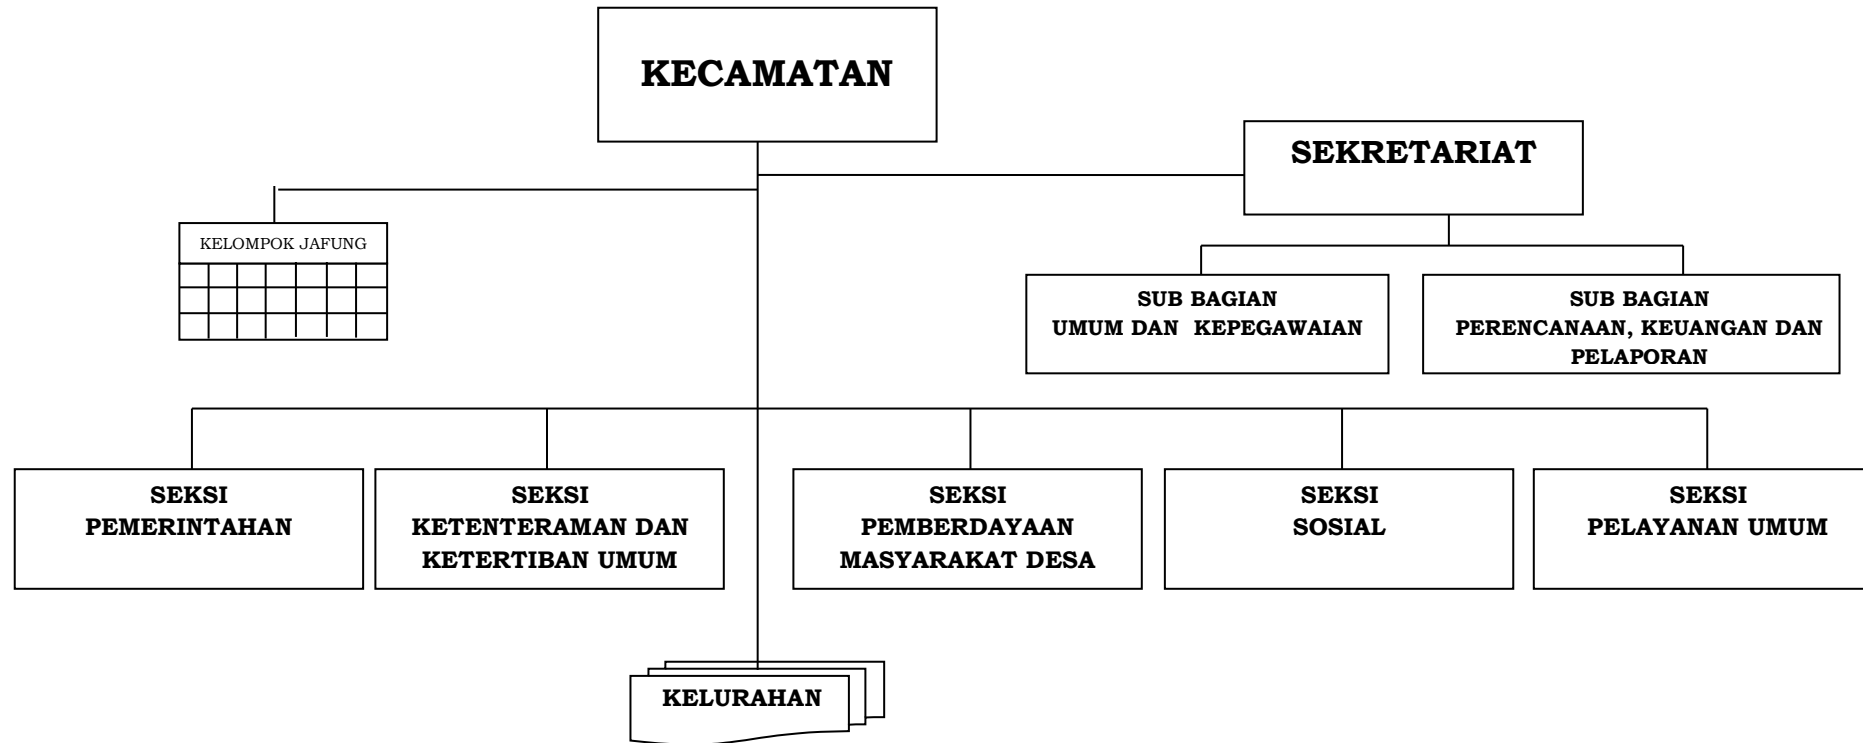

30. STRUKTUR ORGANISASI KECAMATAN

BUPATI BADUNG,

I NYOMAN GIRI PRASTA