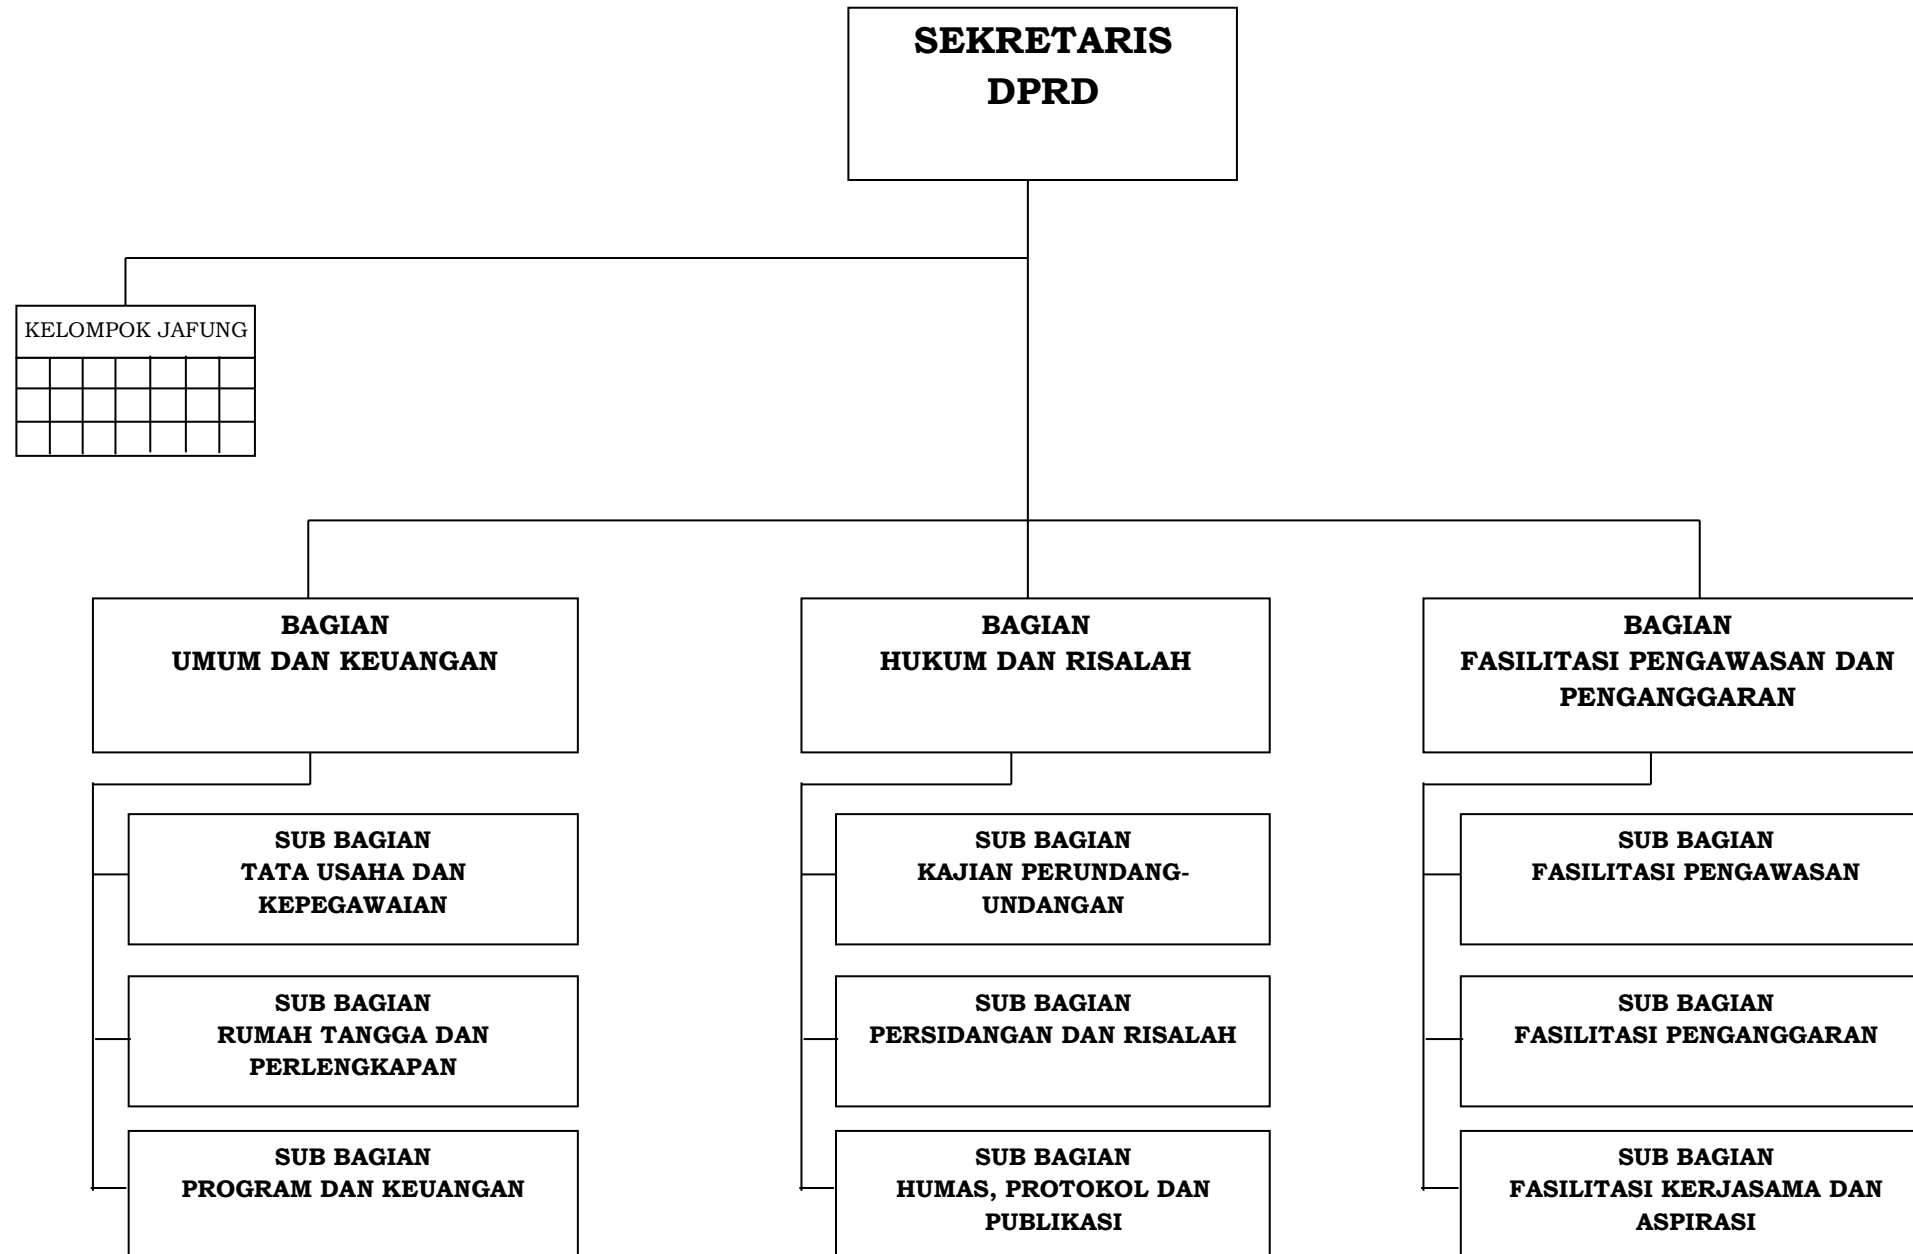

LAMPIRAN
 PERATURAN BUPATI BADUNG
 NOMOR 14 TAHUN 2020
 TENTANG
 PERUBAHAN KEDUA ATAS PERATURAN BUPATI BADUNG NOMOR 78 TAHUN
 2016 TENTANG KEDUDUKAN, SUSUNAN ORGANISASI, TUGAS DAN FUNGSI,
 SERTA TATA KERJA PERANGKAT DAERAH

BAGAN SUSUNAN ORGANISASI PERANGKAT DAERAH

1. STRUKTUR ORGANISASI SEKRETARIAT DAERAH

2. STRUKTUR ORGANISASI SEKRETARIAT DEWAN PERWAKILAN RAKYAT DAERAH

3. STRUKTUR ORGANISASI INSPEKTORAT

4. STRUKTUR ORGANISASI DINAS PARIWISATA

5. STRUKTUR ORGANISASI DINAS LINGKUNGAN HIDUP DAN KEBERSIHAN

6. STRUKTUR ORGANISASI DINAS KEBUDAYAAN

7. STRUKTUR ORGANISASI DINAS PENANAMAN MODAL DAN PELAYANAN TERPADU SATU PINTU

8. STRUKTUR ORGANISASI DINAS PERINDUSTRIAN DAN TENAGA KERJA

30. STRUKTUR ORGANISASI KECAMATAN

BUPATI BADUNG,

I NYOMAN GIRI PRASTA