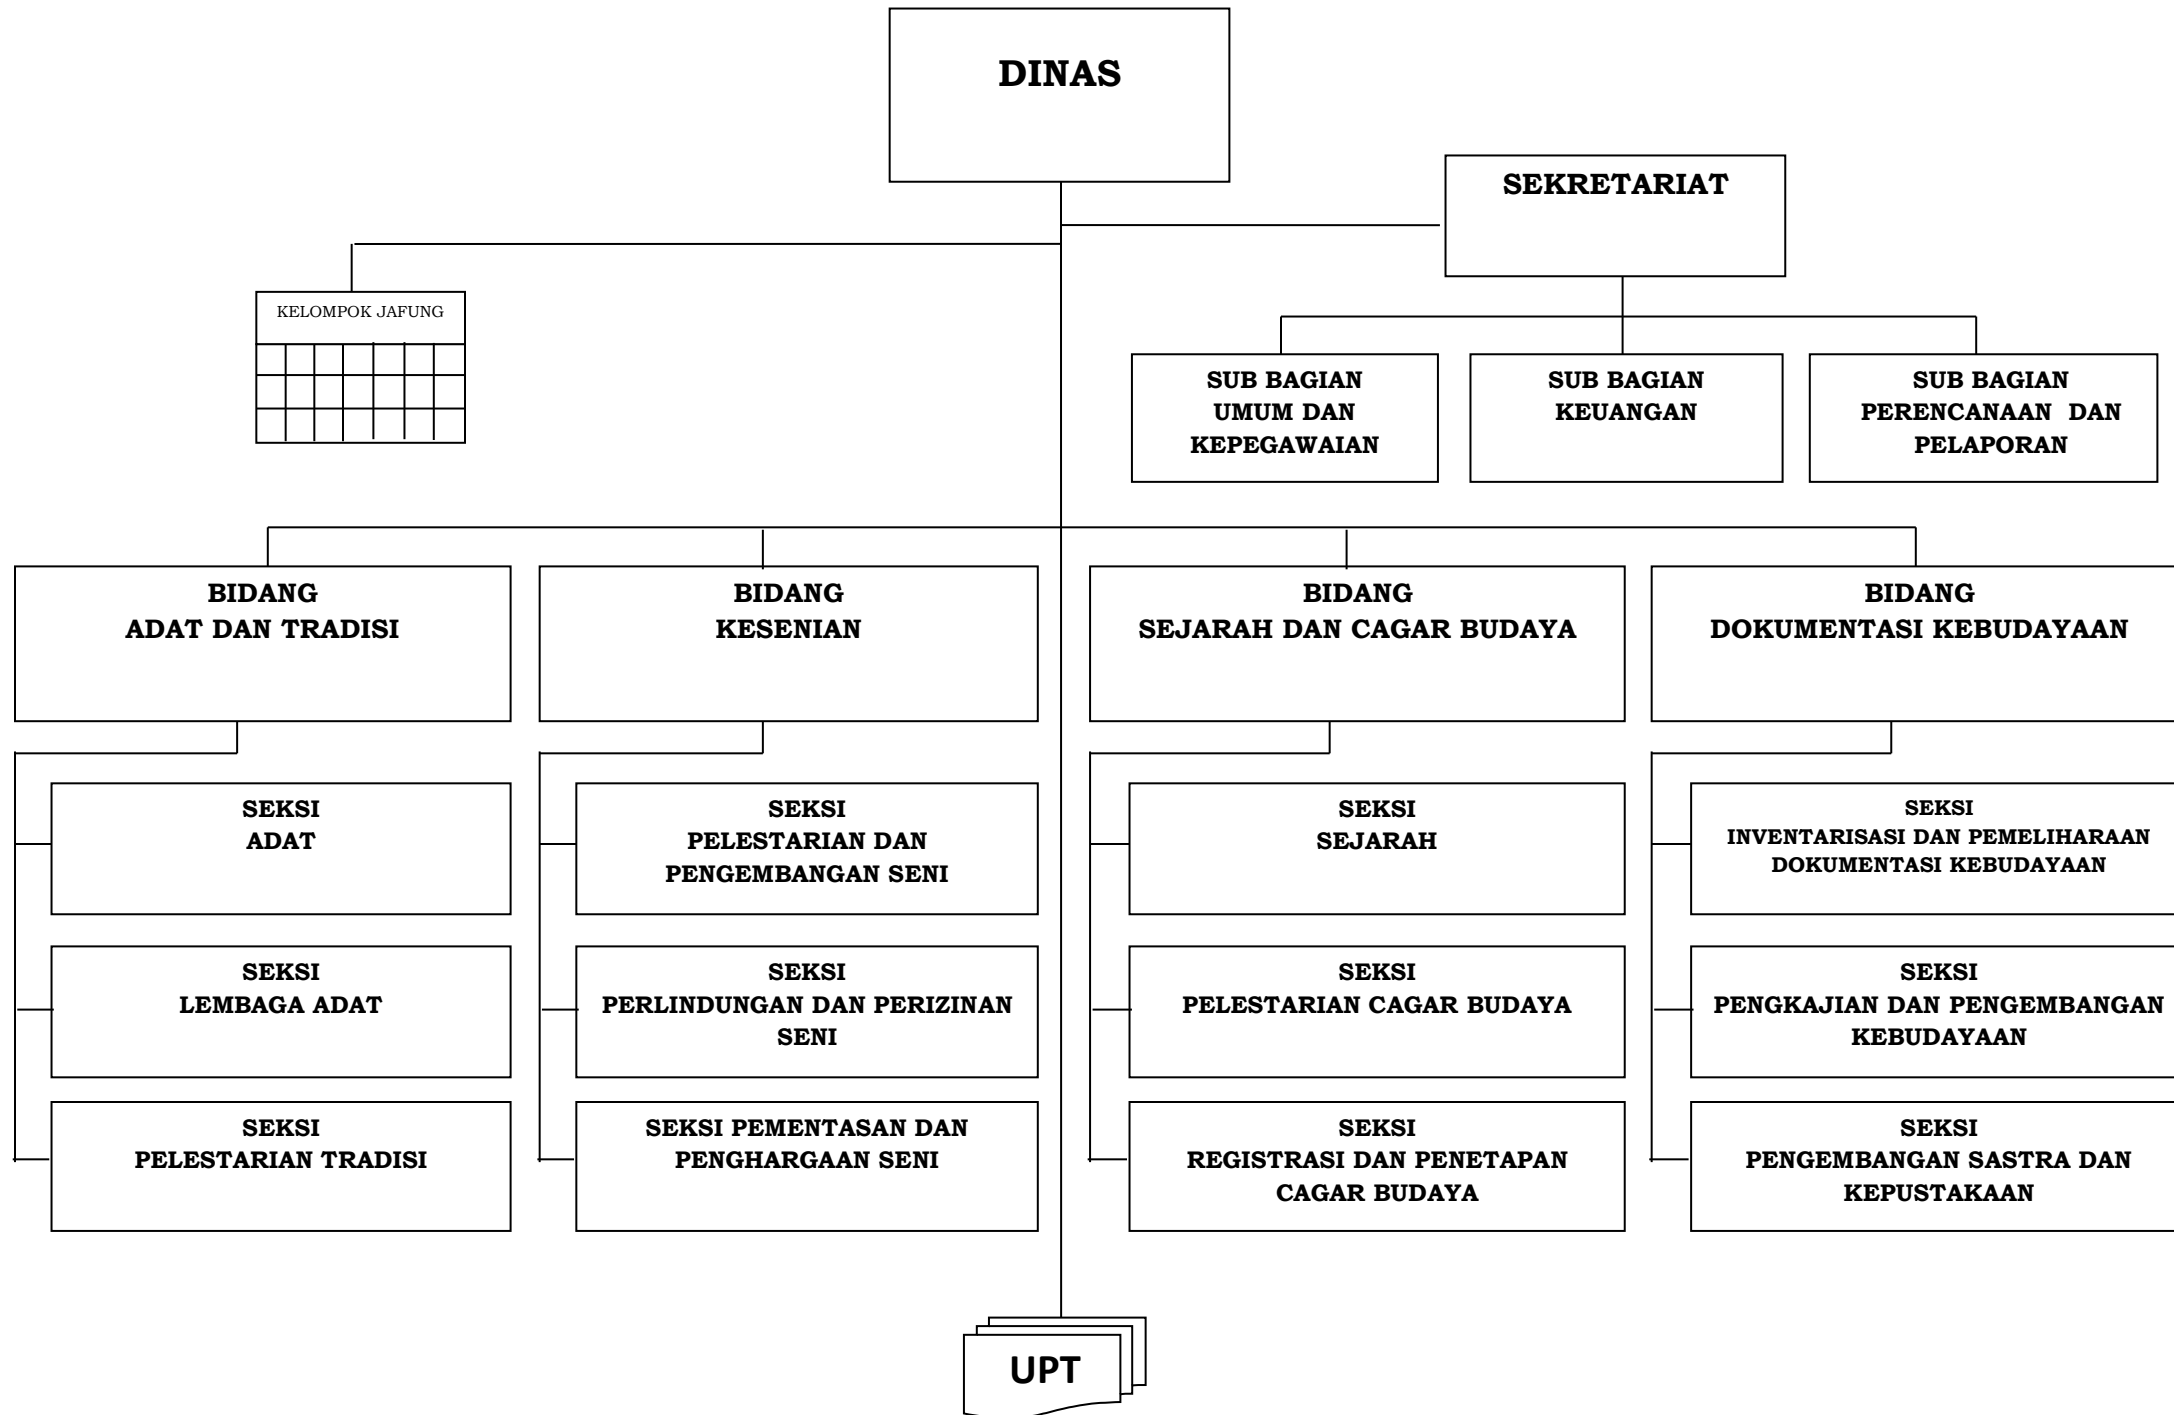

LAMPIRAN
 PERATURAN BUPATI BADUNG
 NOMOR 14 TAHUN 2020
 TENTANG
 PERUBAHAN KEDUA ATAS PERATURAN BUPATI BADUNG NOMOR 78 TAHUN
 2016 TENTANG KEDUDUKAN, SUSUNAN ORGANISASI, TUGAS DAN FUNGSI,
 SERTA TATA KERJA PERANGKAT DAERAH

BAGAN SUSUNAN ORGANISASI PERANGKAT DAERAH

1. STRUKTUR ORGANISASI SEKRETARIAT DAERAH

2. STRUKTUR ORGANISASI SEKRETARIAT DEWAN PERWAKILAN RAKYAT DAERAH

3. STRUKTUR ORGANISASI INSPEKTORAT

4. STRUKTUR ORGANISASI DINAS PARIWISATA

5. STRUKTUR ORGANISASI DINAS LINGKUNGAN HIDUP DAN KEBERSIHAN

6. STRUKTUR ORGANISASI DINAS KEBUDAYAAN

7. STRUKTUR ORGANISASI DINAS PENANAMAN MODAL DAN PELAYANAN TERPADU SATU PINTU

8. STRUKTUR ORGANISASI DINAS PERINDUSTRIAN DAN TENAGA KERJA

14. STRUKTUR ORGANISASI DINAS KEARSIPAN DAN PERPUSTAKAAN

15. STRUKTUR ORGANISASI SATUAN POLISI PAMONG PRAJA

16. STRUKTUR ORGANISASI DINAS KESEHATAN

17. STRUKTUR ORGANISASI DINAS SOSIAL

18. STRUKTUR ORGANISASI DINAS PEKERJAAN UMUM DAN PENATAAN RUANG