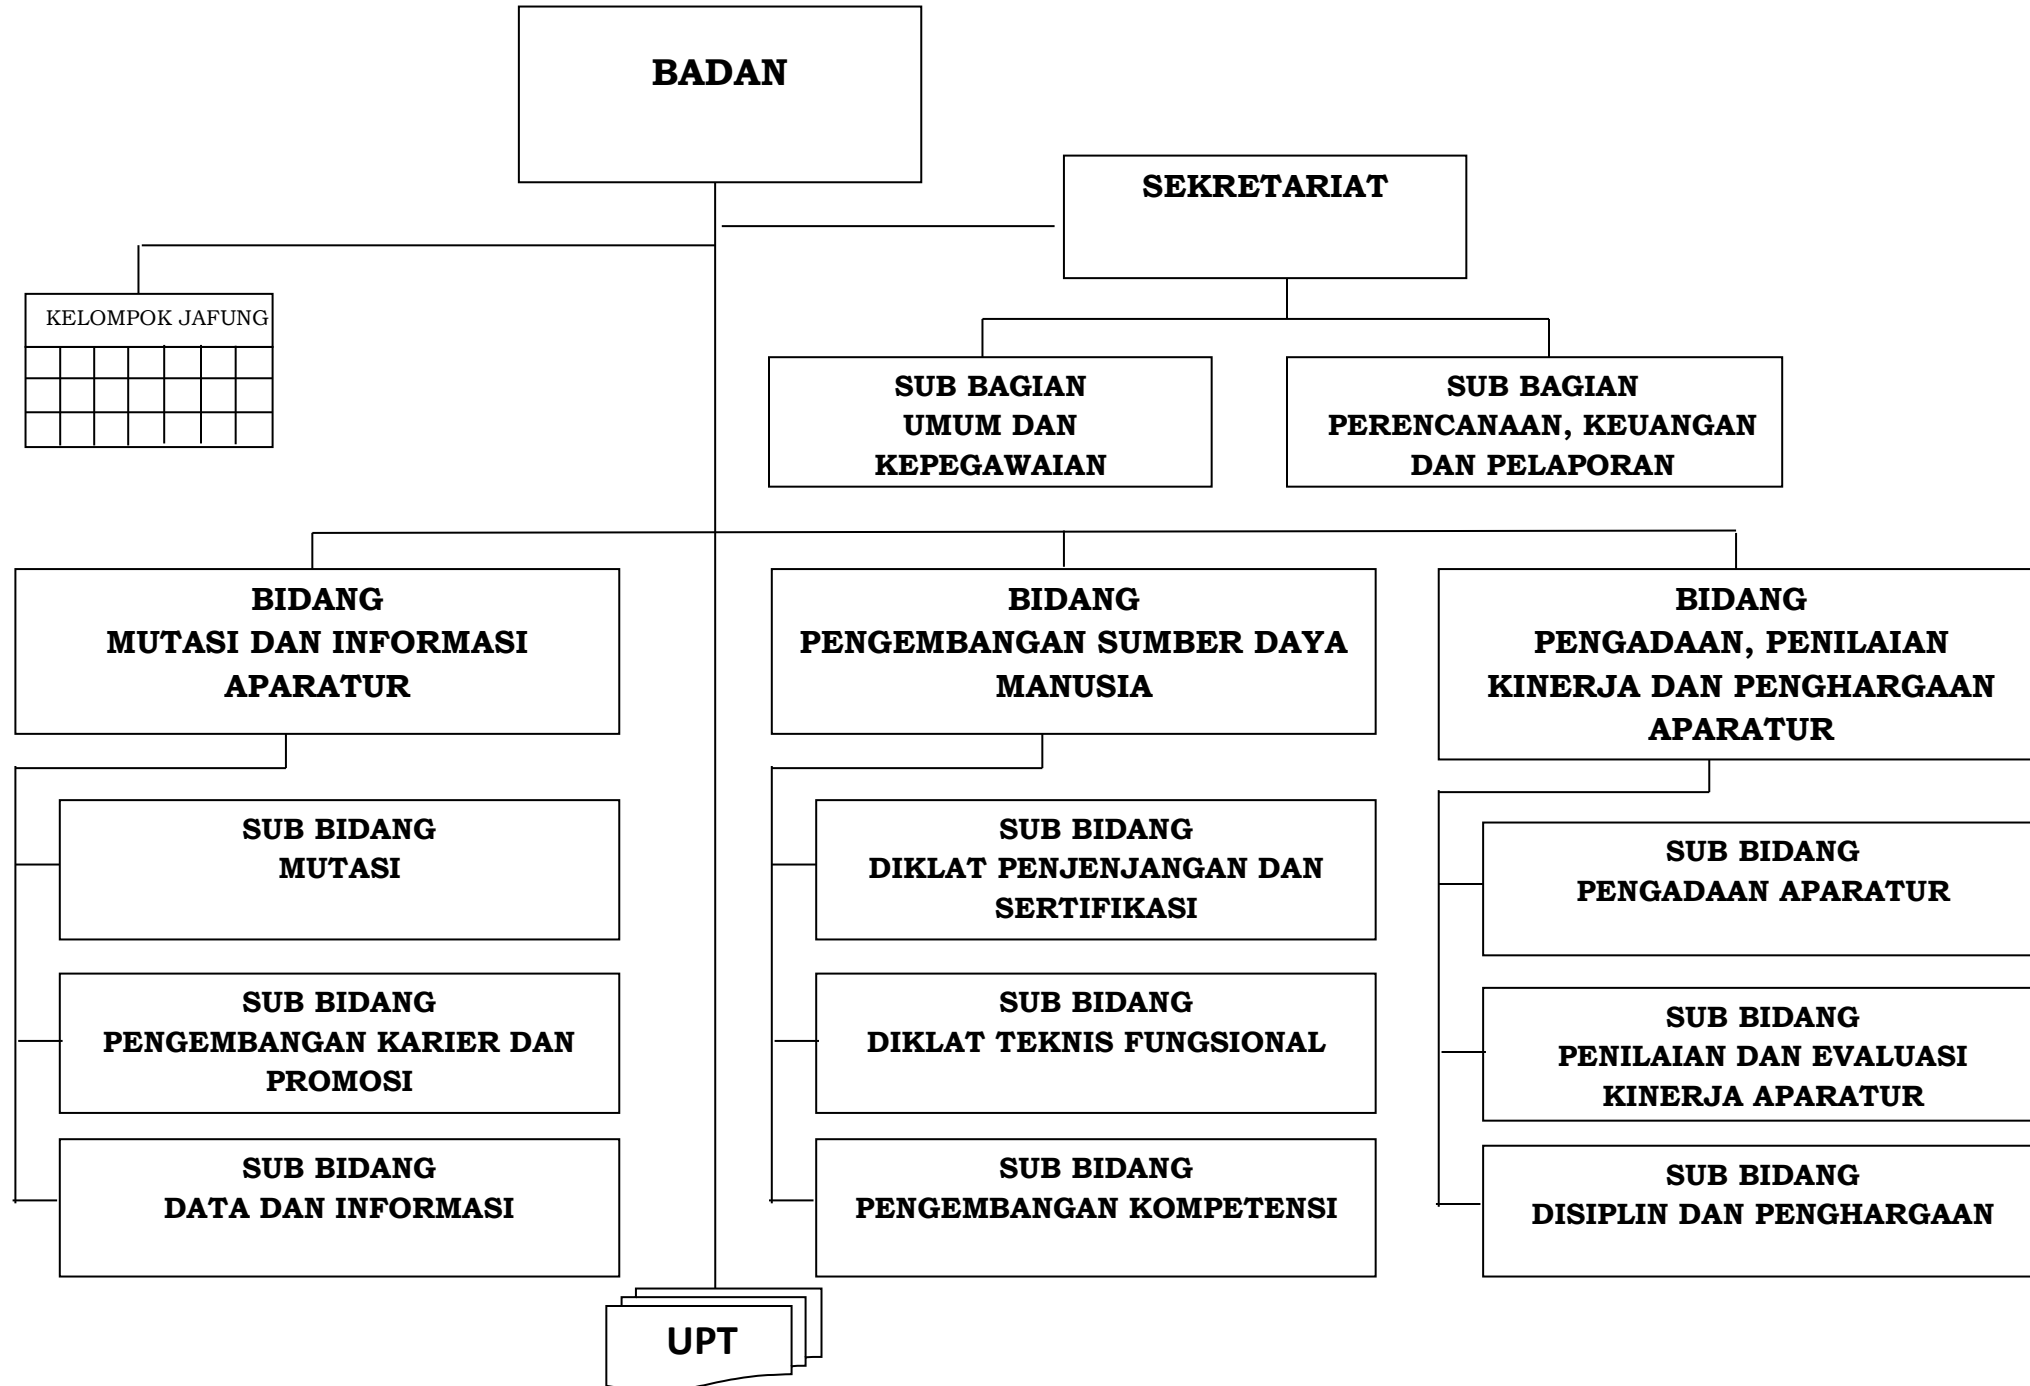

27. STRUKTUR ORGANISASI BADAN KEPEGAWAIAN DAN PENGEMBANGAN SUMBER DAYA MANUSIA