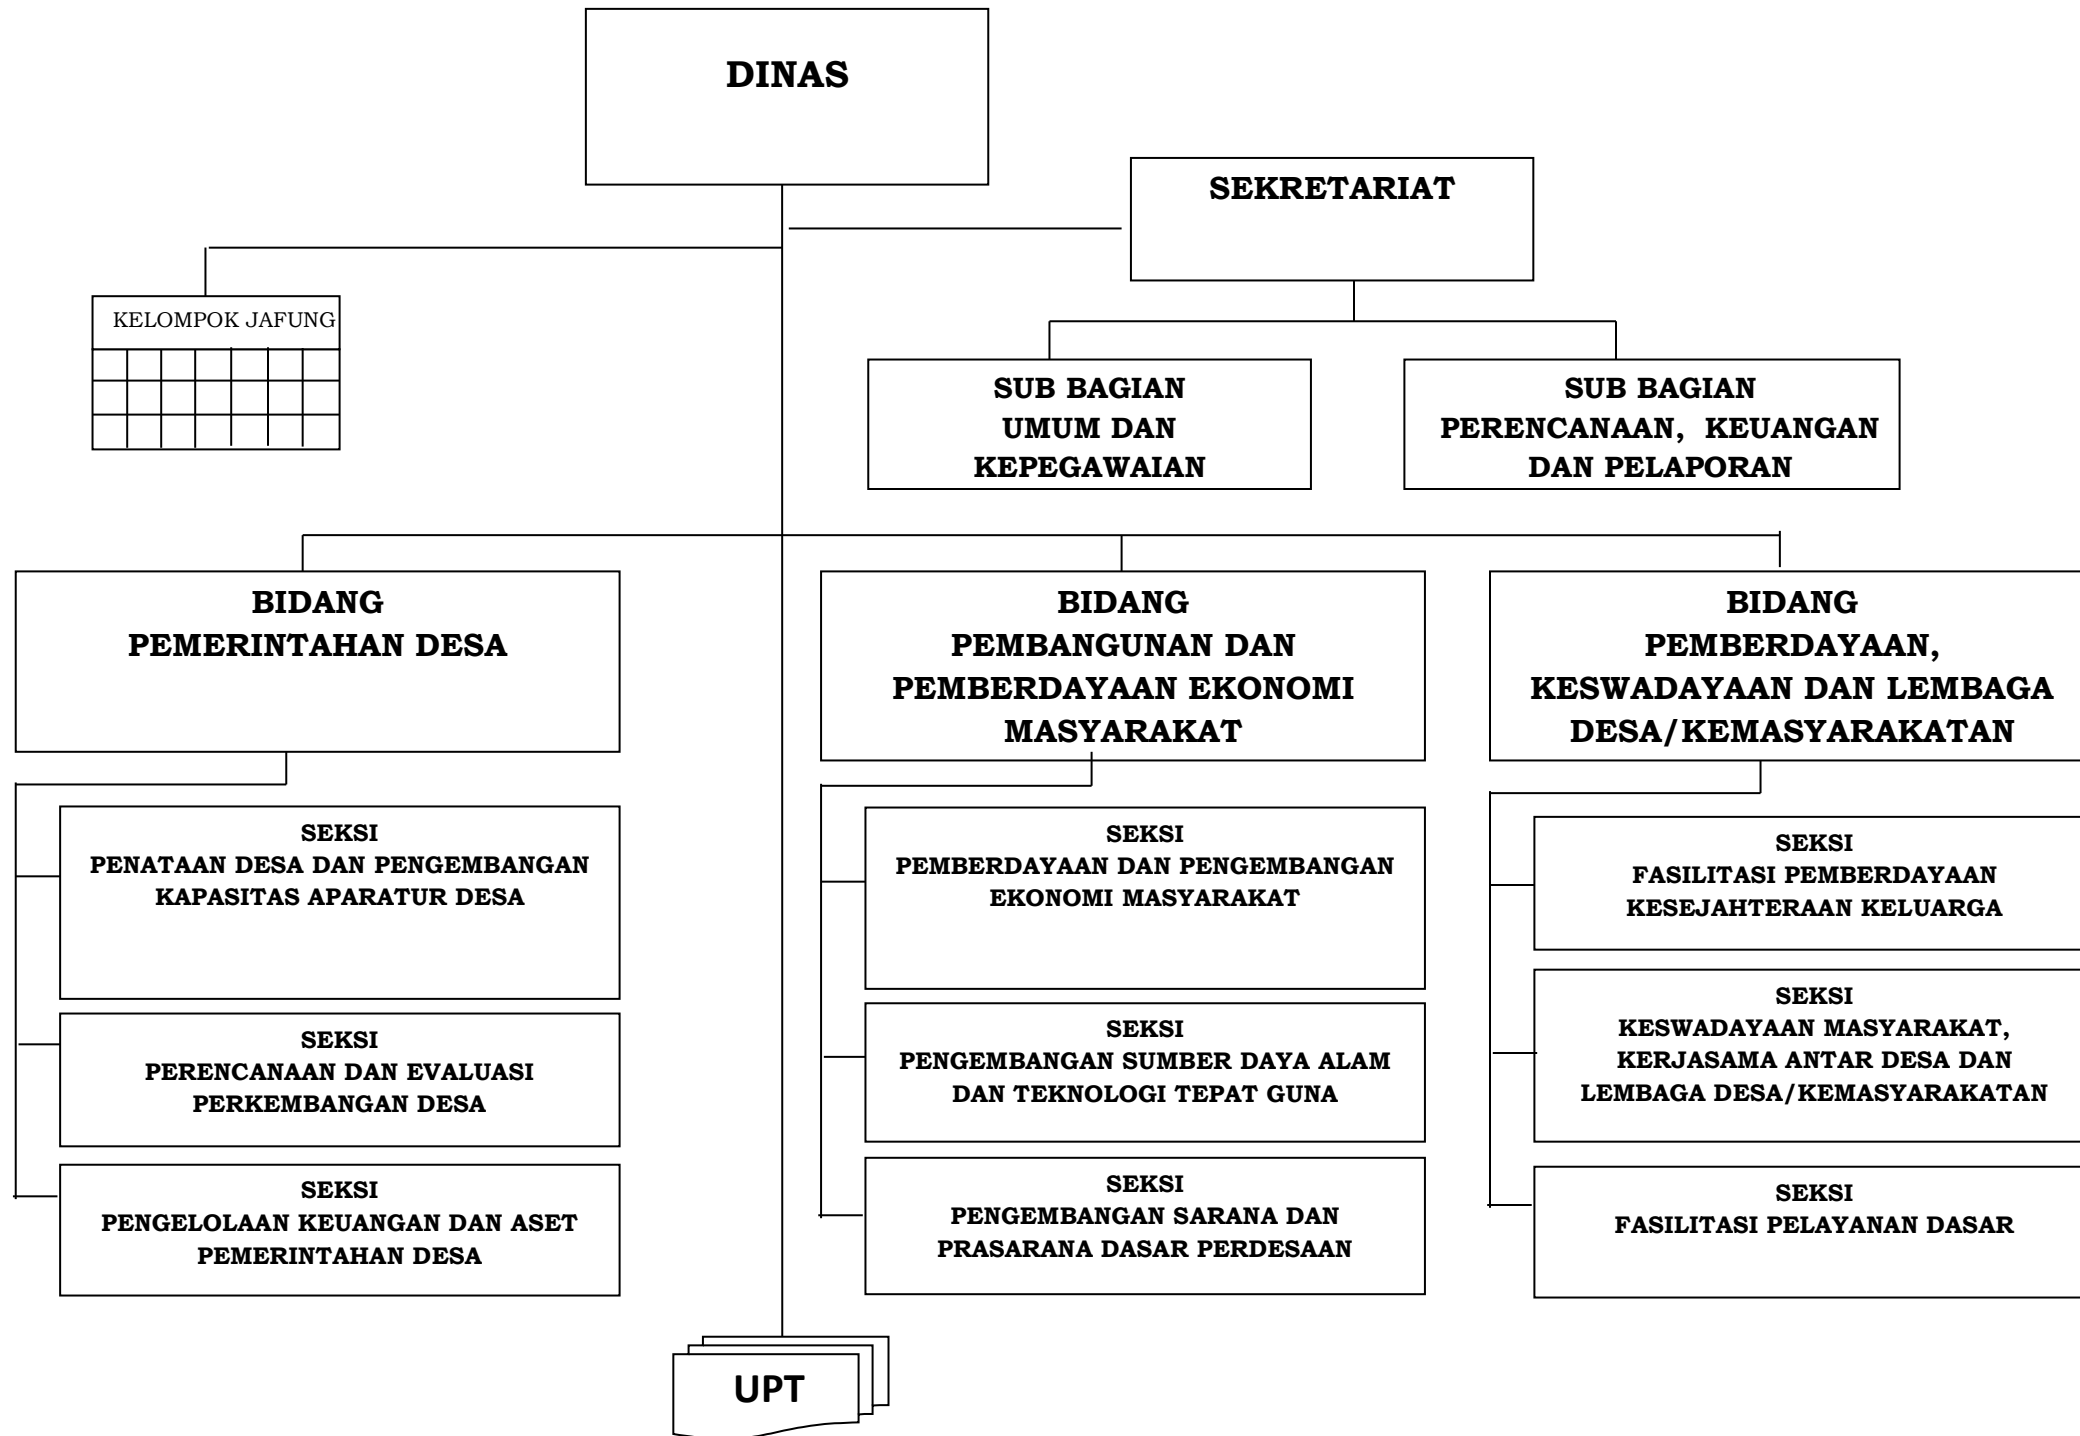

22. STRUKTUR ORGANISASI DINAS PEMBERDAYAAN MASYARAKAT DAN DESA