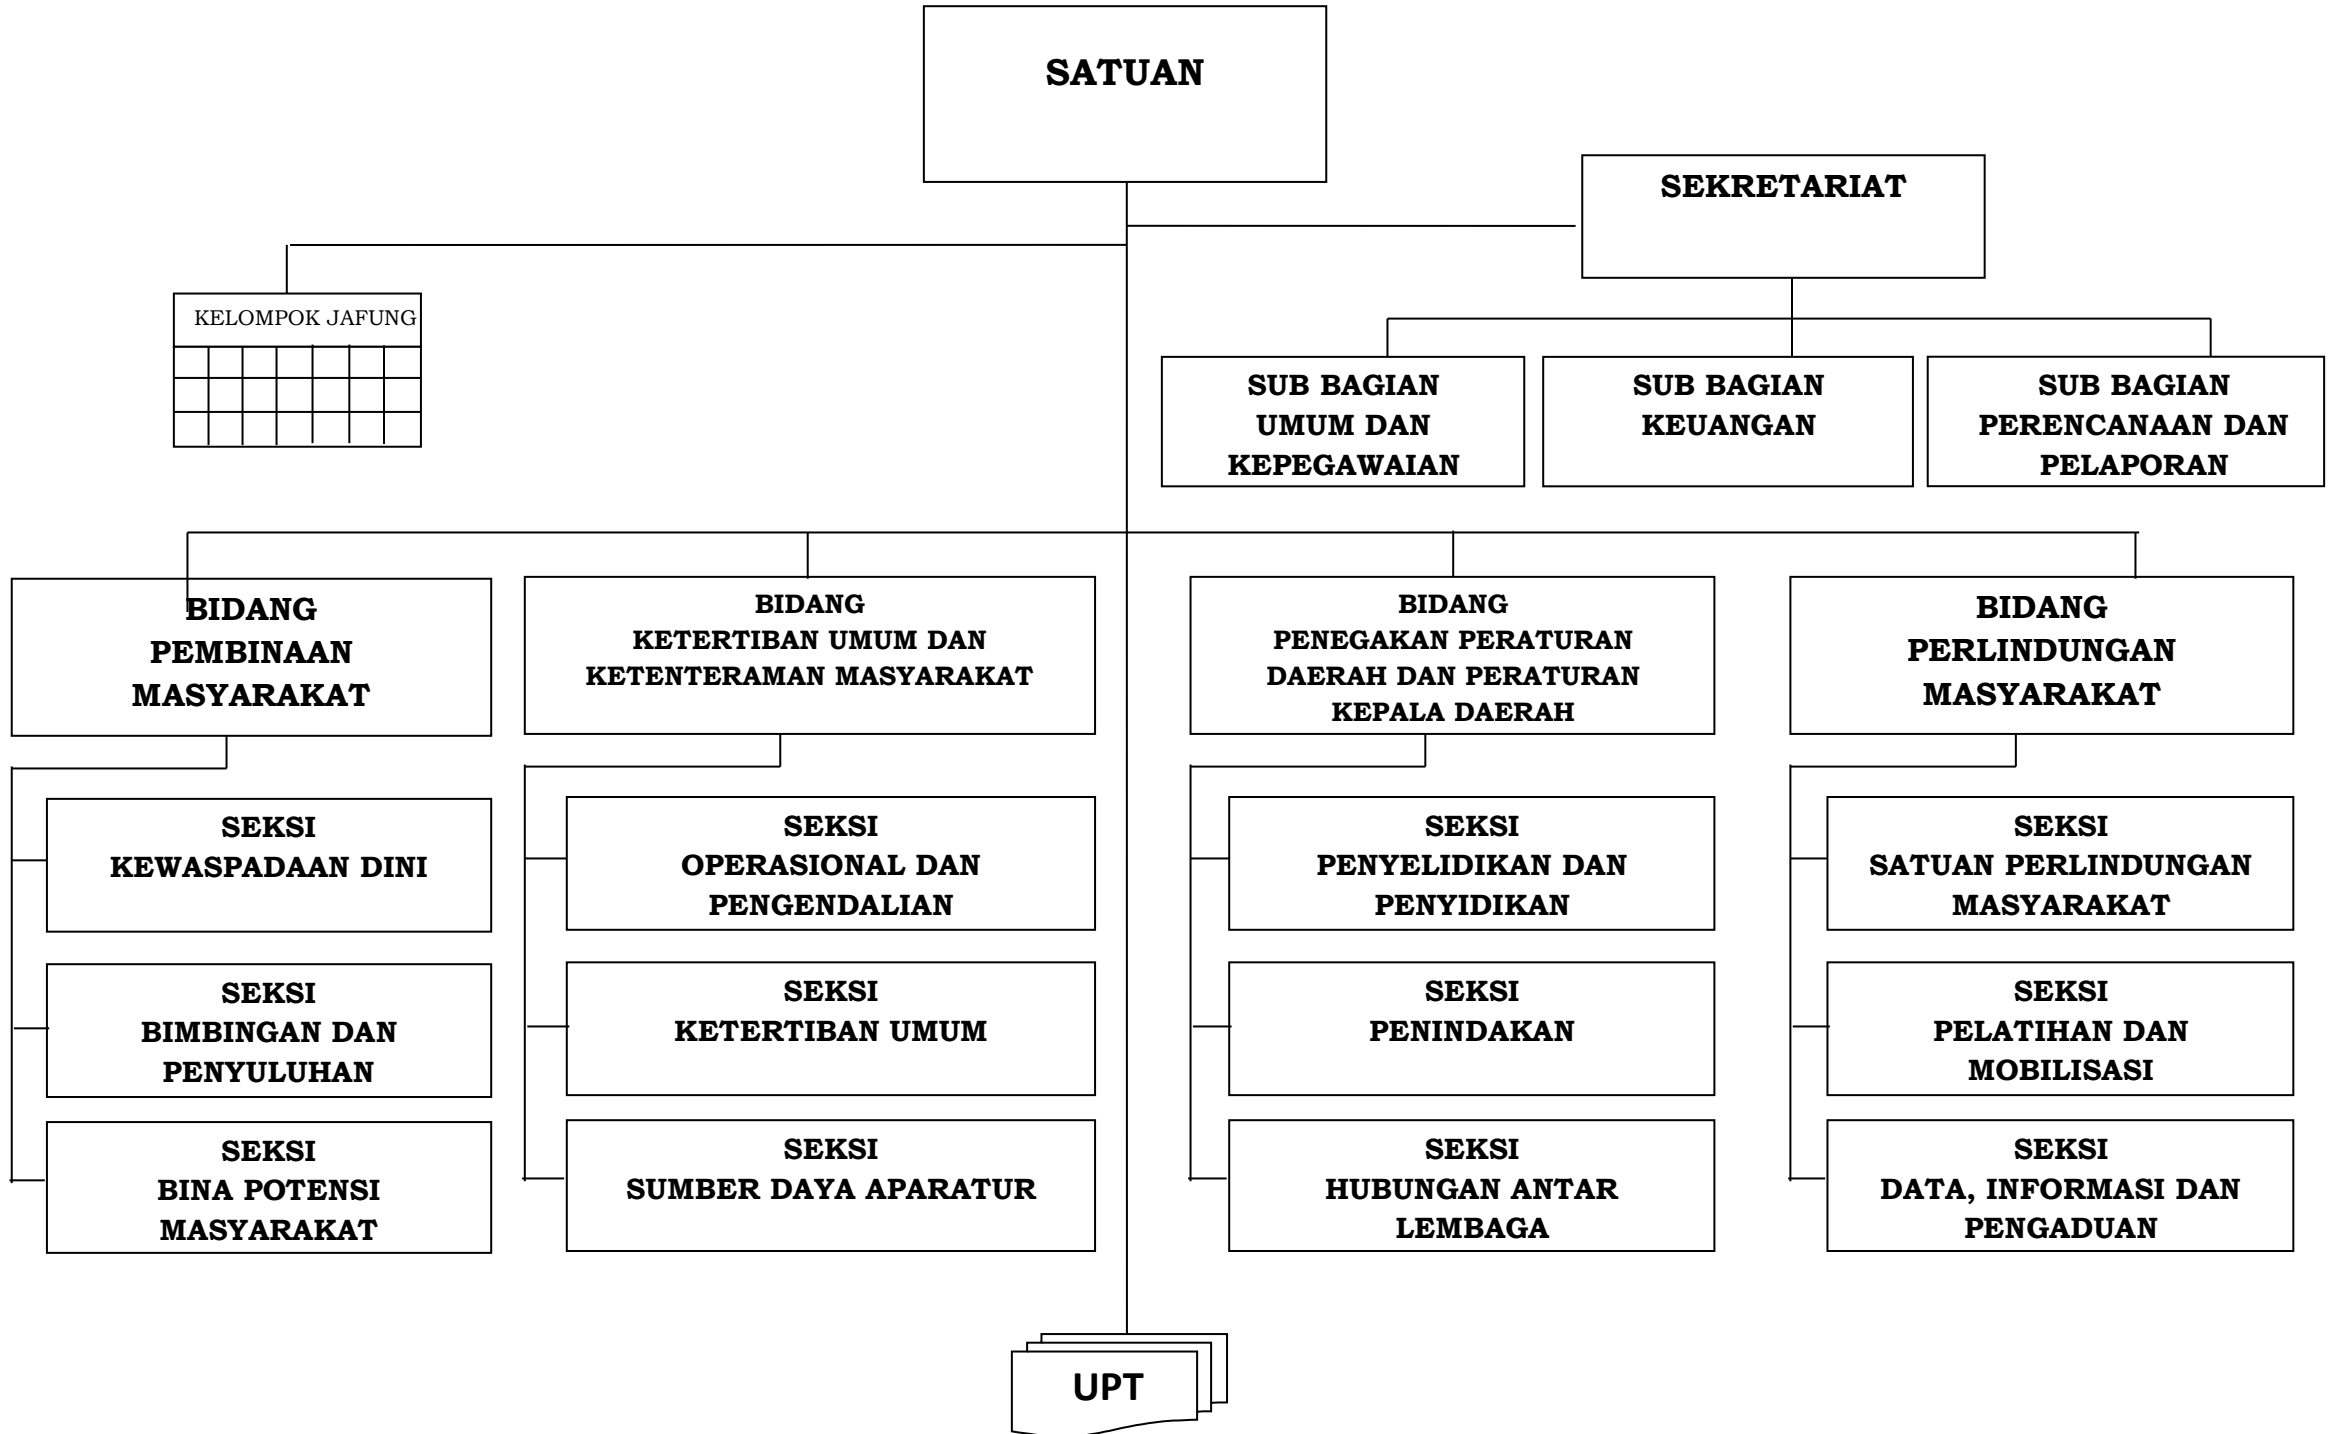

15. STRUKTUR ORGANISASI SATUAN POLISI PAMONG PRAJA