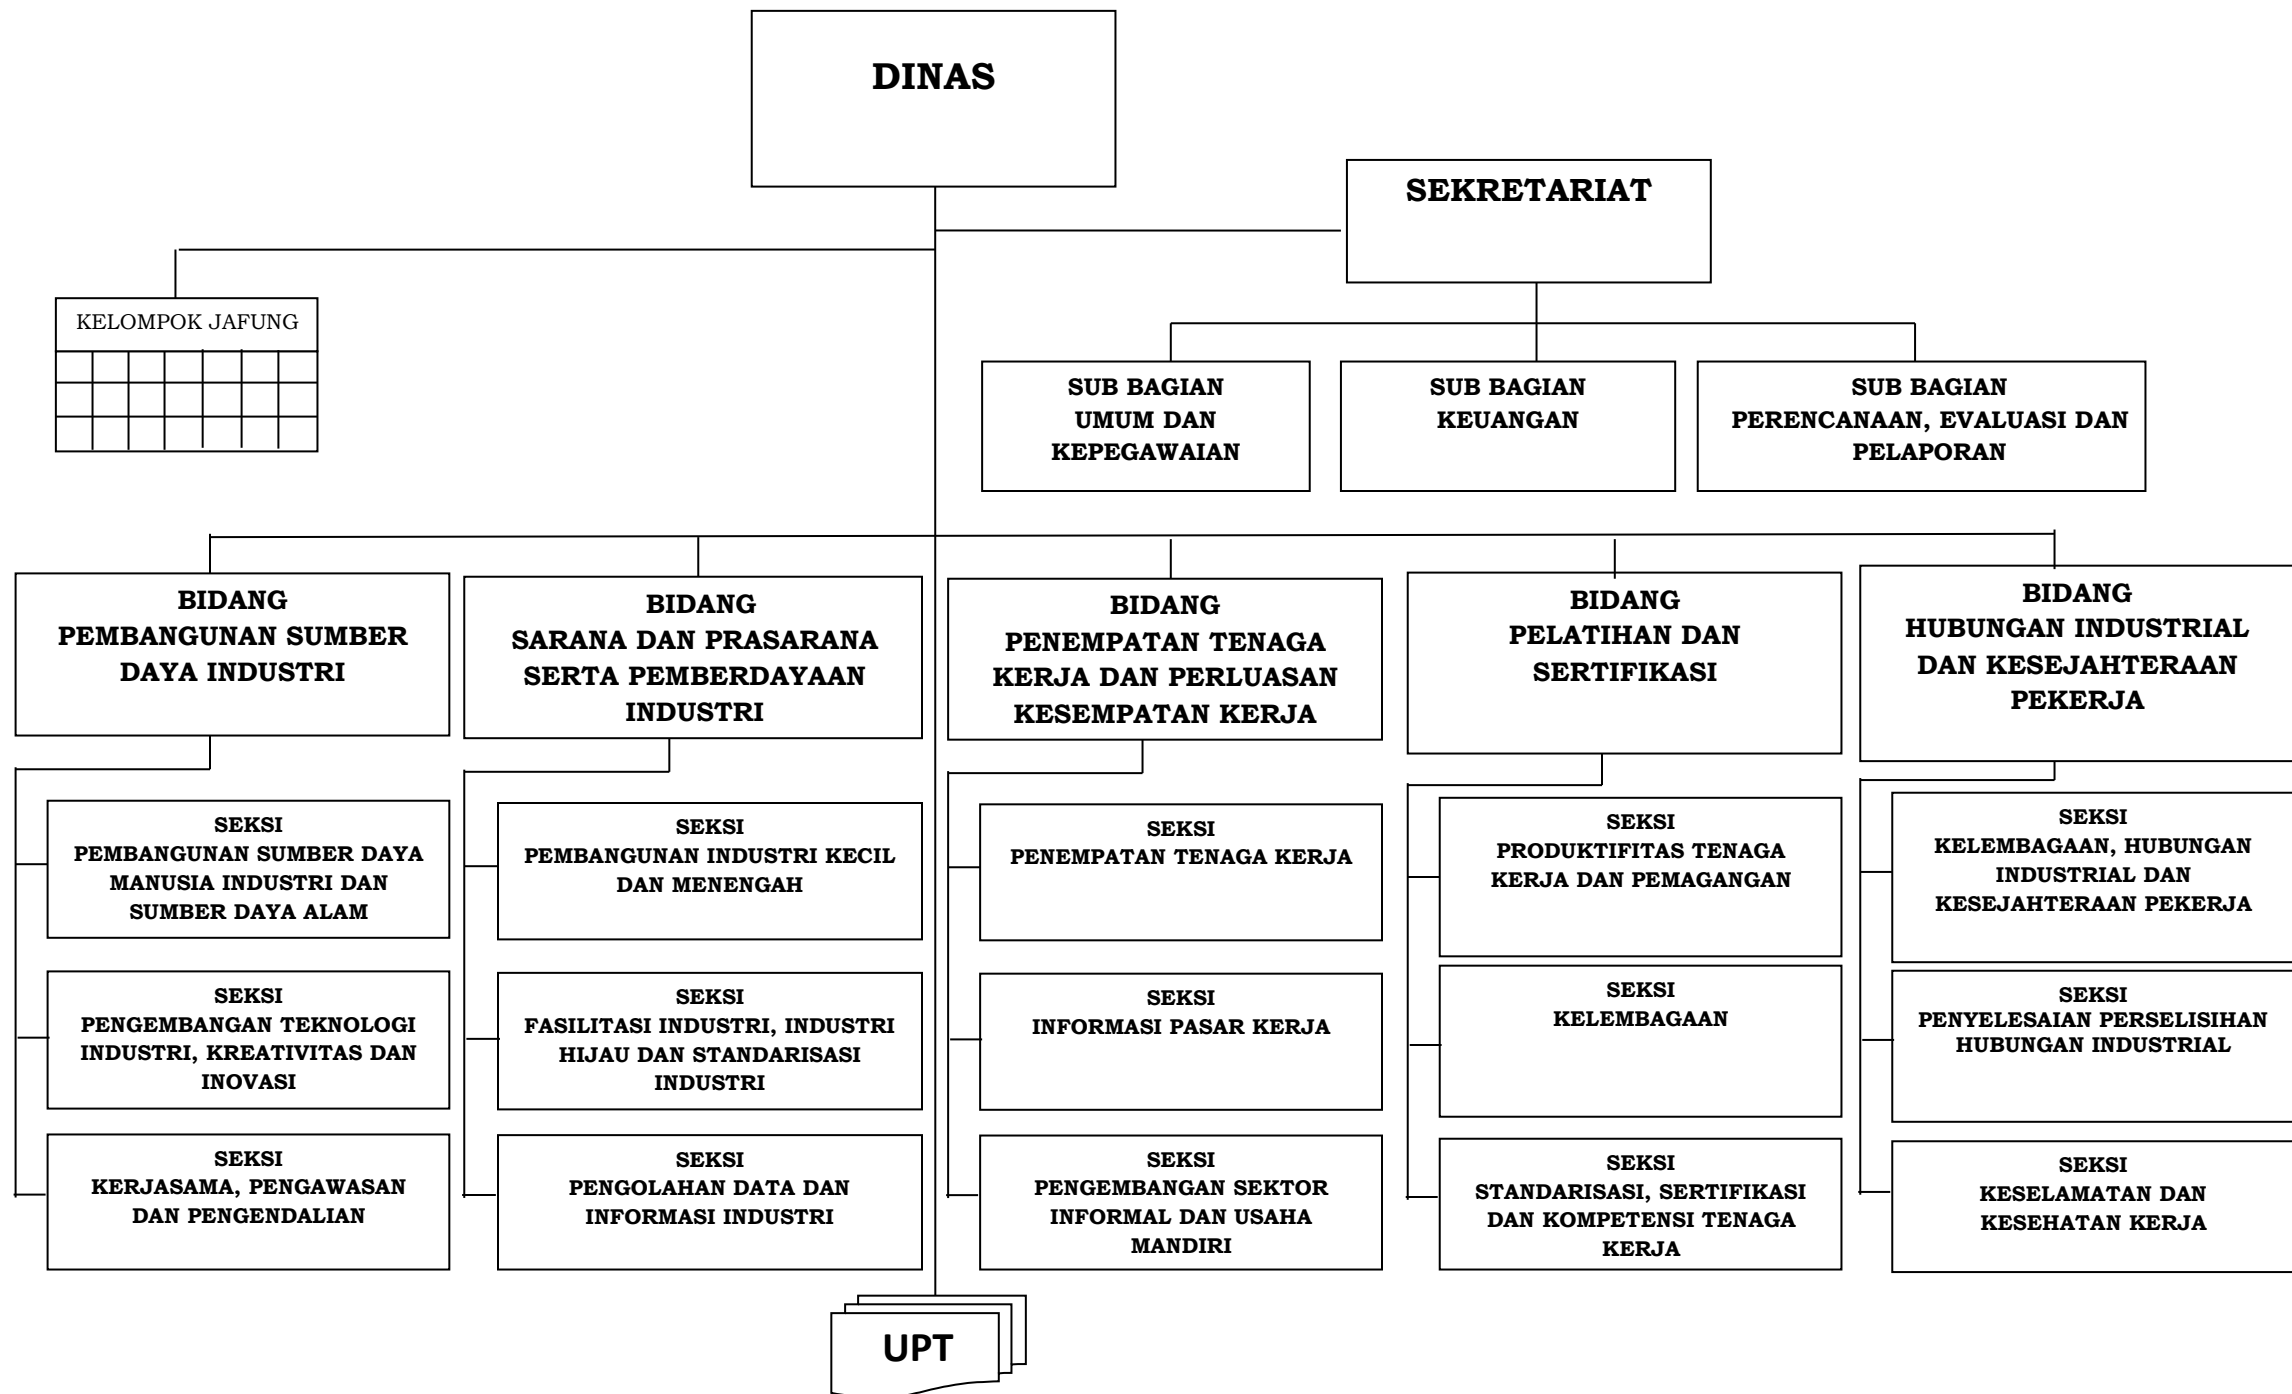

LAMPIRAN
 PERATURAN BUPATI BADUNG
 NOMOR 14 TAHUN 2020
 TENTANG
 PERUBAHAN KEDUA ATAS PERATURAN BUPATI BADUNG NOMOR 78 TAHUN
 2016 TENTANG KEDUDUKAN, SUSUNAN ORGANISASI, TUGAS DAN FUNGSI,
 SERTA TATA KERJA PERANGKAT DAERAH

BAGAN SUSUNAN ORGANISASI PERANGKAT DAERAH

1. STRUKTUR ORGANISASI SEKRETARIAT DAERAH

2. STRUKTUR ORGANISASI SEKRETARIAT DEWAN PERWAKILAN RAKYAT DAERAH

3. STRUKTUR ORGANISASI INSPEKTORAT

4. STRUKTUR ORGANISASI DINAS PARIWISATA

5. STRUKTUR ORGANISASI DINAS LINGKUNGAN HIDUP DAN KEBERSIHAN

6. STRUKTUR ORGANISASI DINAS KEBUDAYAAN

7. STRUKTUR ORGANISASI DINAS PENANAMAN MODAL DAN PELAYANAN TERPADU SATU PINTU

8. STRUKTUR ORGANISASI DINAS PERINDUSTRIAN DAN TENAGA KERJA

9. STRUKTUR ORGANISASI DINAS KOPERASI, USAHA KECIL MENENGAH DAN PERDAGANGAN

10. STRUKTUR ORGANISASI DINAS PENDIDIKAN, KEPEMUDAAN DAN OLAH RAGA

11. STRUKTUR ORGANISASI DINAS PERTANIAN DAN PANGAN

13. STRUKTUR ORGANISASI DINAS PENGENDALIAN PENDUDUK, KELUARGA BERENCANA, PEMBERDAYAAN PEREMPUAN DAN PERLINDUNGAN ANAK