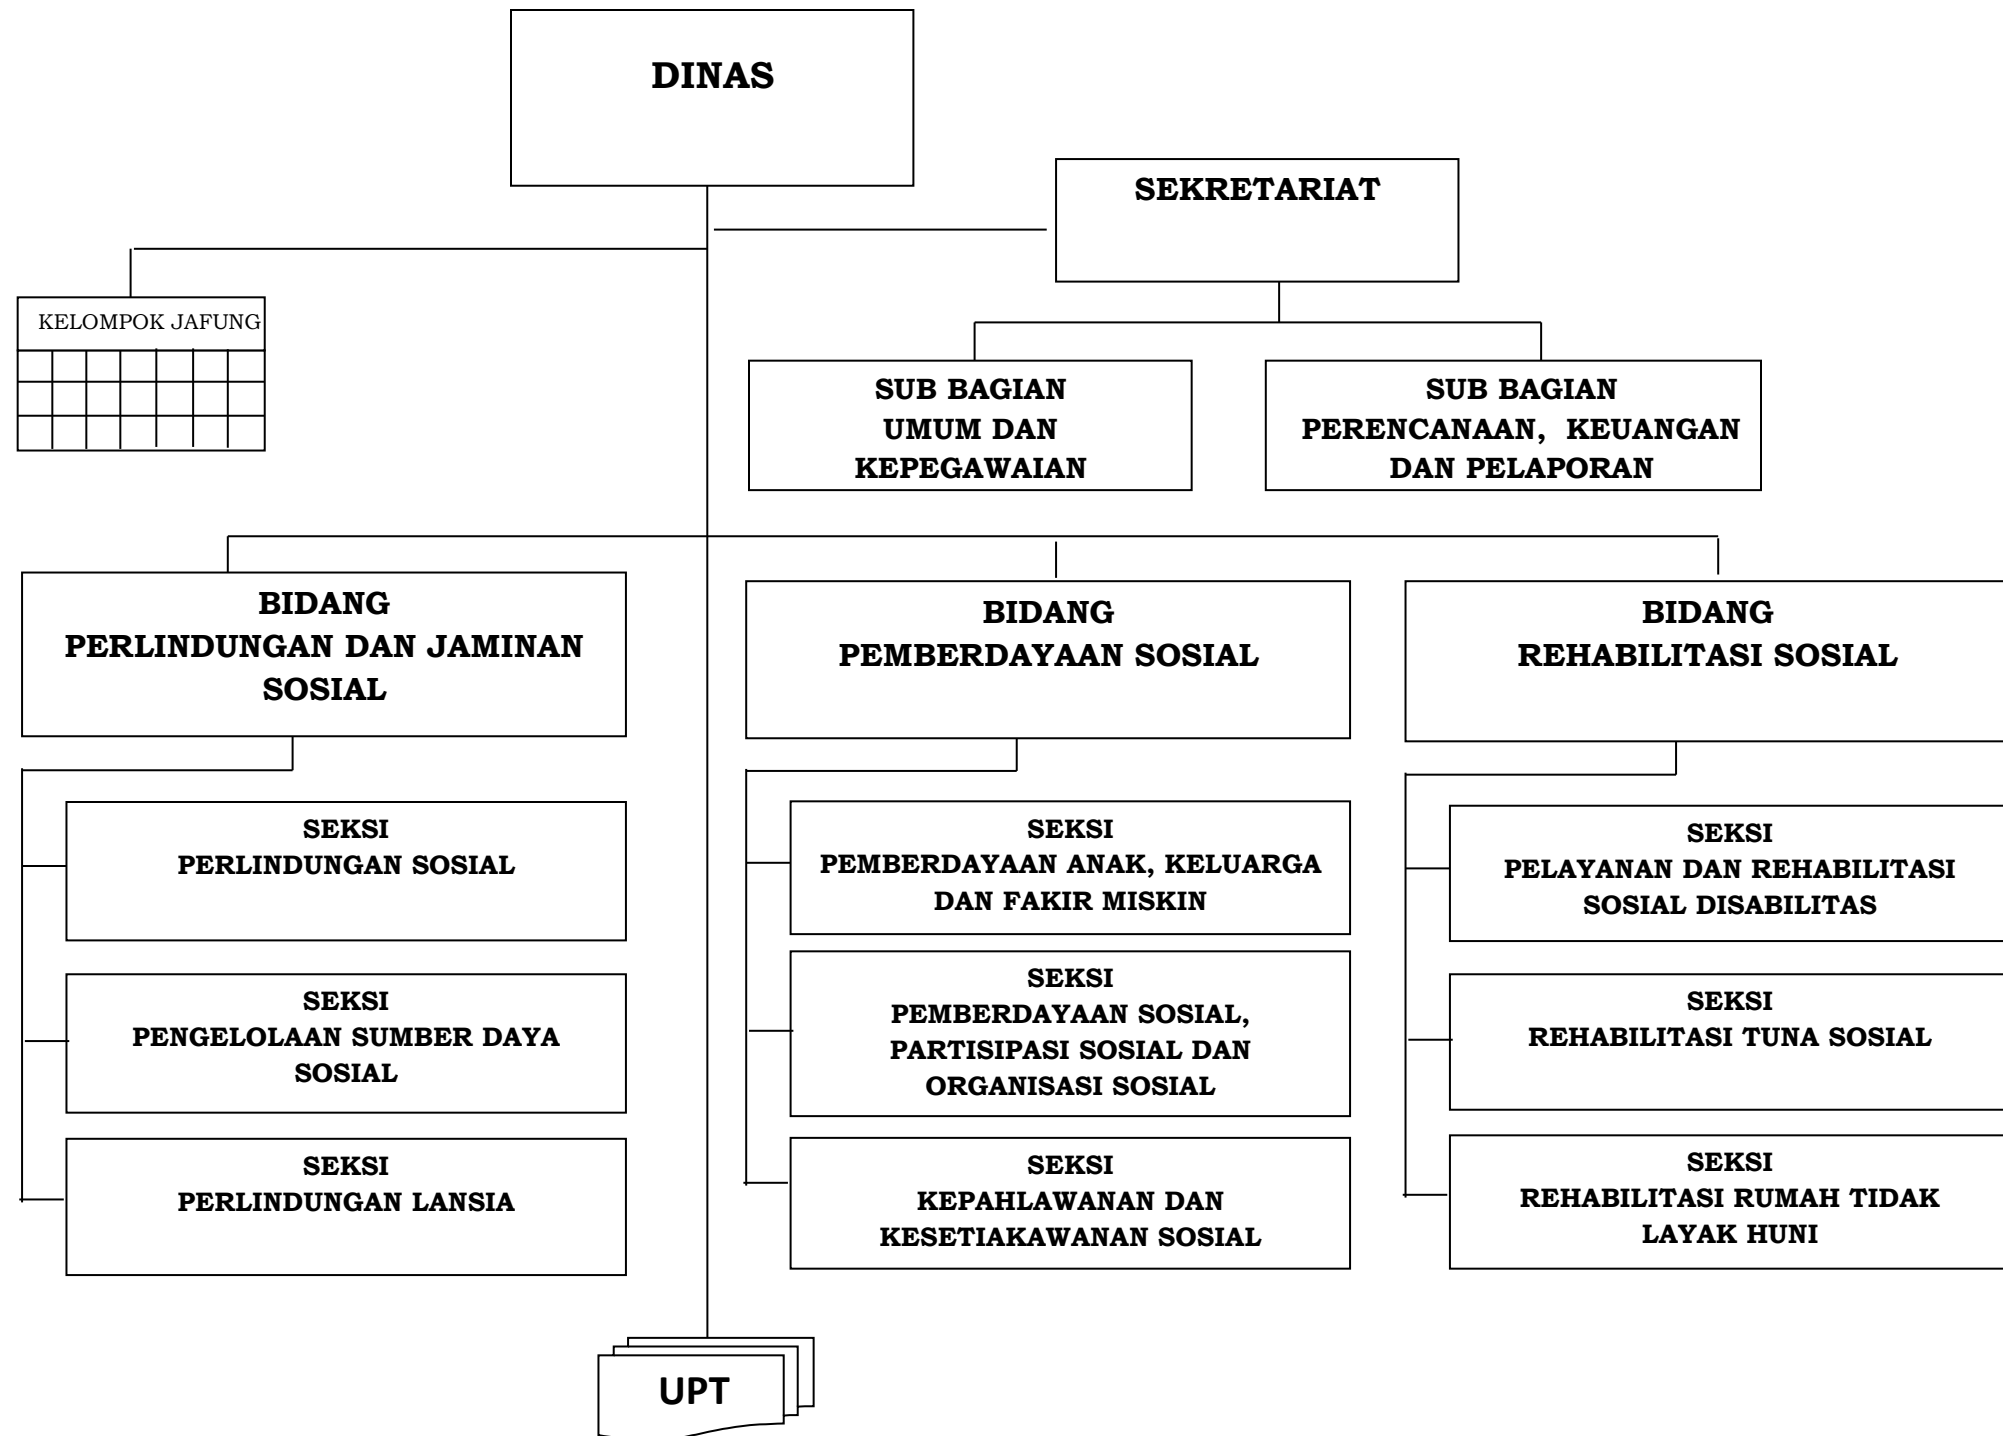

LAMPIRAN
 PERATURAN BUPATI BADUNG
 NOMOR 14 TAHUN 2020
 TENTANG
 PERUBAHAN KEDUA ATAS PERATURAN BUPATI BADUNG NOMOR 78 TAHUN
 2016 TENTANG KEDUDUKAN, SUSUNAN ORGANISASI, TUGAS DAN FUNGSI,
 SERTA TATA KERJA PERANGKAT DAERAH

BAGAN SUSUNAN ORGANISASI PERANGKAT DAERAH

1. STRUKTUR ORGANISASI SEKRETARIAT DAERAH

2. STRUKTUR ORGANISASI SEKRETARIAT DEWAN PERWAKILAN RAKYAT DAERAH

3. STRUKTUR ORGANISASI INSPEKTORAT

4. STRUKTUR ORGANISASI DINAS PARIWISATA

5. STRUKTUR ORGANISASI DINAS LINGKUNGAN HIDUP DAN KEBERSIHAN

6. STRUKTUR ORGANISASI DINAS KEBUDAYAAN

7. STRUKTUR ORGANISASI DINAS PENANAMAN MODAL DAN PELAYANAN TERPADU SATU PINTU

8. STRUKTUR ORGANISASI DINAS PERINDUSTRIAN DAN TENAGA KERJA

14. STRUKTUR ORGANISASI DINAS KEARSIPAN DAN PERPUSTAKAAN

15. STRUKTUR ORGANISASI SATUAN POLISI PAMONG PRAJA

16. STRUKTUR ORGANISASI DINAS KESEHATAN

17. STRUKTUR ORGANISASI DINAS SOSIAL

18. STRUKTUR ORGANISASI DINAS PEKERJAAN UMUM DAN PENATAAN RUANG