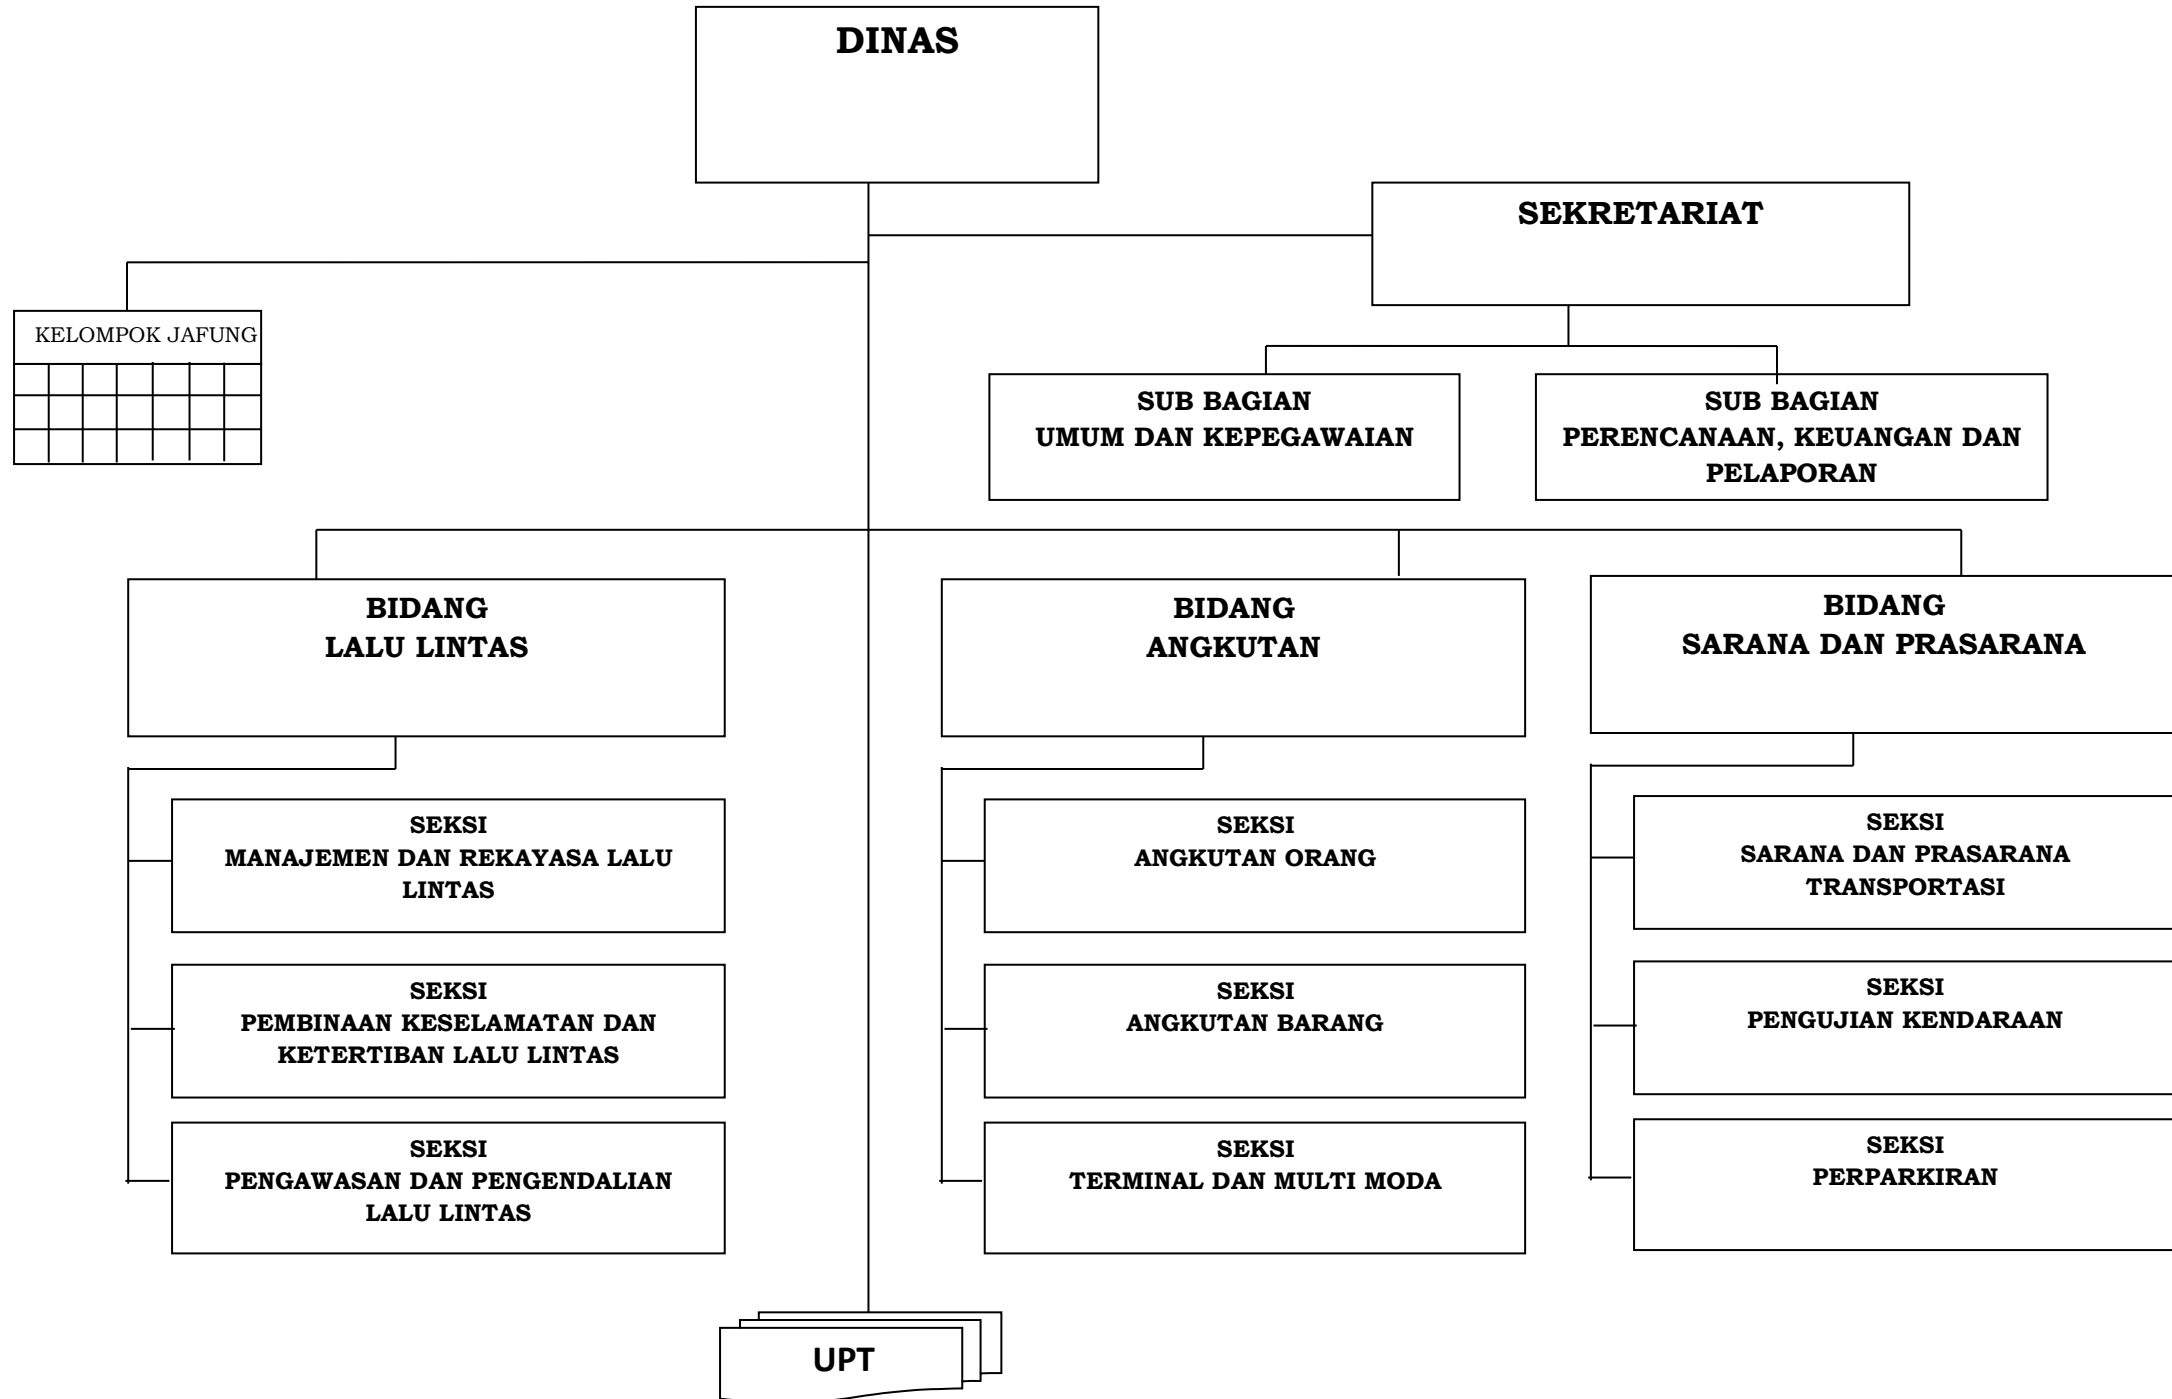

21. STRUKTUR ORGANISASI DINAS PERHUBUNGAN