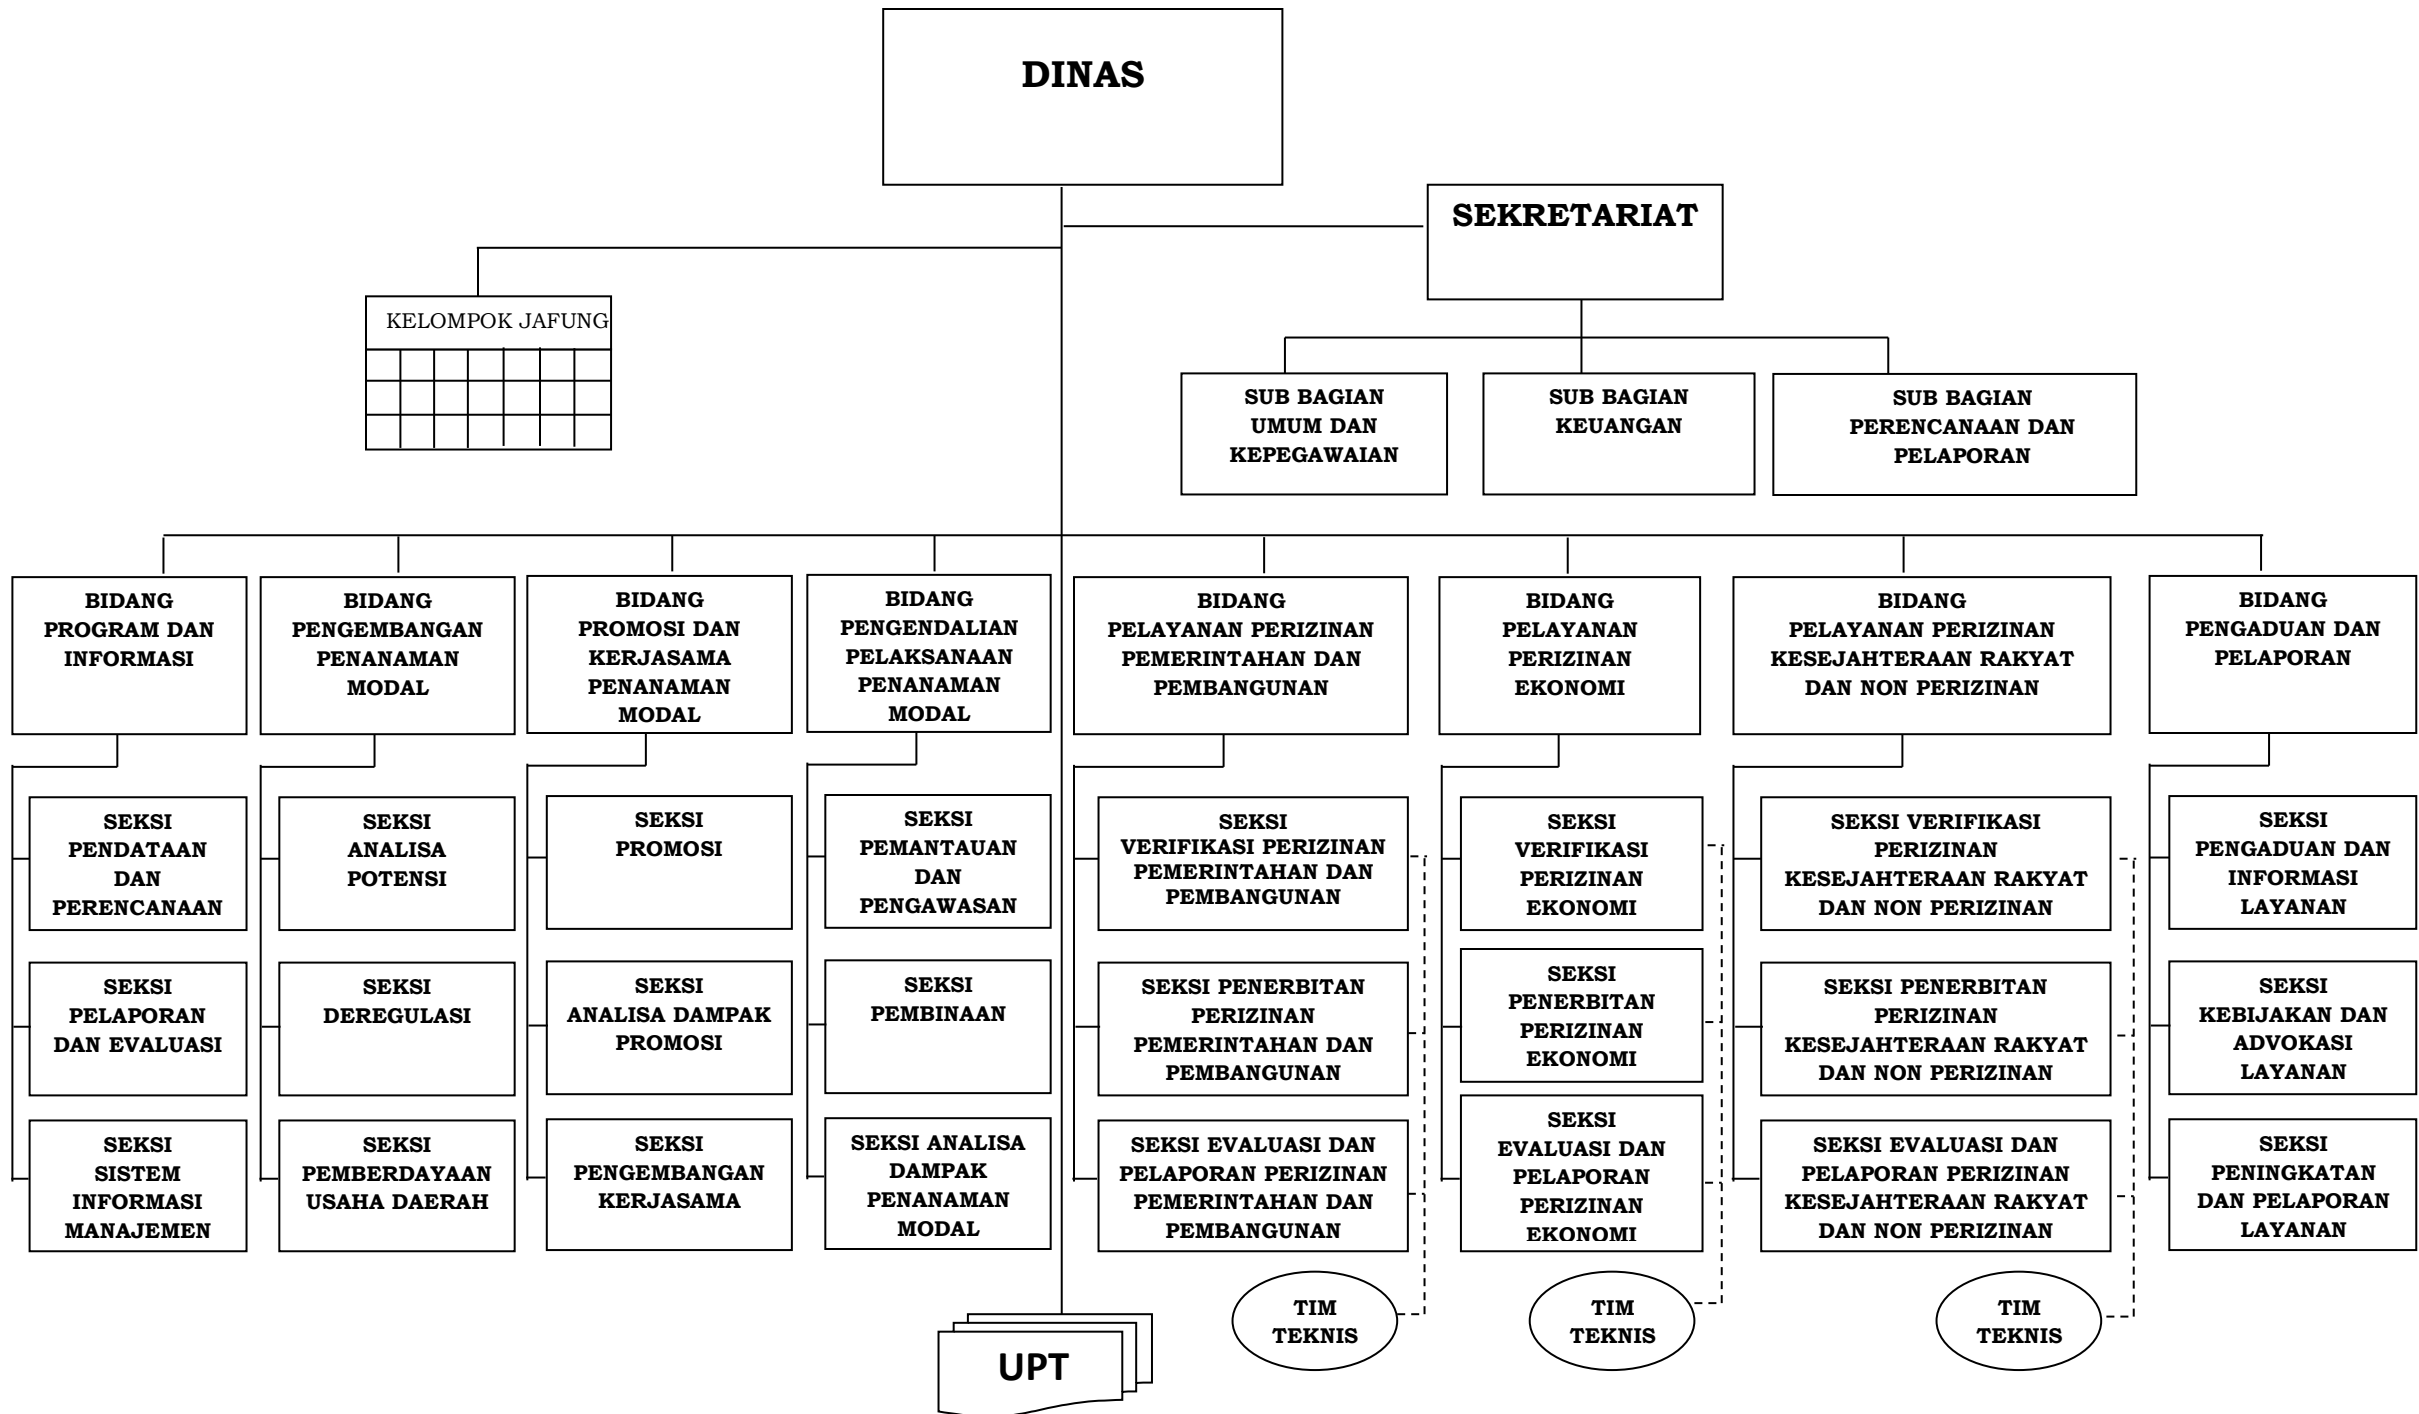

LAMPIRAN
 PERATURAN BUPATI BADUNG
 NOMOR 14 TAHUN 2020
 TENTANG
 PERUBAHAN KEDUA ATAS PERATURAN BUPATI BADUNG NOMOR 78 TAHUN
 2016 TENTANG KEDUDUKAN, SUSUNAN ORGANISASI, TUGAS DAN FUNGSI,
 SERTA TATA KERJA PERANGKAT DAERAH

BAGAN SUSUNAN ORGANISASI PERANGKAT DAERAH

1. STRUKTUR ORGANISASI SEKRETARIAT DAERAH

2. STRUKTUR ORGANISASI SEKRETARIAT DEWAN PERWAKILAN RAKYAT DAERAH

3. STRUKTUR ORGANISASI INSPEKTORAT

4. STRUKTUR ORGANISASI DINAS PARIWISATA

5. STRUKTUR ORGANISASI DINAS LINGKUNGAN HIDUP DAN KEBERSIHAN

6. STRUKTUR ORGANISASI DINAS KEBUDAYAAN

7. STRUKTUR ORGANISASI DINAS PENANAMAN MODAL DAN PELAYANAN TERPADU SATU PINTU

8. STRUKTUR ORGANISASI DINAS PERINDUSTRIAN DAN TENAGA KERJA

14. STRUKTUR ORGANISASI DINAS KEARSIPAN DAN PERPUSTAKAAN

15. STRUKTUR ORGANISASI SATUAN POLISI PAMONG PRAJA

16. STRUKTUR ORGANISASI DINAS KESEHATAN

17. STRUKTUR ORGANISASI DINAS SOSIAL

18. STRUKTUR ORGANISASI DINAS PEKERJAAN UMUM DAN PENATAAN RUANG