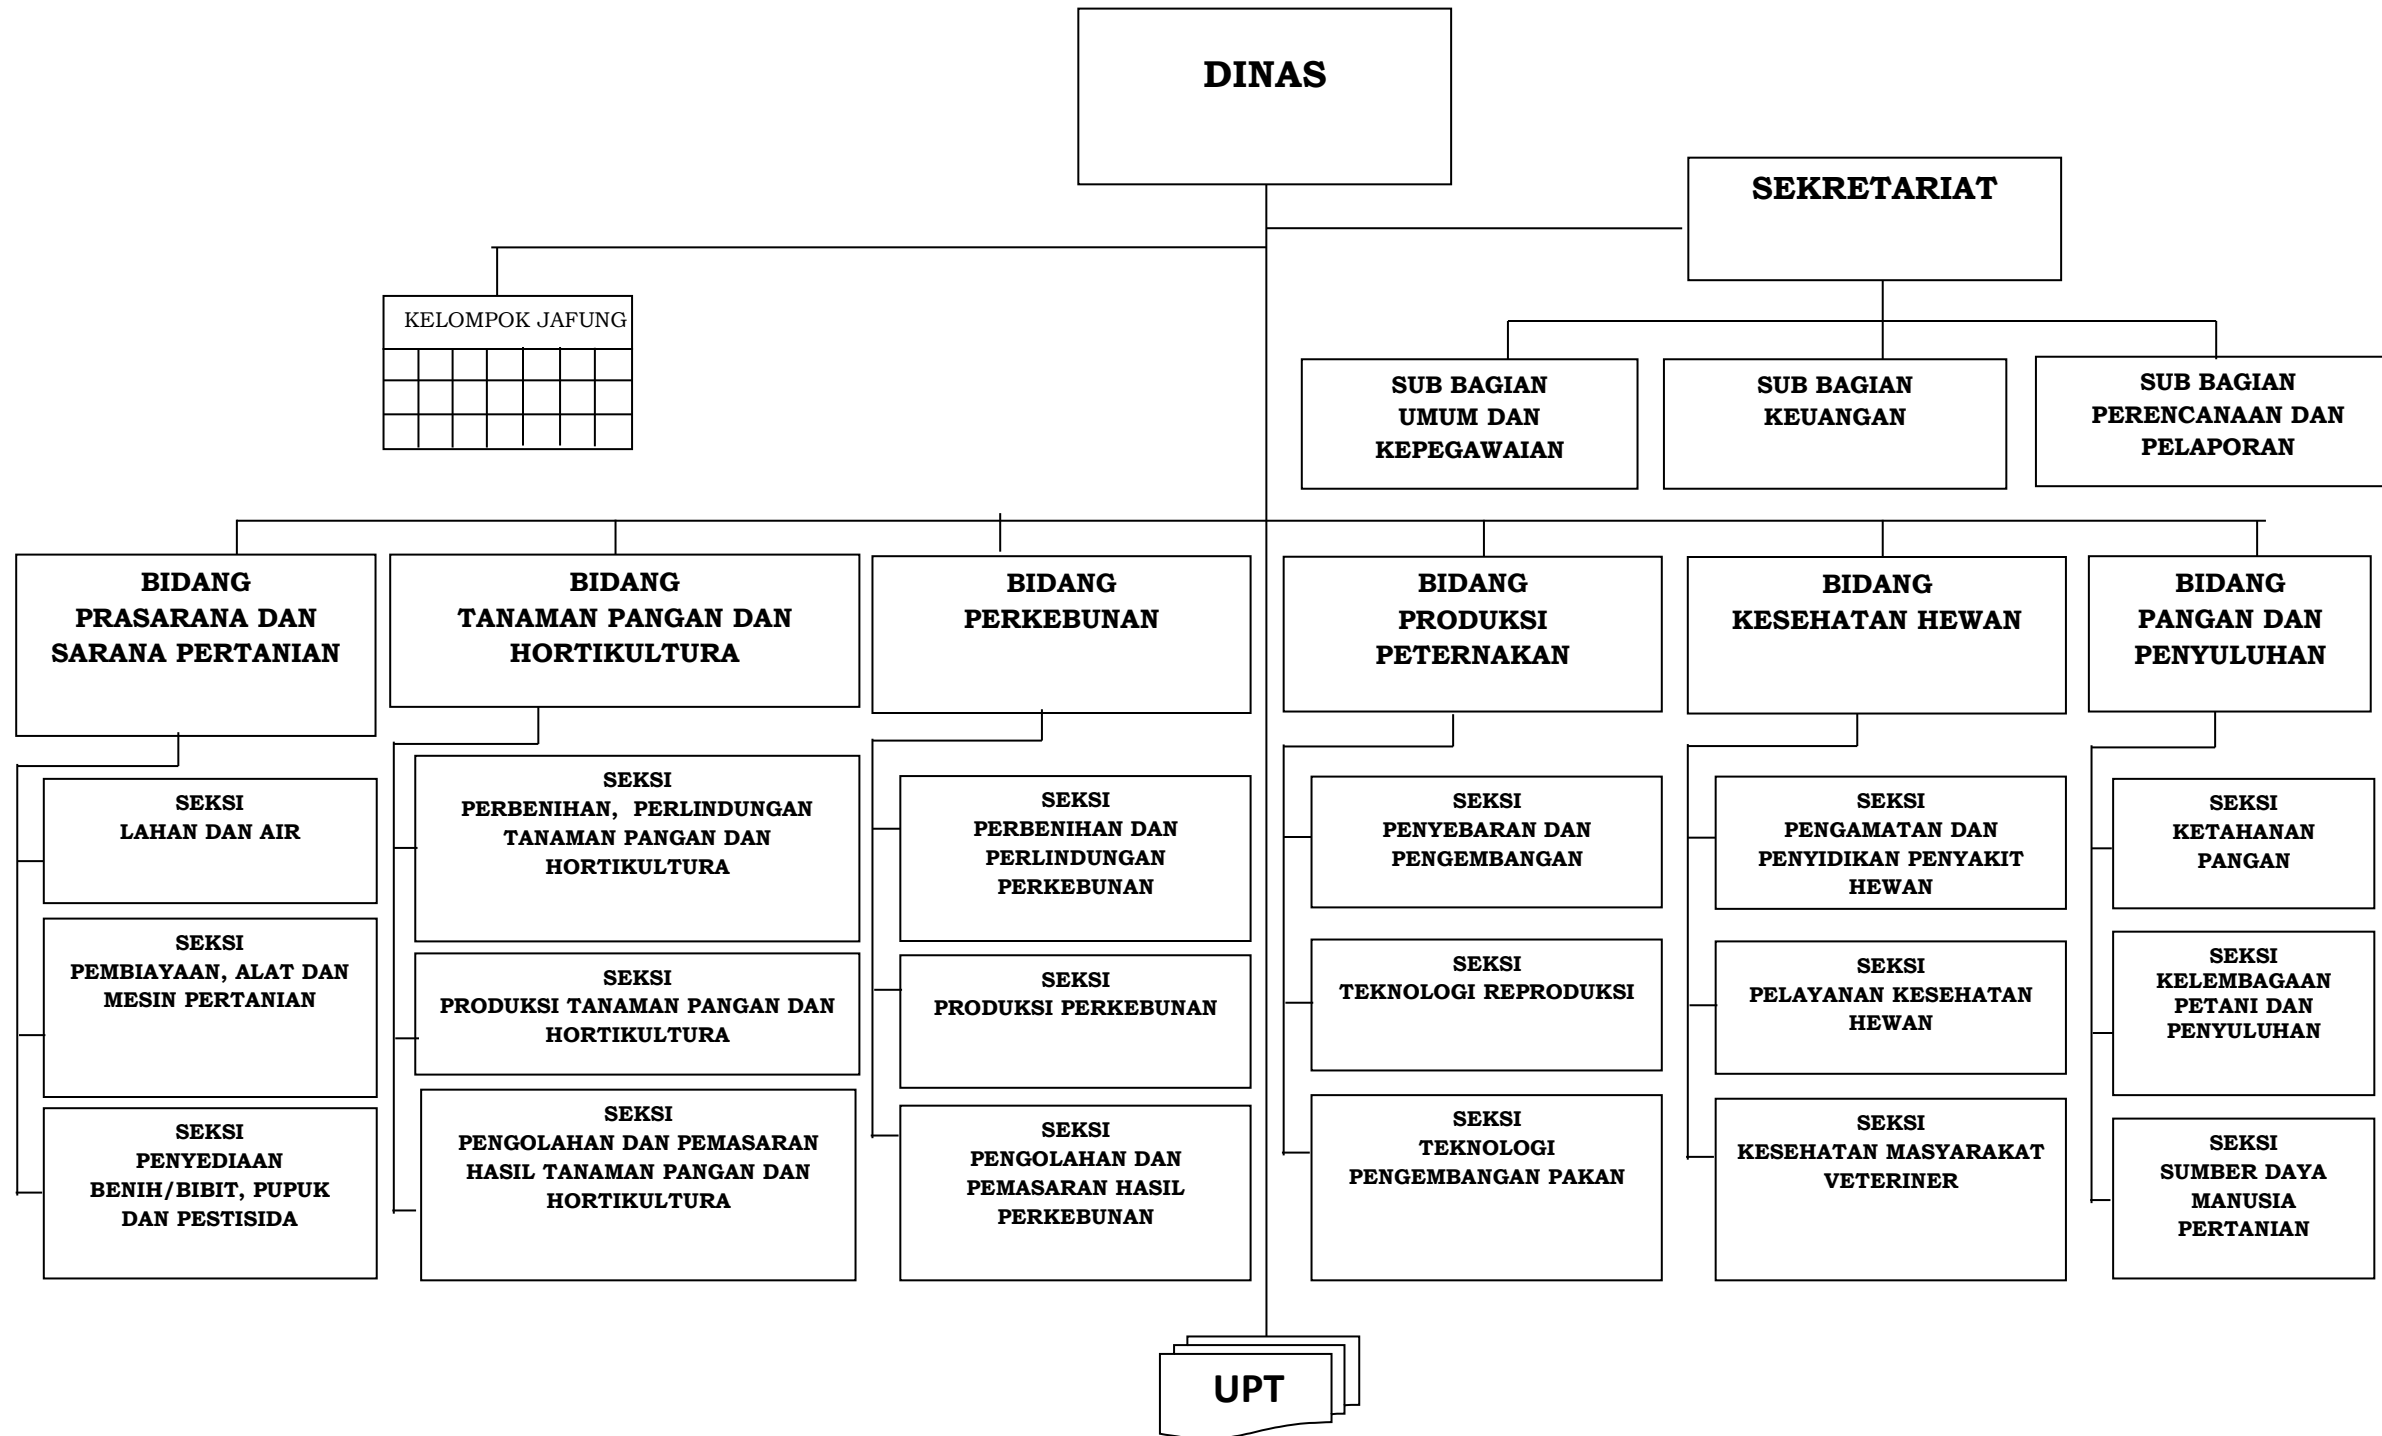

LAMPIRAN
 PERATURAN BUPATI BADUNG
 NOMOR 14 TAHUN 2020
 TENTANG
 PERUBAHAN KEDUA ATAS PERATURAN BUPATI BADUNG NOMOR 78 TAHUN
 2016 TENTANG KEDUDUKAN, SUSUNAN ORGANISASI, TUGAS DAN FUNGSI,
 SERTA TATA KERJA PERANGKAT DAERAH

BAGAN SUSUNAN ORGANISASI PERANGKAT DAERAH

1. STRUKTUR ORGANISASI SEKRETARIAT DAERAH

2. STRUKTUR ORGANISASI SEKRETARIAT DEWAN PERWAKILAN RAKYAT DAERAH

3. STRUKTUR ORGANISASI INSPEKTORAT

4. STRUKTUR ORGANISASI DINAS PARIWISATA

5. STRUKTUR ORGANISASI DINAS LINGKUNGAN HIDUP DAN KEBERSIHAN

6. STRUKTUR ORGANISASI DINAS KEBUDAYAAN

7. STRUKTUR ORGANISASI DINAS PENANAMAN MODAL DAN PELAYANAN TERPADU SATU PINTU

8. STRUKTUR ORGANISASI DINAS PERINDUSTRIAN DAN TENAGA KERJA

9. STRUKTUR ORGANISASI DINAS KOPERASI, USAHA KECIL MENENGAH DAN PERDAGANGAN

10. STRUKTUR ORGANISASI DINAS PENDIDIKAN, KEPEMUDAAN DAN OLAH RAGA

11. STRUKTUR ORGANISASI DINAS PERTANIAN DAN PANGAN

13. STRUKTUR ORGANISASI DINAS PENGENDALIAN PENDUDUK, KELUARGA BERENCANA, PEMBERDAYAAN PEREMPUAN DAN PERLINDUNGAN ANAK