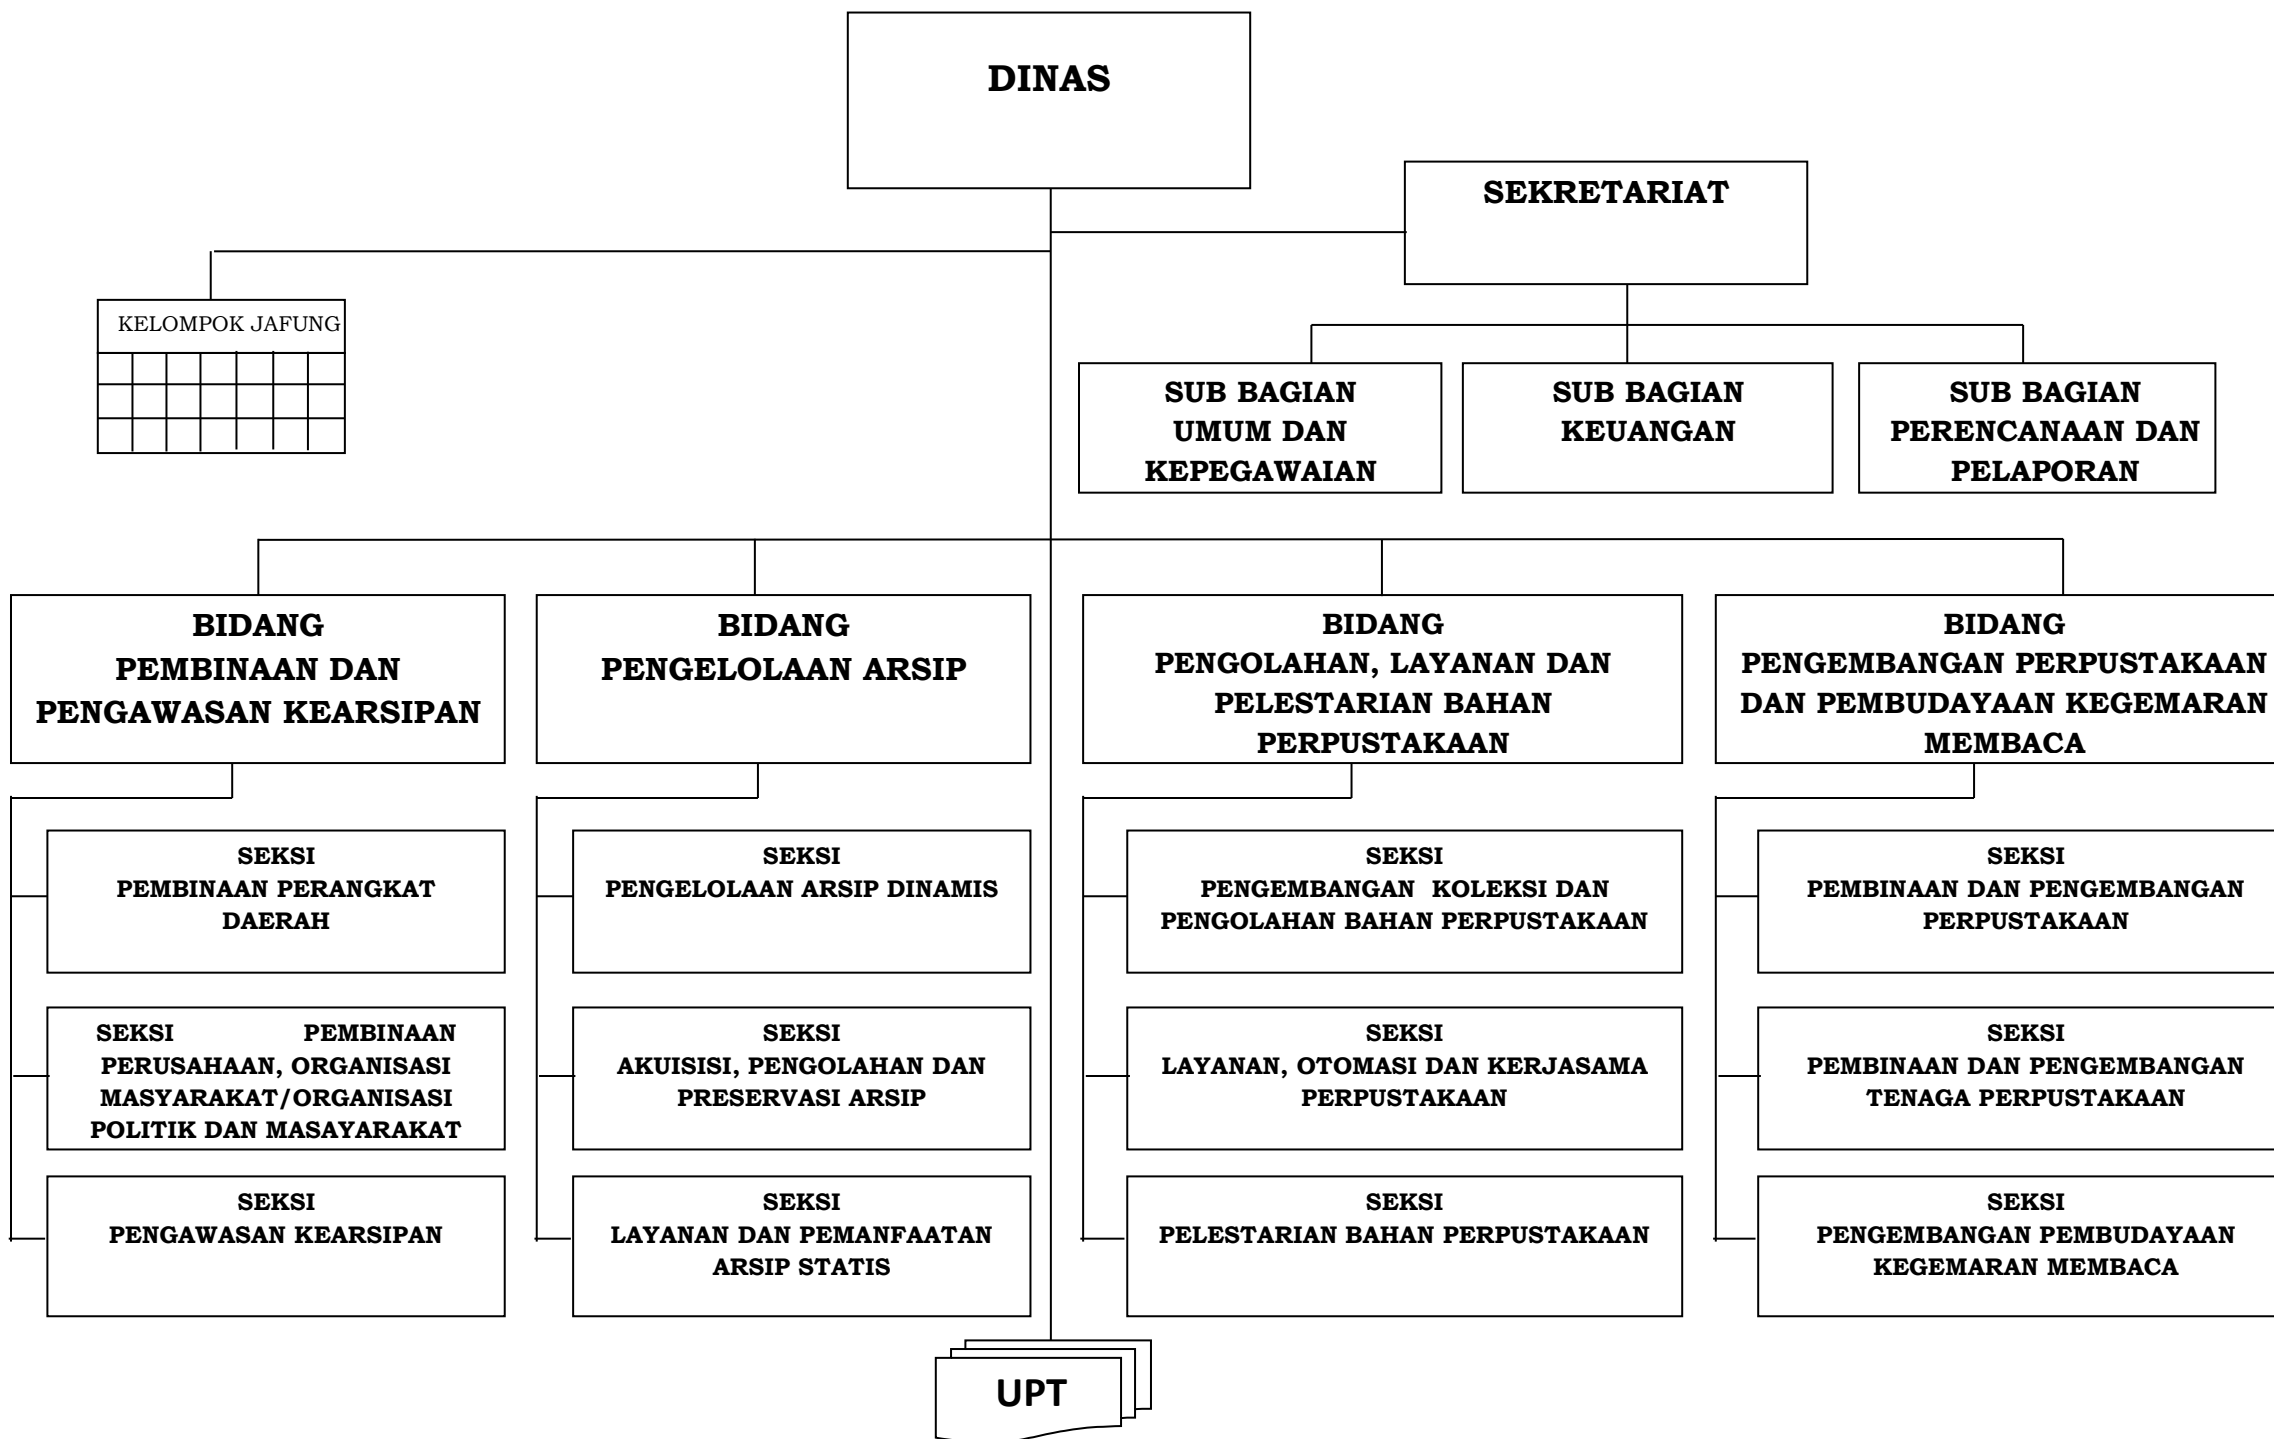

14. STRUKTUR ORGANISASI DINAS KEARSIPAN DAN PERPUSTAKAAN