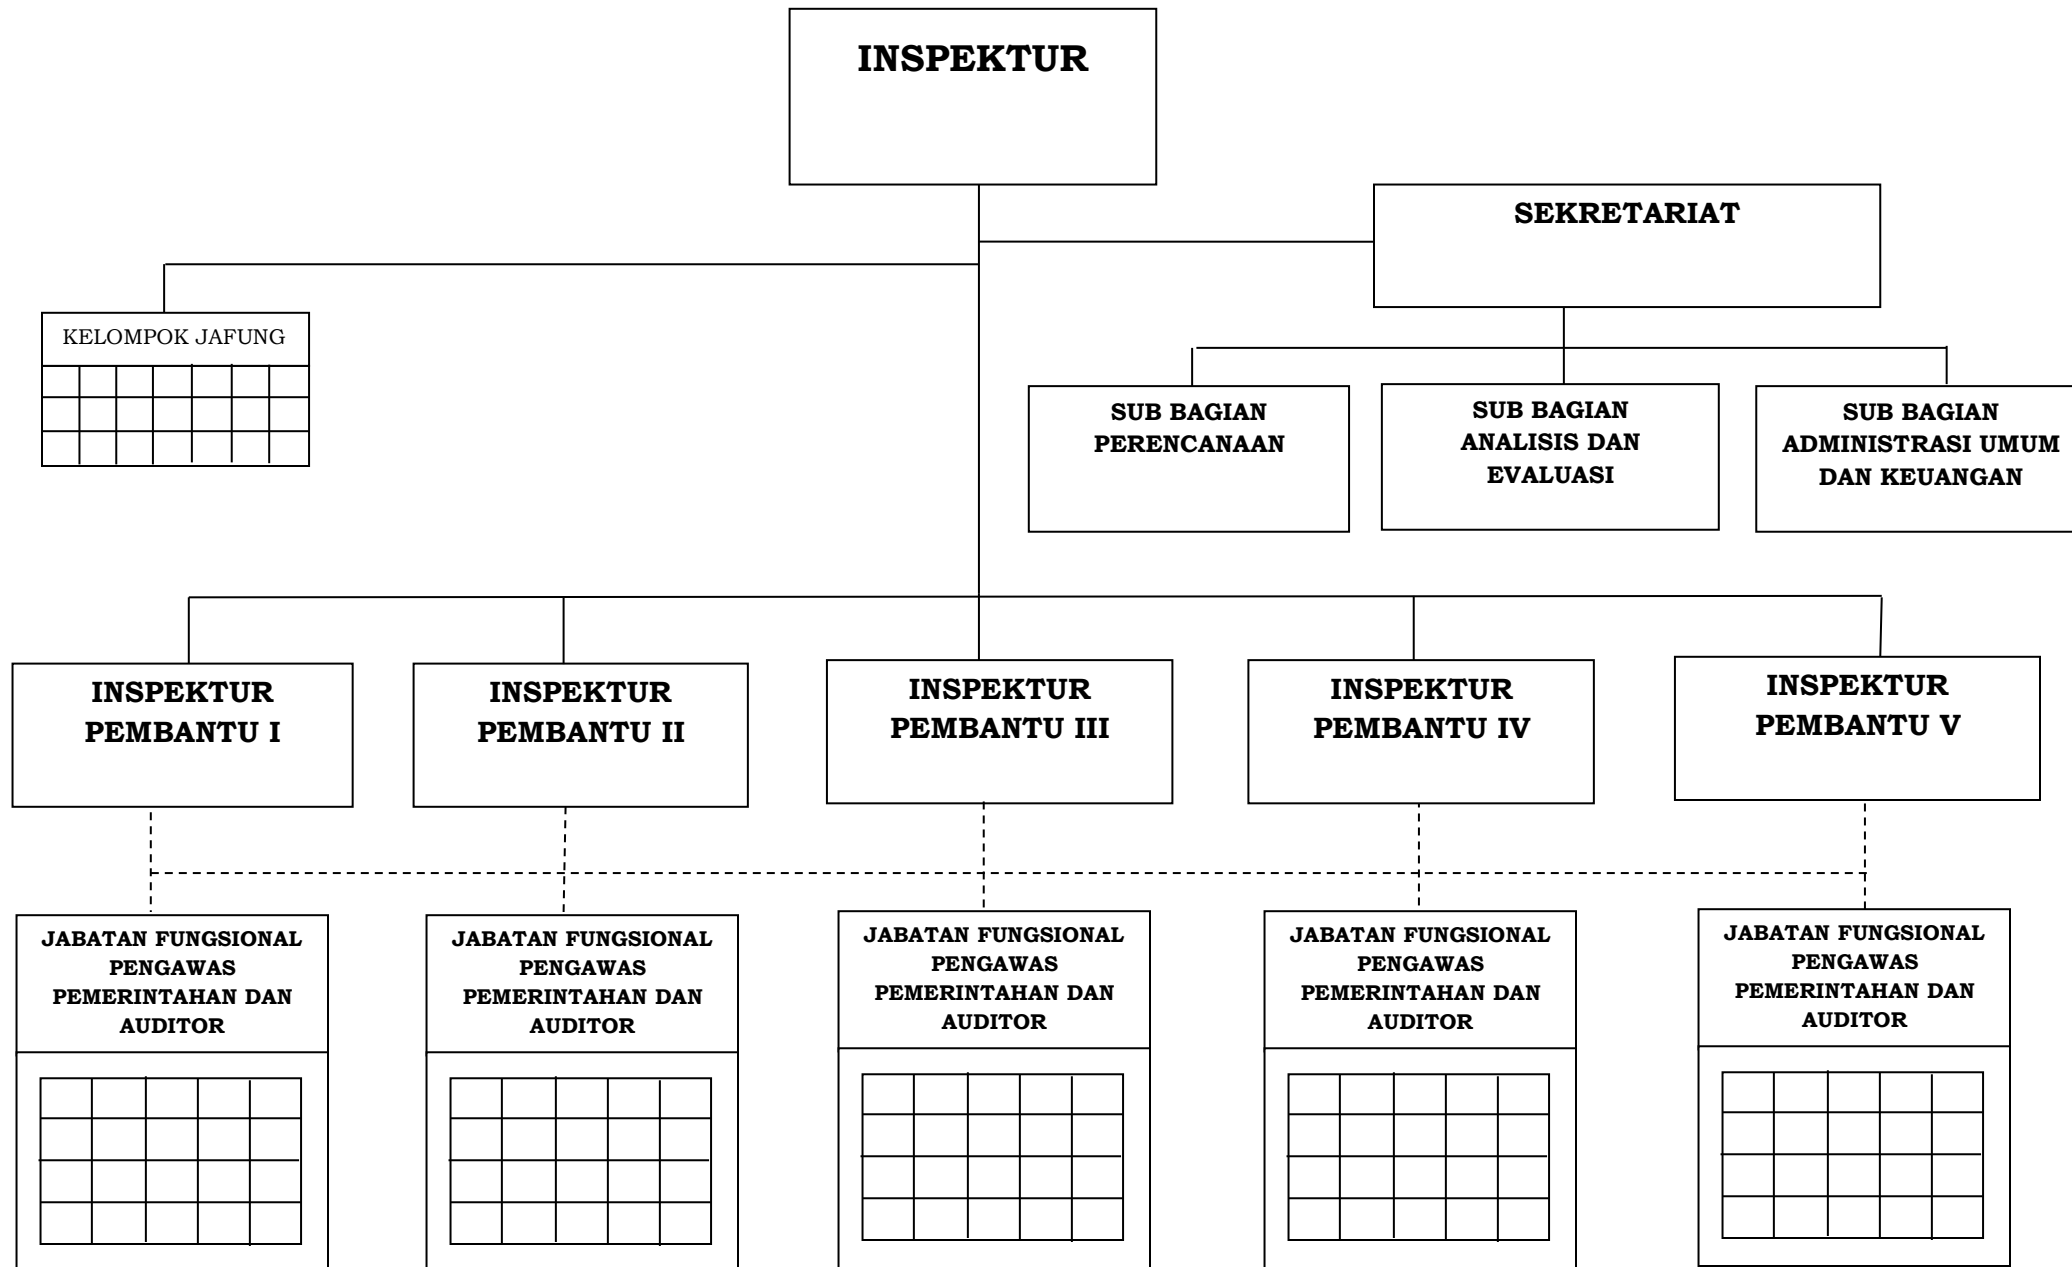

LAMPIRAN
 PERATURAN BUPATI BADUNG
 NOMOR 14 TAHUN 2020
 TENTANG
 PERUBAHAN KEDUA ATAS PERATURAN BUPATI BADUNG NOMOR 78 TAHUN
 2016 TENTANG KEDUDUKAN, SUSUNAN ORGANISASI, TUGAS DAN FUNGSI,
 SERTA TATA KERJA PERANGKAT DAERAH

BAGAN SUSUNAN ORGANISASI PERANGKAT DAERAH

1. STRUKTUR ORGANISASI SEKRETARIAT DAERAH

2. STRUKTUR ORGANISASI SEKRETARIAT DEWAN PERWAKILAN RAKYAT DAERAH

3. STRUKTUR ORGANISASI INSPEKTORAT

4. STRUKTUR ORGANISASI DINAS PARIWISATA

5. STRUKTUR ORGANISASI DINAS LINGKUNGAN HIDUP DAN KEBERSIHAN

6. STRUKTUR ORGANISASI DINAS KEBUDAYAAN

7. STRUKTUR ORGANISASI DINAS PENANAMAN MODAL DAN PELAYANAN TERPADU SATU PINTU

8. STRUKTUR ORGANISASI DINAS PERINDUSTRIAN DAN TENAGA KERJA

14. STRUKTUR ORGANISASI DINAS KEARSIPAN DAN PERPUSTAKAAN

15. STRUKTUR ORGANISASI SATUAN POLISI PAMONG PRAJA

16. STRUKTUR ORGANISASI DINAS KESEHATAN

17. STRUKTUR ORGANISASI DINAS SOSIAL

18. STRUKTUR ORGANISASI DINAS PEKERJAAN UMUM DAN PENATAAN RUANG