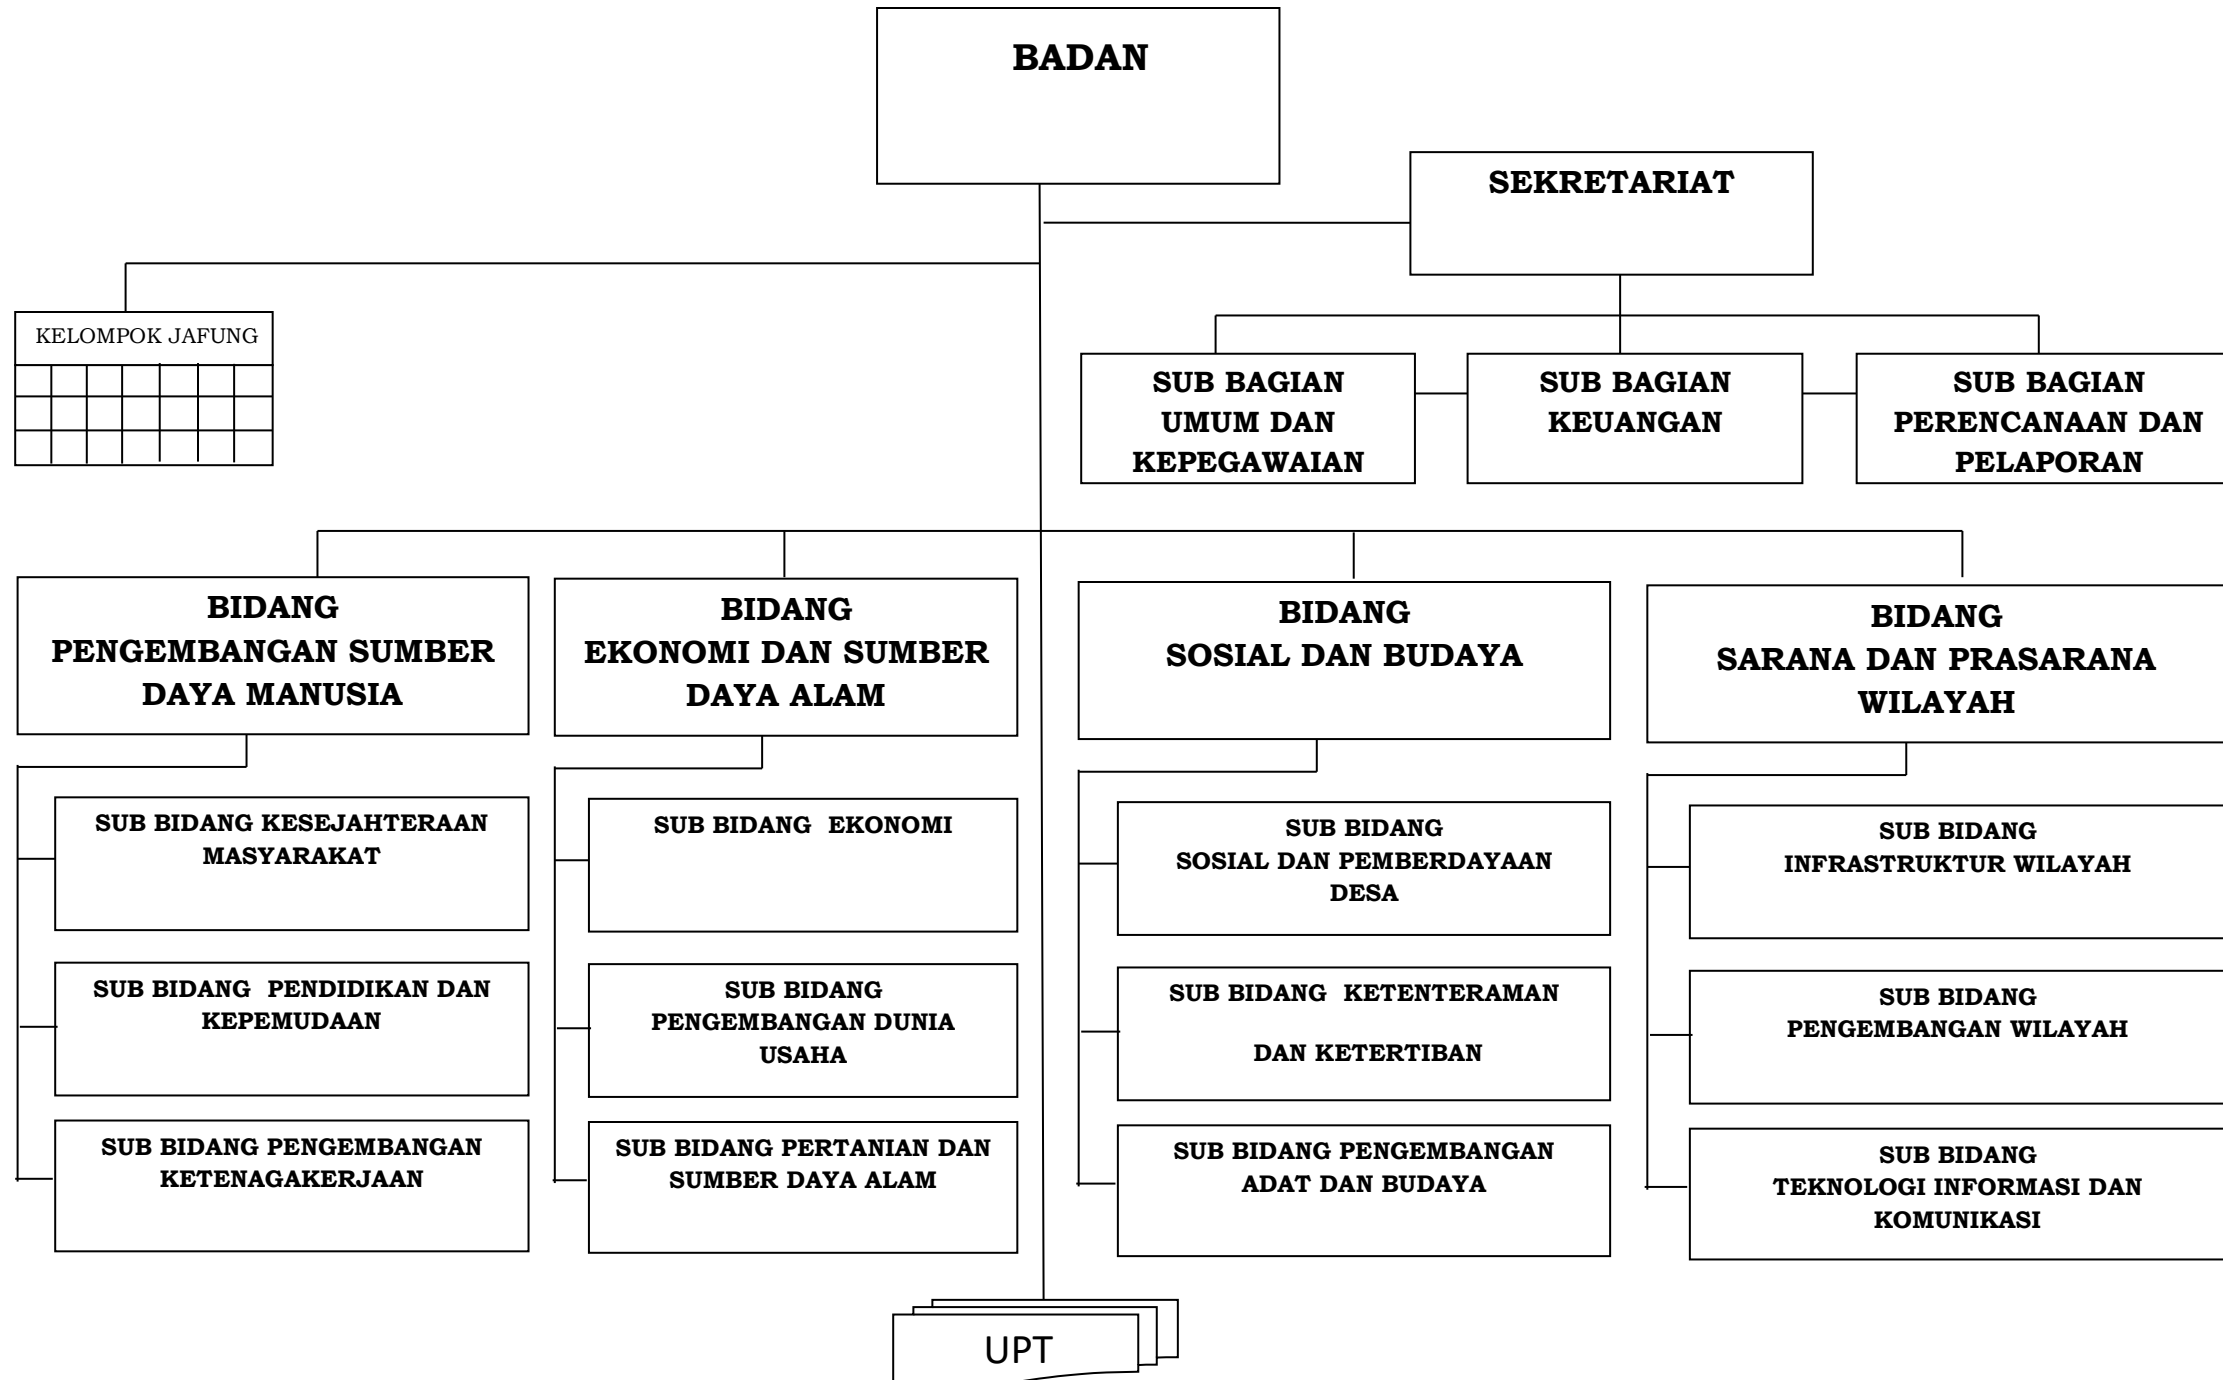

25. STRUKTUR ORGANISASI BADAN PERENCANAAN PEMBANGUNAN DAERAH