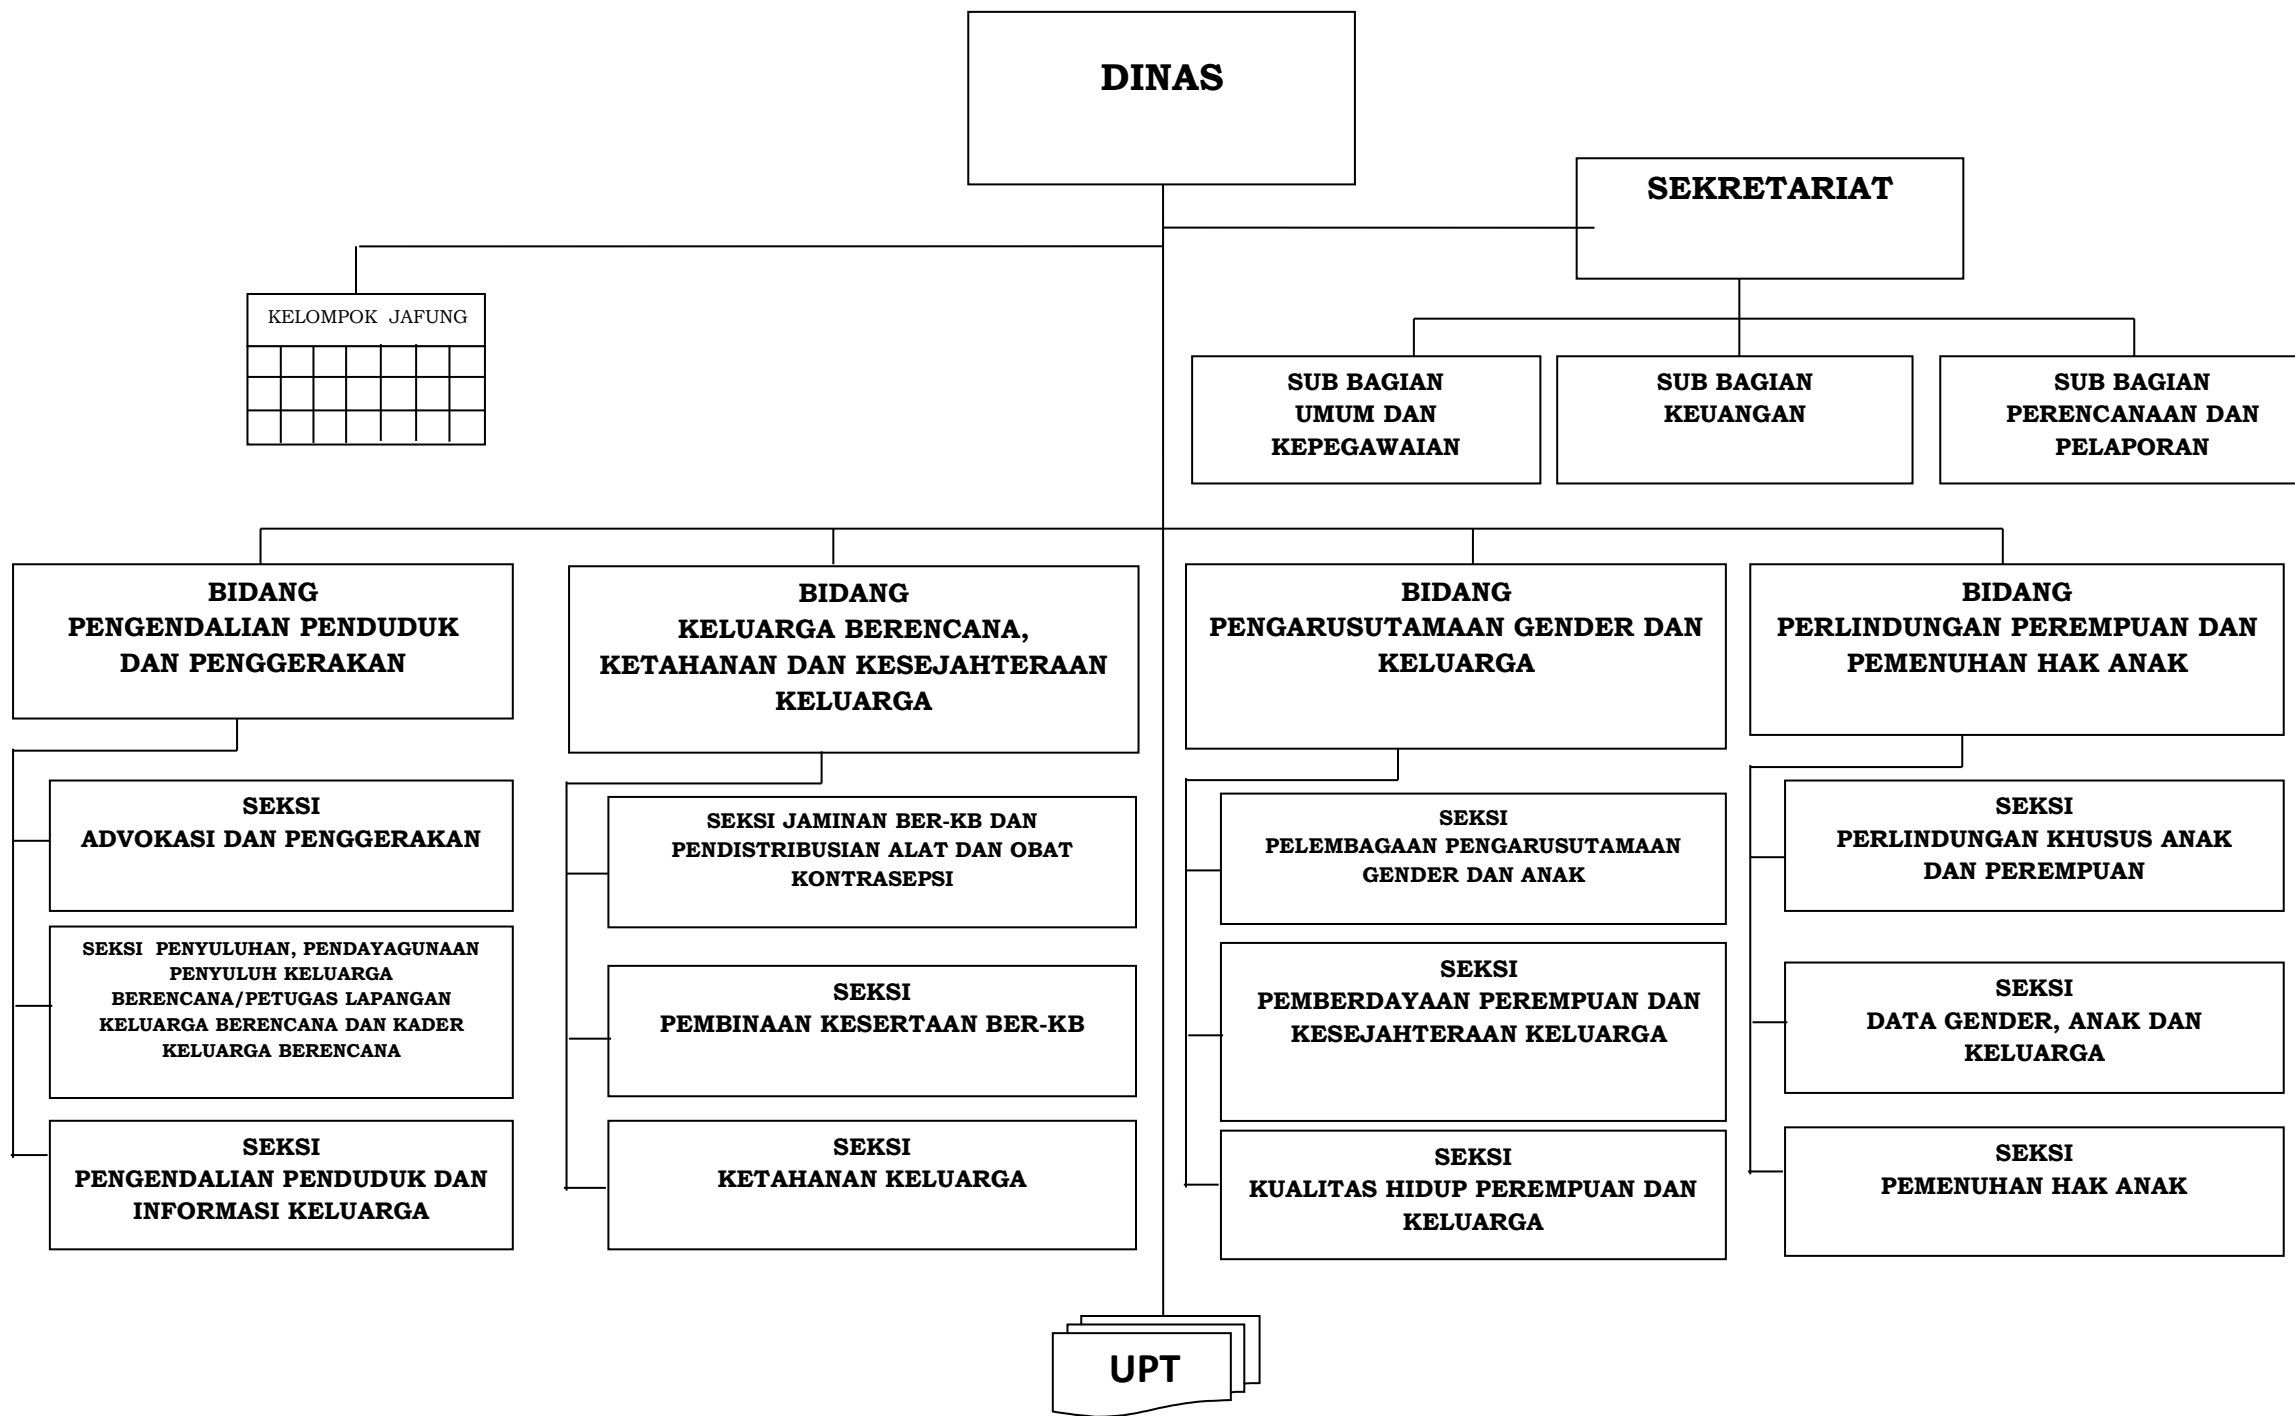

LAMPIRAN
 PERATURAN BUPATI BADUNG
 NOMOR 14 TAHUN 2020
 TENTANG
 PERUBAHAN KEDUA ATAS PERATURAN BUPATI BADUNG NOMOR 78 TAHUN
 2016 TENTANG KEDUDUKAN, SUSUNAN ORGANISASI, TUGAS DAN FUNGSI,
 SERTA TATA KERJA PERANGKAT DAERAH

BAGAN SUSUNAN ORGANISASI PERANGKAT DAERAH

1. STRUKTUR ORGANISASI SEKRETARIAT DAERAH

2. STRUKTUR ORGANISASI SEKRETARIAT DEWAN PERWAKILAN RAKYAT DAERAH

3. STRUKTUR ORGANISASI INSPEKTORAT

4. STRUKTUR ORGANISASI DINAS PARIWISATA

5. STRUKTUR ORGANISASI DINAS LINGKUNGAN HIDUP DAN KEBERSIHAN

6. STRUKTUR ORGANISASI DINAS KEBUDAYAAN

7. STRUKTUR ORGANISASI DINAS PENANAMAN MODAL DAN PELAYANAN TERPADU SATU PINTU

8. STRUKTUR ORGANISASI DINAS PERINDUSTRIAN DAN TENAGA KERJA

9. STRUKTUR ORGANISASI DINAS KOPERASI, USAHA KECIL MENENGAH DAN PERDAGANGAN

10. STRUKTUR ORGANISASI DINAS PENDIDIKAN, KEPEMUDAAN DAN OLAH RAGA

11. STRUKTUR ORGANISASI DINAS PERTANIAN DAN PANGAN

13. STRUKTUR ORGANISASI DINAS PENGENDALIAN PENDUDUK, KELUARGA BERENCANA, PEMBERDAYAAN PEREMPUAN DAN PERLINDUNGAN ANAK