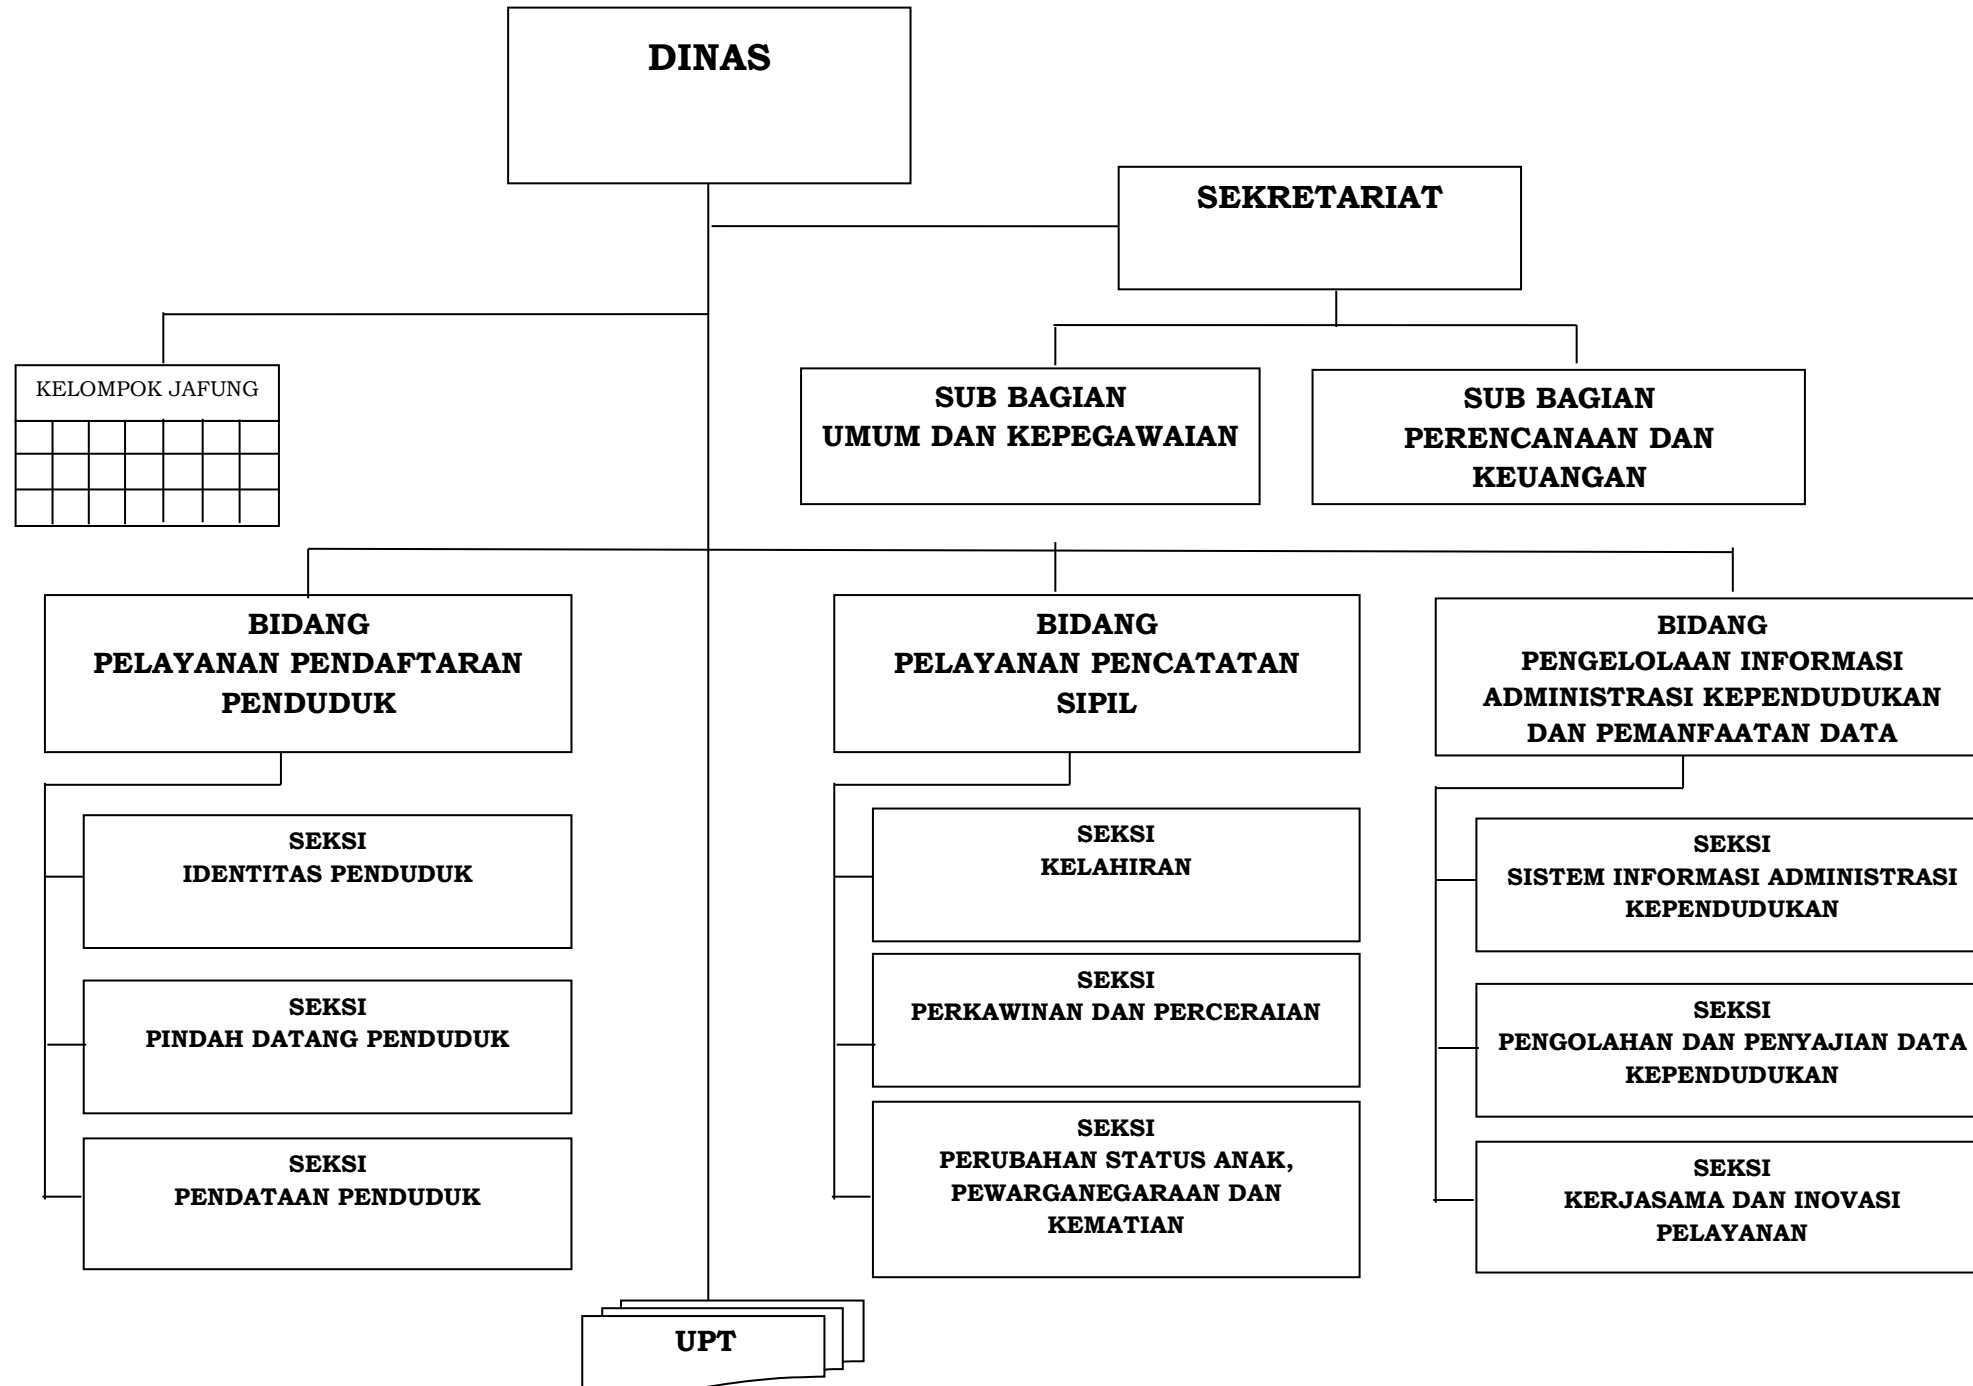

19. STRUKTUR ORGANISASI DINAS KEPENDUDUKAN DAN PENCATATAN SIPIL