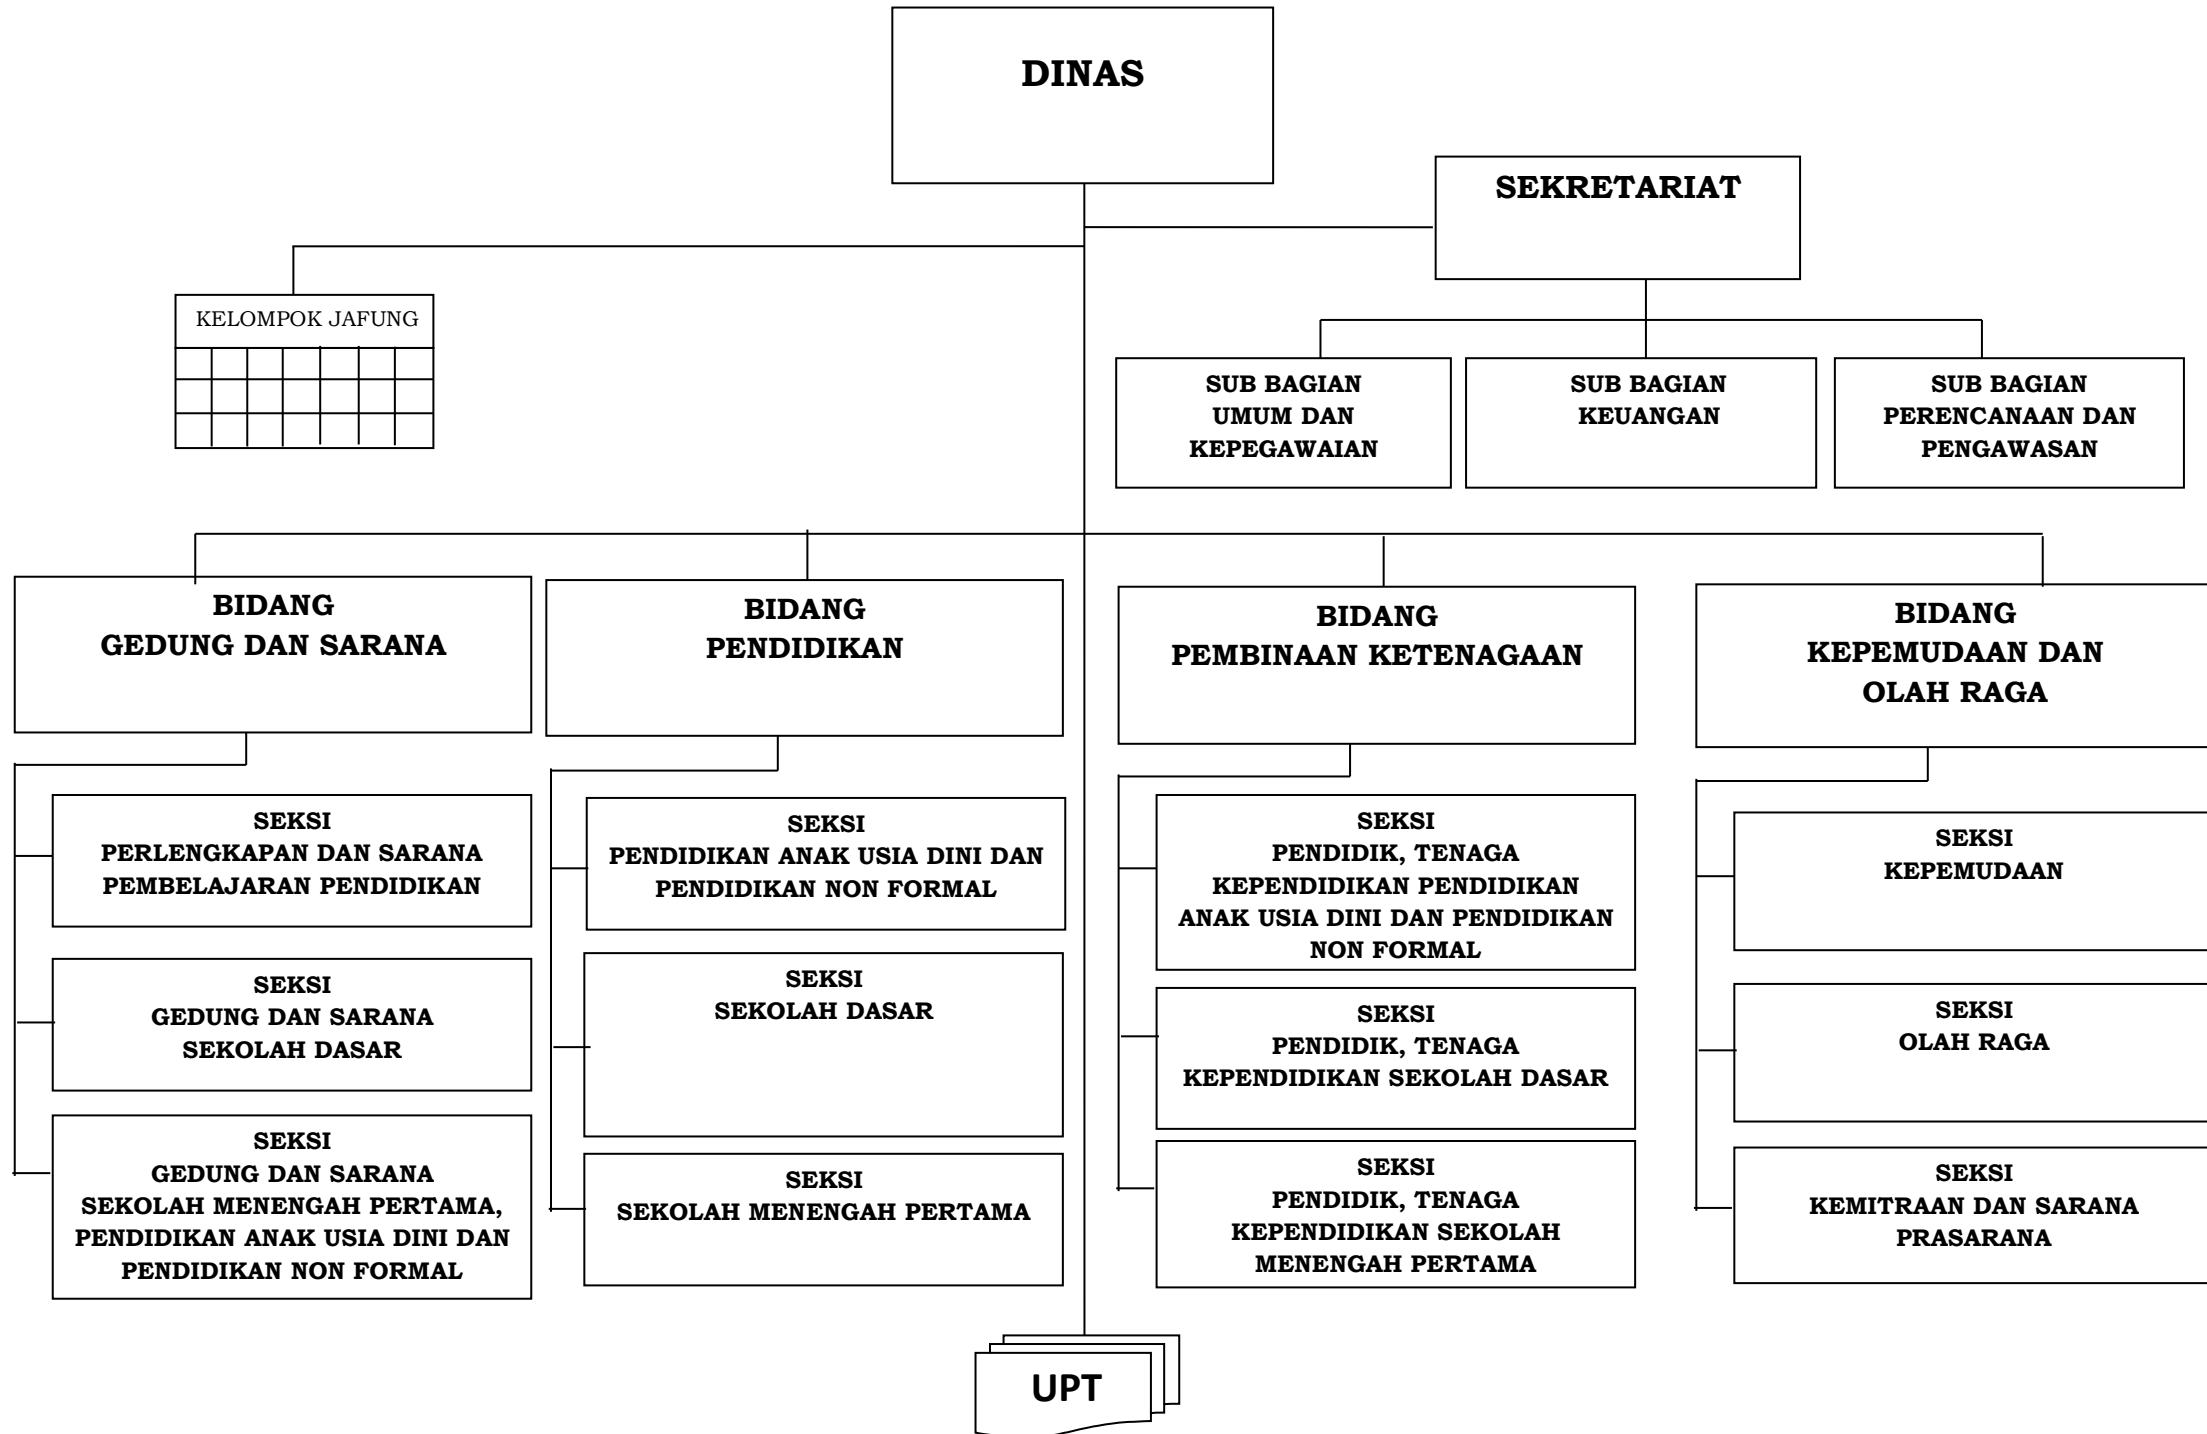

LAMPIRAN
 PERATURAN BUPATI BADUNG
 NOMOR 14 TAHUN 2020
 TENTANG
 PERUBAHAN KEDUA ATAS PERATURAN BUPATI BADUNG NOMOR 78 TAHUN
 2016 TENTANG KEDUDUKAN, SUSUNAN ORGANISASI, TUGAS DAN FUNGSI,
 SERTA TATA KERJA PERANGKAT DAERAH

BAGAN SUSUNAN ORGANISASI PERANGKAT DAERAH

1. STRUKTUR ORGANISASI SEKRETARIAT DAERAH

2. STRUKTUR ORGANISASI SEKRETARIAT DEWAN PERWAKILAN RAKYAT DAERAH

3. STRUKTUR ORGANISASI INSPEKTORAT

4. STRUKTUR ORGANISASI DINAS PARIWISATA

5. STRUKTUR ORGANISASI DINAS LINGKUNGAN HIDUP DAN KEBERSIHAN

6. STRUKTUR ORGANISASI DINAS KEBUDAYAAN

7. STRUKTUR ORGANISASI DINAS PENANAMAN MODAL DAN PELAYANAN TERPADU SATU PINTU

8. STRUKTUR ORGANISASI DINAS PERINDUSTRIAN DAN TENAGA KERJA

9. STRUKTUR ORGANISASI DINAS KOPERASI, USAHA KECIL MENENGAH DAN PERDAGANGAN

10. STRUKTUR ORGANISASI DINAS PENDIDIKAN, KEPEMUDAAN DAN OLAH RAGA

11. STRUKTUR ORGANISASI DINAS PERTANIAN DAN PANGAN

13. STRUKTUR ORGANISASI DINAS PENGENDALIAN PENDUDUK, KELUARGA BERENCANA, PEMBERDAYAAN PEREMPUAN DAN PERLINDUNGAN ANAK