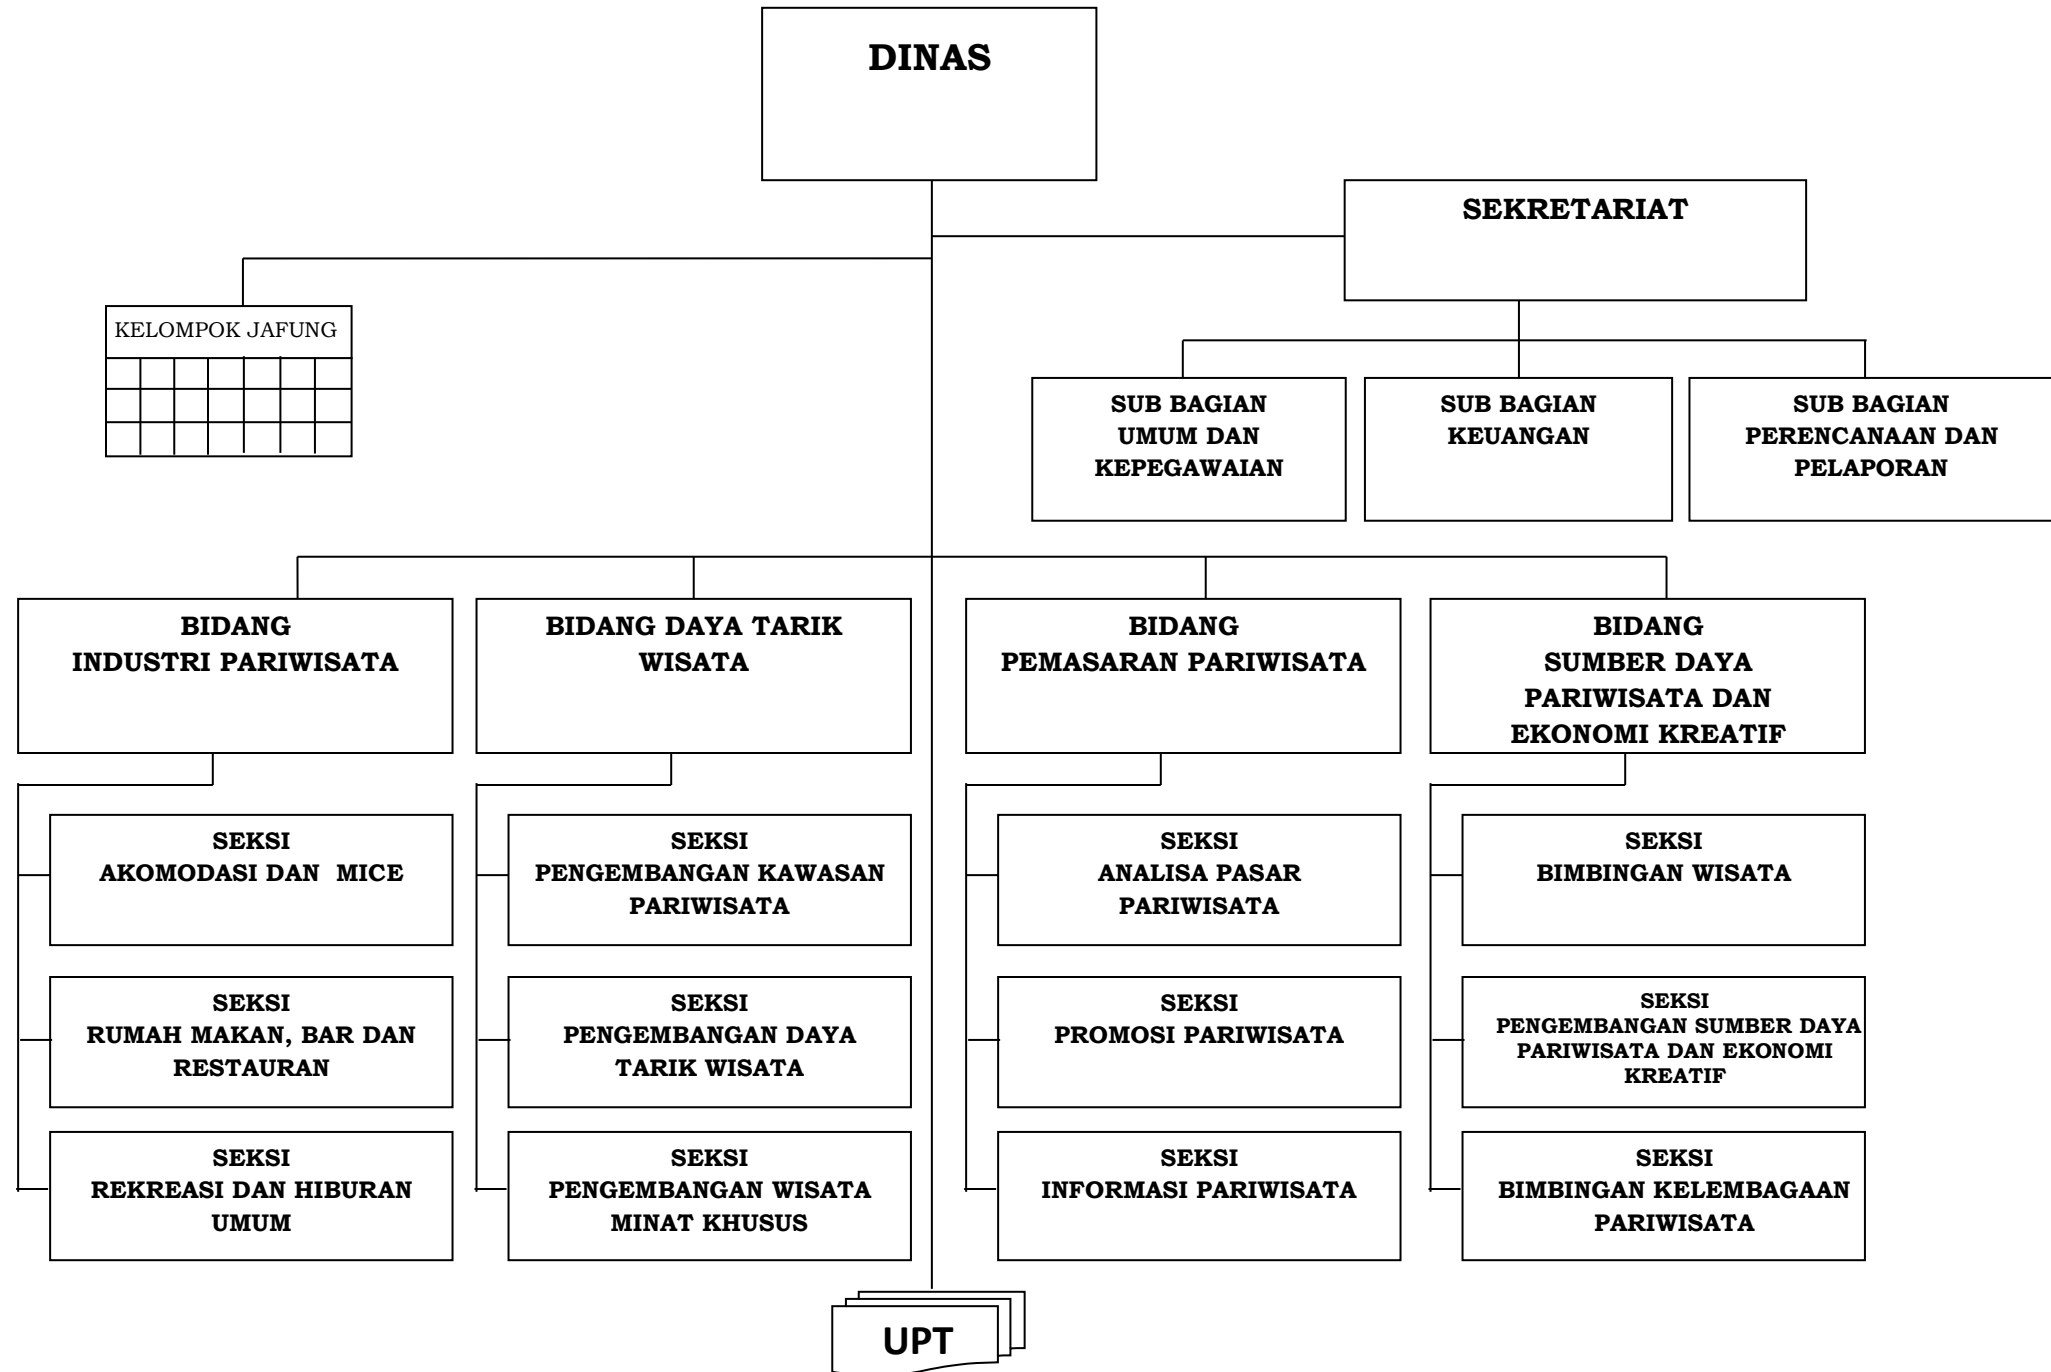

LAMPIRAN
 PERATURAN BUPATI BADUNG
 NOMOR 14 TAHUN 2020
 TENTANG
 PERUBAHAN KEDUA ATAS PERATURAN BUPATI BADUNG NOMOR 78 TAHUN
 2016 TENTANG KEDUDUKAN, SUSUNAN ORGANISASI, TUGAS DAN FUNGSI,
 SERTA TATA KERJA PERANGKAT DAERAH

BAGAN SUSUNAN ORGANISASI PERANGKAT DAERAH

1. STRUKTUR ORGANISASI SEKRETARIAT DAERAH

2. STRUKTUR ORGANISASI SEKRETARIAT DEWAN PERWAKILAN RAKYAT DAERAH

3. STRUKTUR ORGANISASI INSPEKTORAT

4. STRUKTUR ORGANISASI DINAS PARIWISATA

5. STRUKTUR ORGANISASI DINAS LINGKUNGAN HIDUP DAN KEBERSIHAN

6. STRUKTUR ORGANISASI DINAS KEBUDAYAAN

7. STRUKTUR ORGANISASI DINAS PENANAMAN MODAL DAN PELAYANAN TERPADU SATU PINTU

8. STRUKTUR ORGANISASI DINAS PERINDUSTRIAN DAN TENAGA KERJA

30. STRUKTUR ORGANISASI KECAMATAN

BUPATI BADUNG,

I NYOMAN GIRI PRASTA