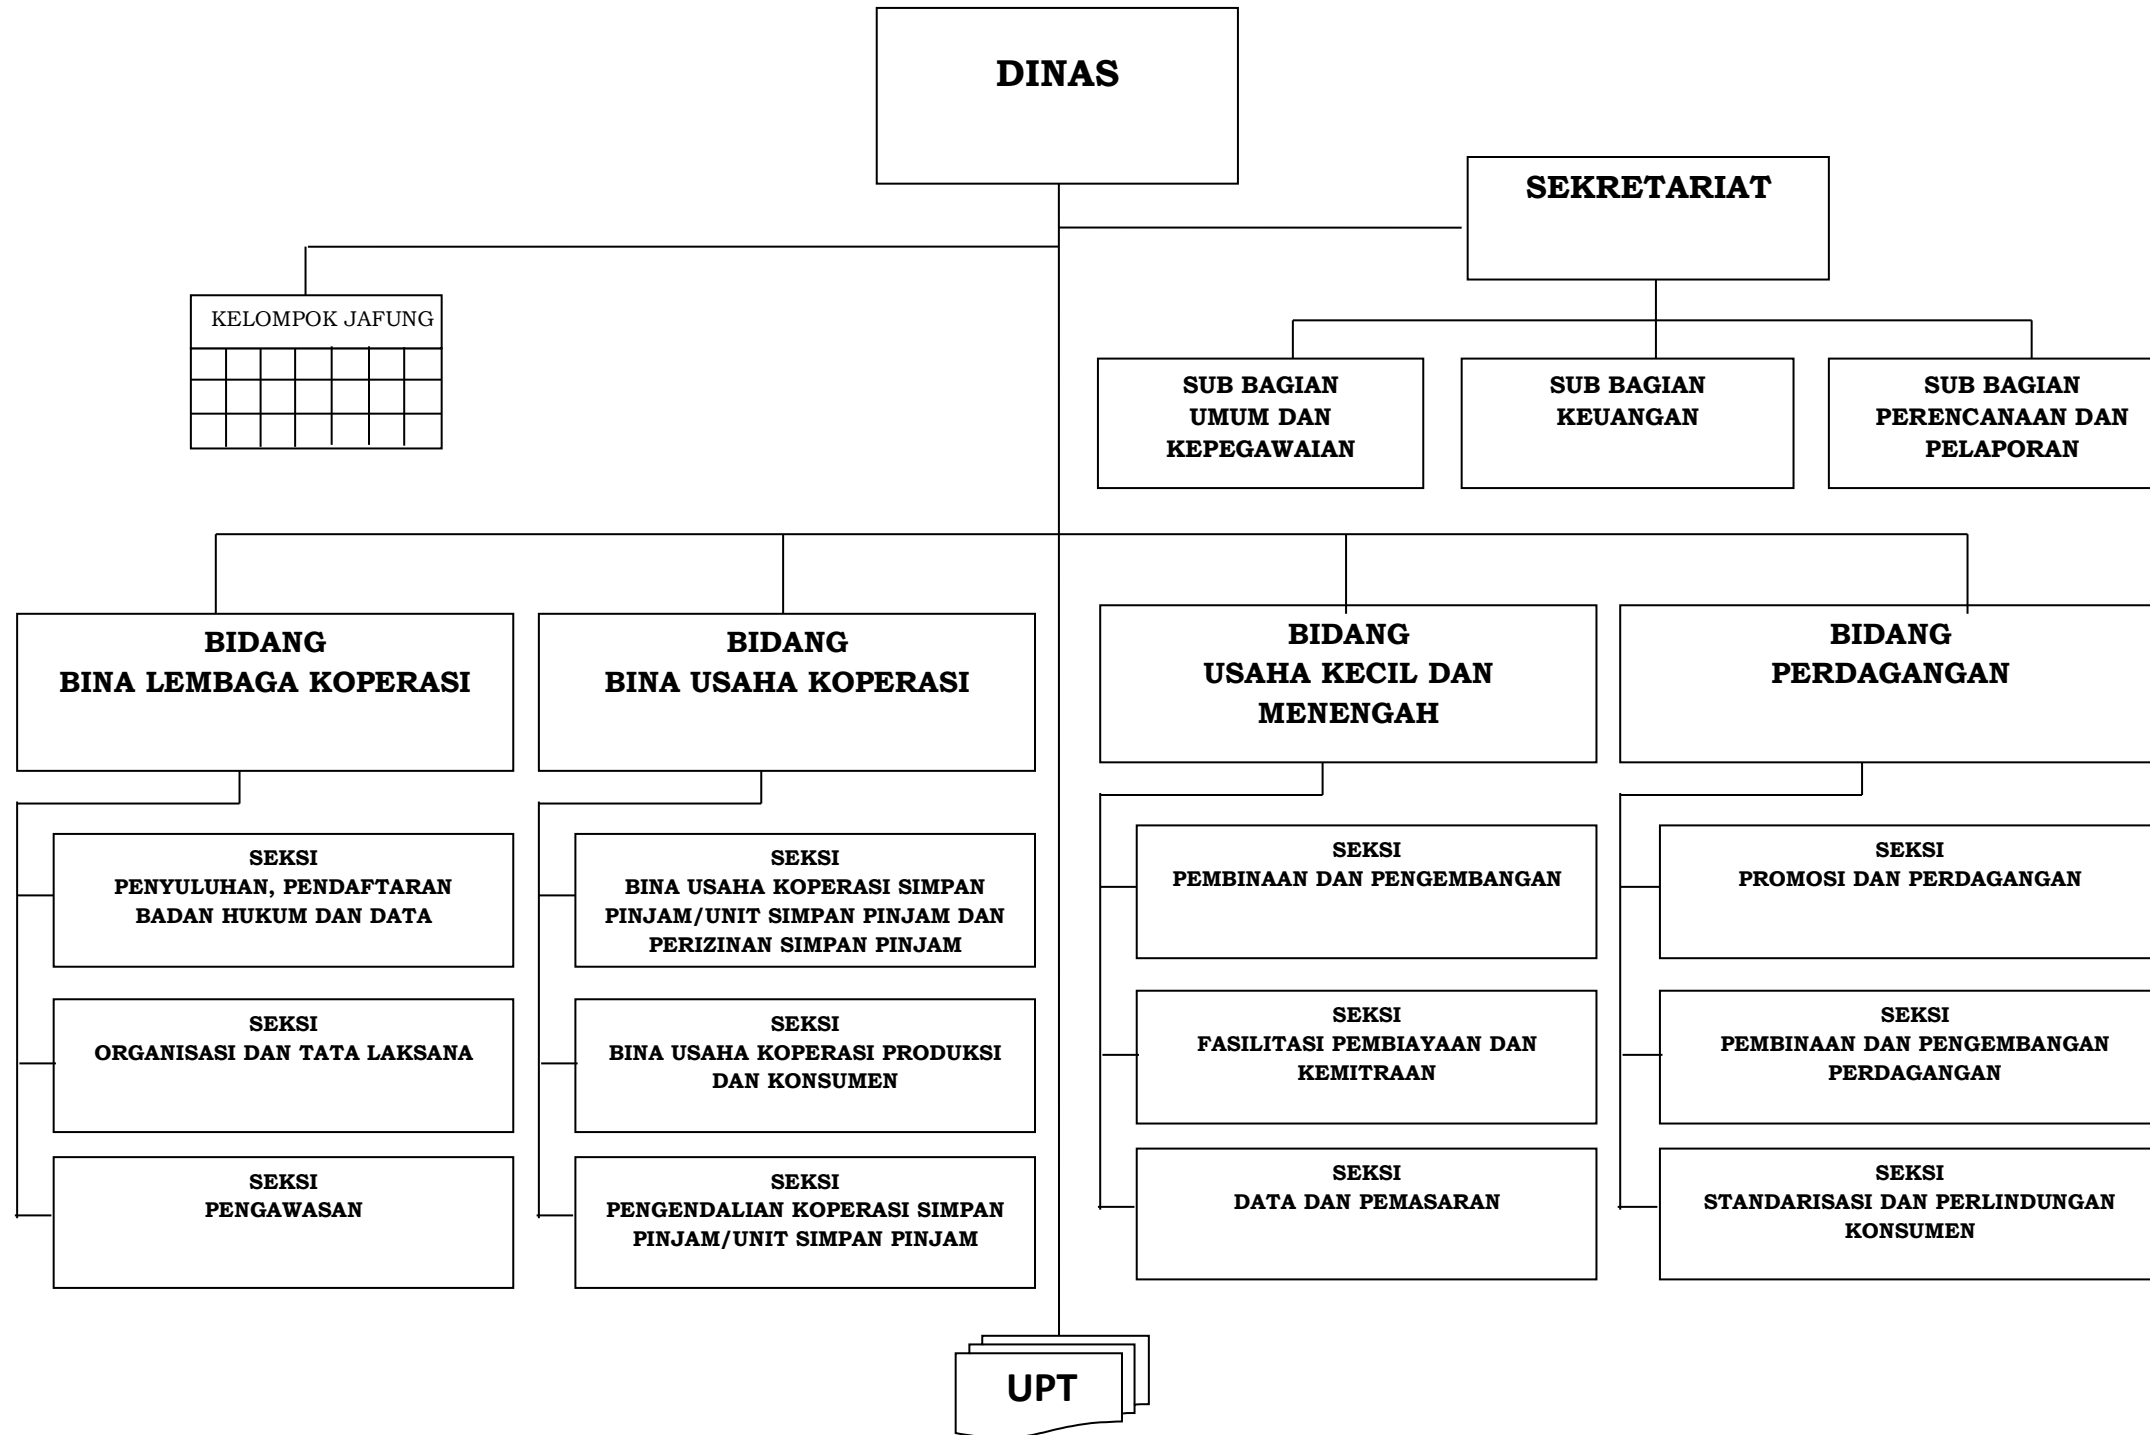

LAMPIRAN
 PERATURAN BUPATI BADUNG
 NOMOR 14 TAHUN 2020
 TENTANG
 PERUBAHAN KEDUA ATAS PERATURAN BUPATI BADUNG NOMOR 78 TAHUN
 2016 TENTANG KEDUDUKAN, SUSUNAN ORGANISASI, TUGAS DAN FUNGSI,
 SERTA TATA KERJA PERANGKAT DAERAH

BAGAN SUSUNAN ORGANISASI PERANGKAT DAERAH

1. STRUKTUR ORGANISASI SEKRETARIAT DAERAH

2. STRUKTUR ORGANISASI SEKRETARIAT DEWAN PERWAKILAN RAKYAT DAERAH

3. STRUKTUR ORGANISASI INSPEKTORAT

4. STRUKTUR ORGANISASI DINAS PARIWISATA

5. STRUKTUR ORGANISASI DINAS LINGKUNGAN HIDUP DAN KEBERSIHAN

6. STRUKTUR ORGANISASI DINAS KEBUDAYAAN

7. STRUKTUR ORGANISASI DINAS PENANAMAN MODAL DAN PELAYANAN TERPADU SATU PINTU

8. STRUKTUR ORGANISASI DINAS PERINDUSTRIAN DAN TENAGA KERJA

9. STRUKTUR ORGANISASI DINAS KOPERASI, USAHA KECIL MENENGAH DAN PERDAGANGAN

10. STRUKTUR ORGANISASI DINAS PENDIDIKAN, KEPEMUDAAN DAN OLAH RAGA

11. STRUKTUR ORGANISASI DINAS PERTANIAN DAN PANGAN

13. STRUKTUR ORGANISASI DINAS PENGENDALIAN PENDUDUK, KELUARGA BERENCANA, PEMBERDAYAAN PEREMPUAN DAN PERLINDUNGAN ANAK