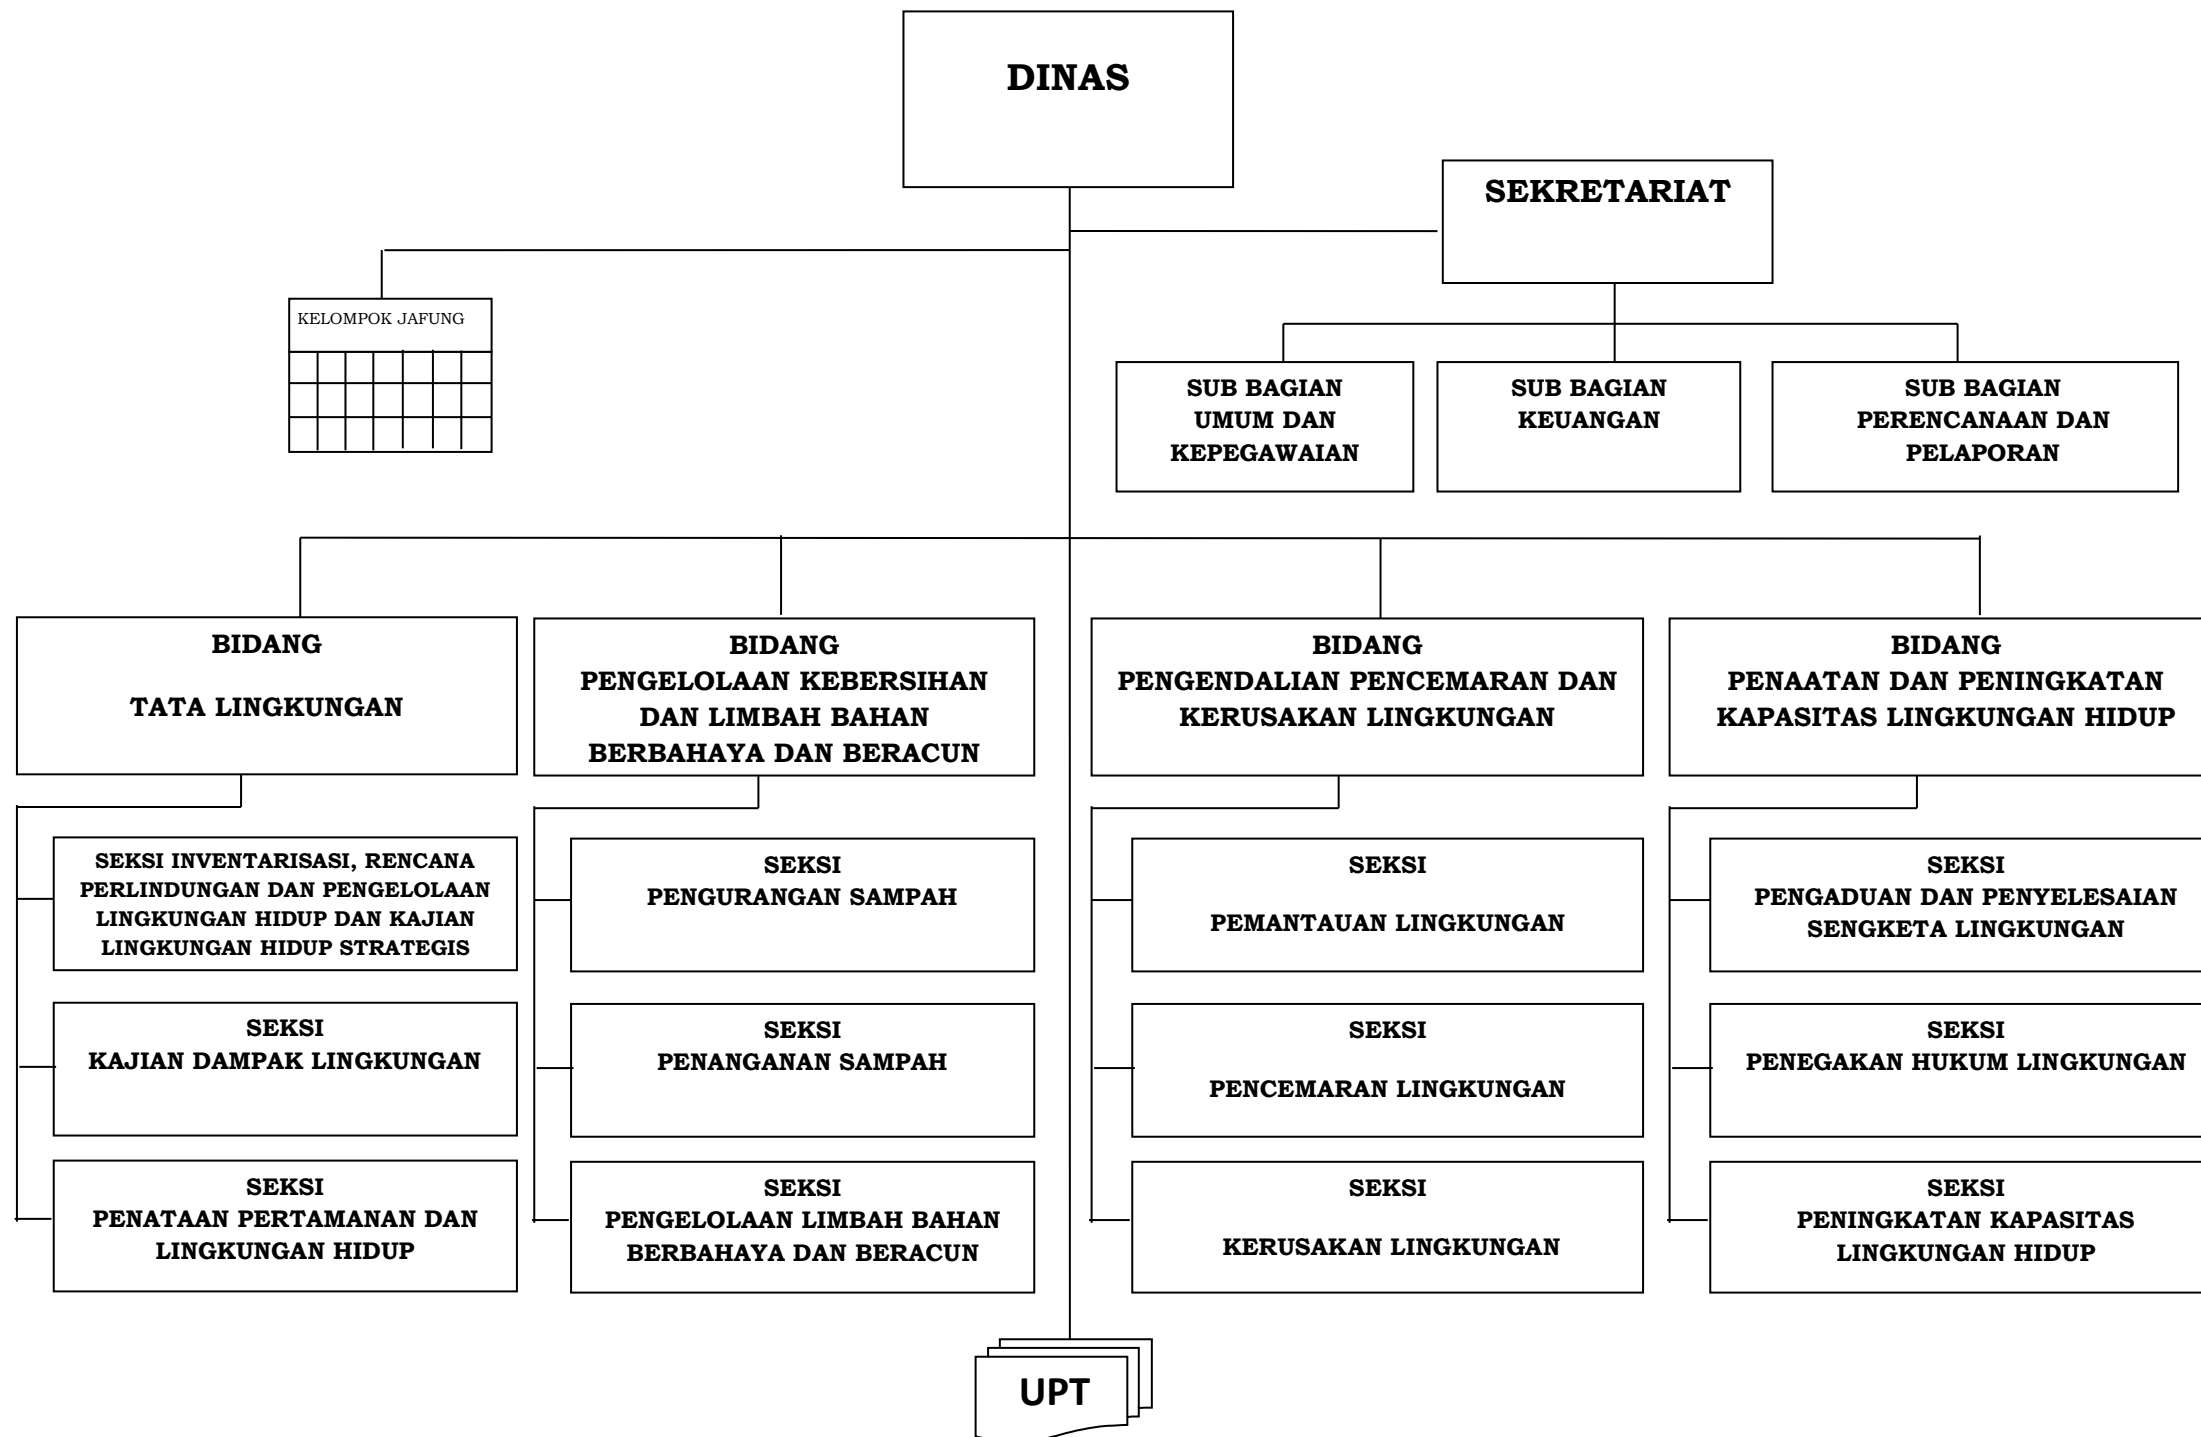

LAMPIRAN
 PERATURAN BUPATI BADUNG
 NOMOR 14 TAHUN 2020
 TENTANG
 PERUBAHAN KEDUA ATAS PERATURAN BUPATI BADUNG NOMOR 78 TAHUN
 2016 TENTANG KEDUDUKAN, SUSUNAN ORGANISASI, TUGAS DAN FUNGSI,
 SERTA TATA KERJA PERANGKAT DAERAH

BAGAN SUSUNAN ORGANISASI PERANGKAT DAERAH

1. STRUKTUR ORGANISASI SEKRETARIAT DAERAH

2. STRUKTUR ORGANISASI SEKRETARIAT DEWAN PERWAKILAN RAKYAT DAERAH

3. STRUKTUR ORGANISASI INSPEKTORAT

4. STRUKTUR ORGANISASI DINAS PARIWISATA

5. STRUKTUR ORGANISASI DINAS LINGKUNGAN HIDUP DAN KEBERSIHAN

6. STRUKTUR ORGANISASI DINAS KEBUDAYAAN

7. STRUKTUR ORGANISASI DINAS PENANAMAN MODAL DAN PELAYANAN TERPADU SATU PINTU

8. STRUKTUR ORGANISASI DINAS PERINDUSTRIAN DAN TENAGA KERJA

14. STRUKTUR ORGANISASI DINAS KEARSIPAN DAN PERPUSTAKAAN

15. STRUKTUR ORGANISASI SATUAN POLISI PAMONG PRAJA

16. STRUKTUR ORGANISASI DINAS KESEHATAN

17. STRUKTUR ORGANISASI DINAS SOSIAL

18. STRUKTUR ORGANISASI DINAS PEKERJAAN UMUM DAN PENATAAN RUANG