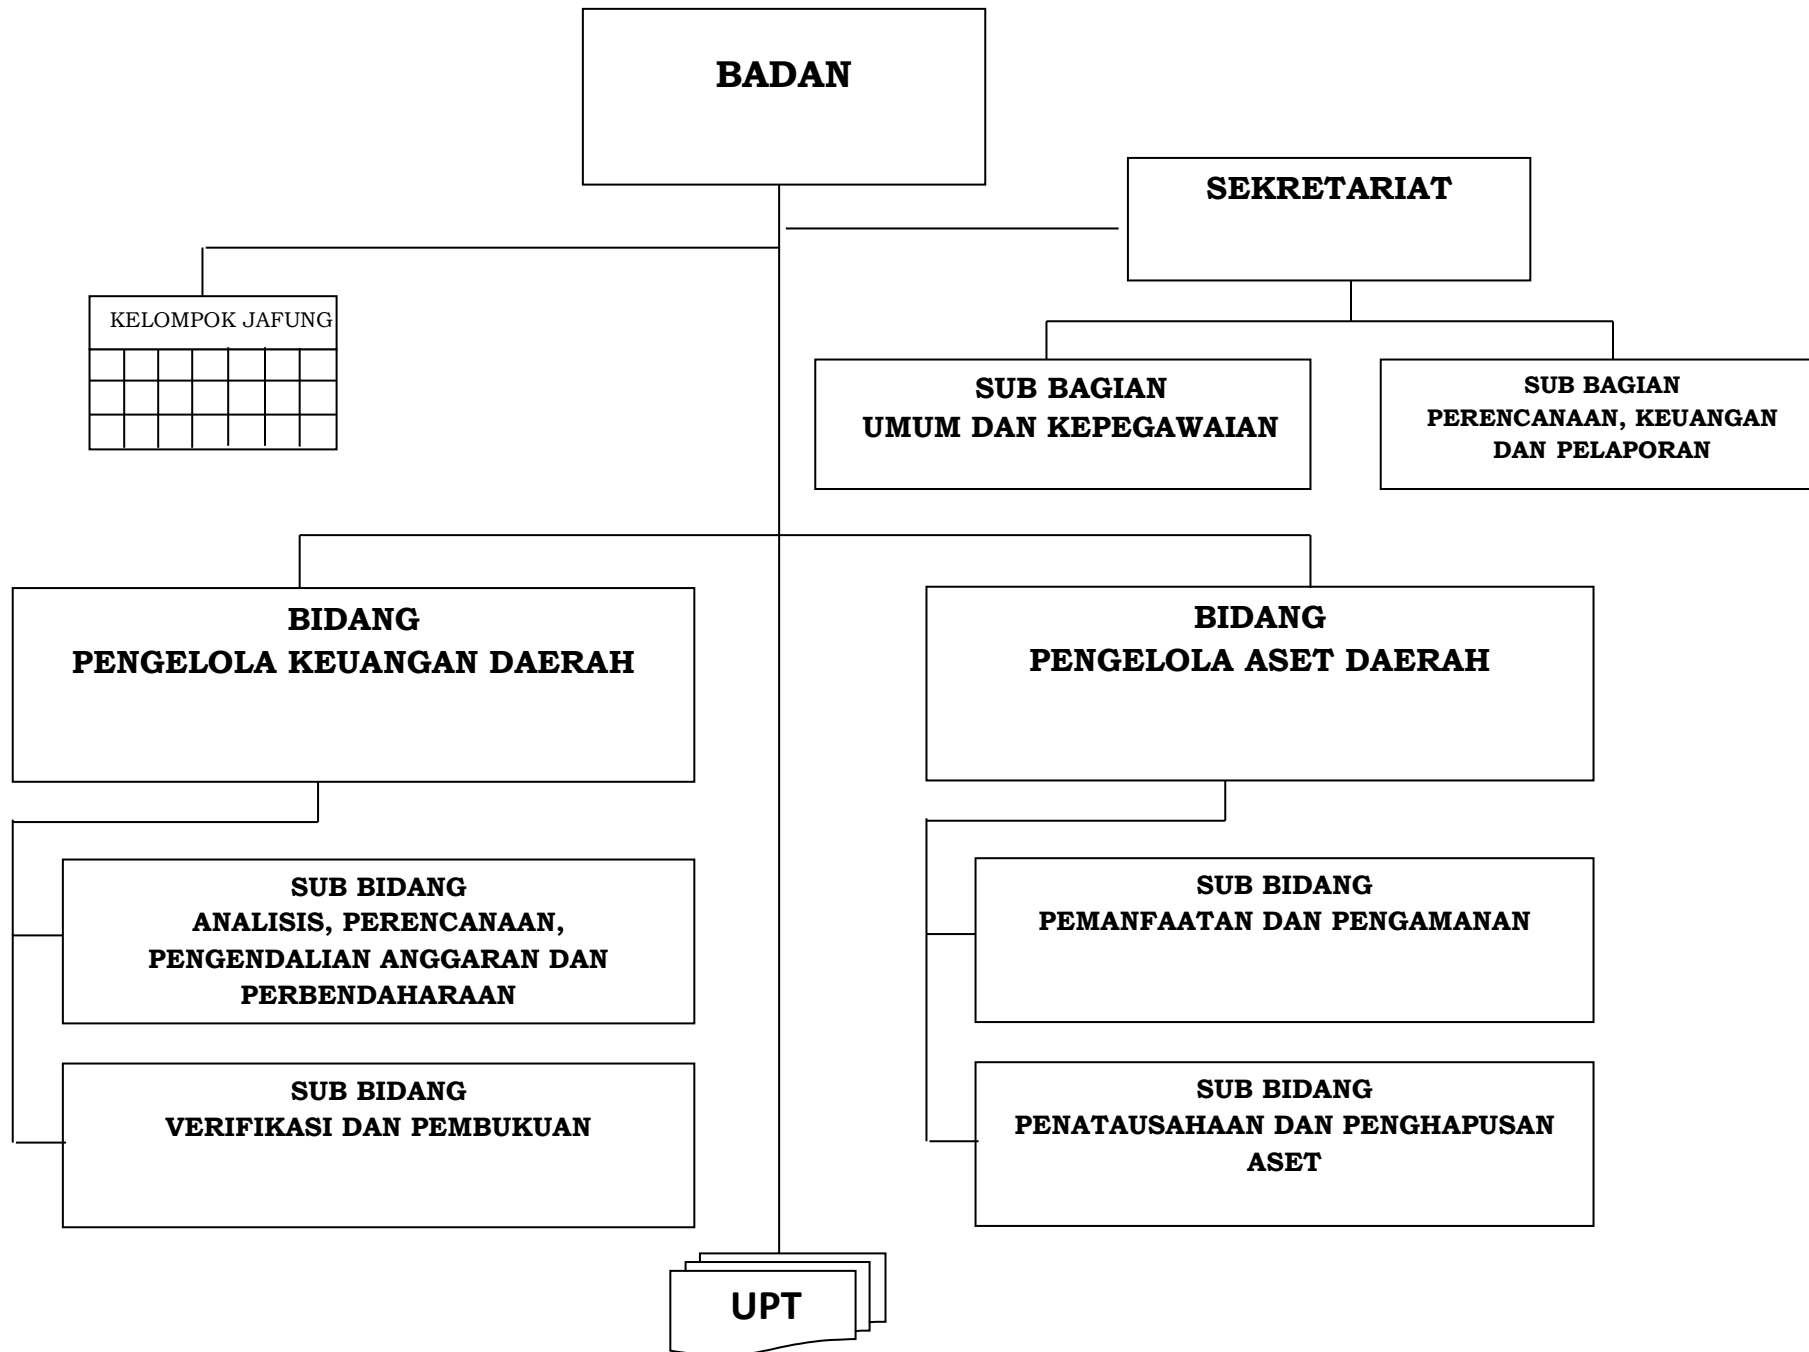

28. STRUKTUR ORGANISASI BADAN PENGELOLA KEUANGAN DAN ASET DAERAH