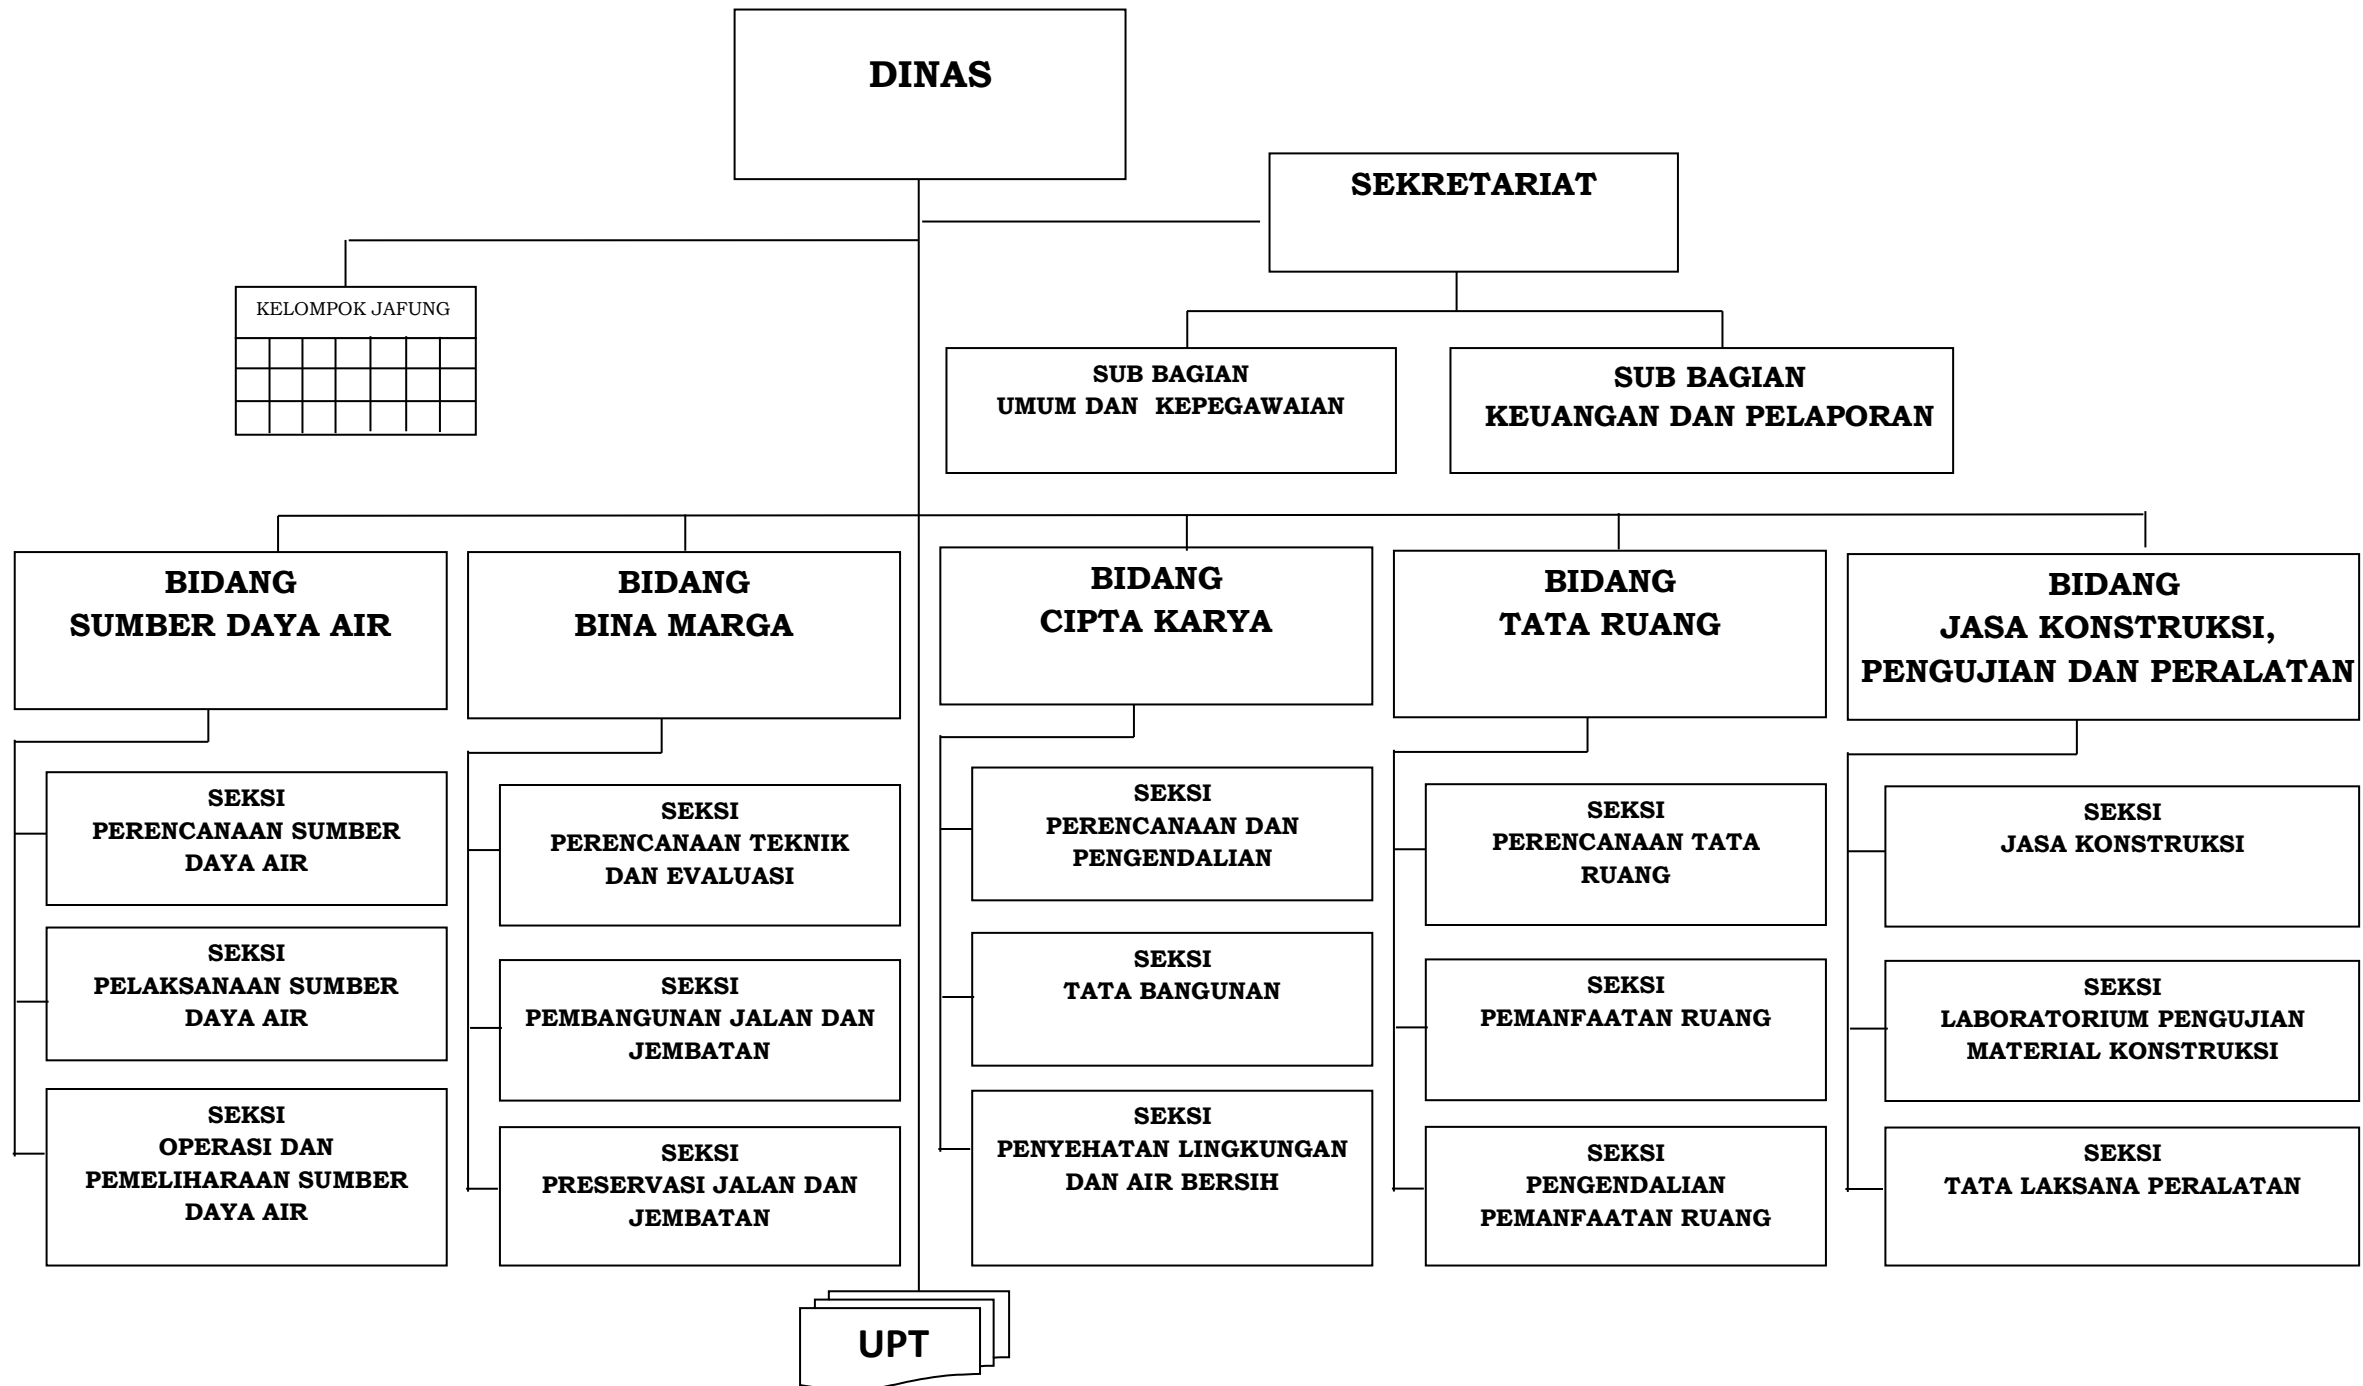

LAMPIRAN
 PERATURAN BUPATI BADUNG
 NOMOR 14 TAHUN 2020
 TENTANG
 PERUBAHAN KEDUA ATAS PERATURAN BUPATI BADUNG NOMOR 78 TAHUN
 2016 TENTANG KEDUDUKAN, SUSUNAN ORGANISASI, TUGAS DAN FUNGSI,
 SERTA TATA KERJA PERANGKAT DAERAH

BAGAN SUSUNAN ORGANISASI PERANGKAT DAERAH

1. STRUKTUR ORGANISASI SEKRETARIAT DAERAH

2. STRUKTUR ORGANISASI SEKRETARIAT DEWAN PERWAKILAN RAKYAT DAERAH

3. STRUKTUR ORGANISASI INSPEKTORAT

4. STRUKTUR ORGANISASI DINAS PARIWISATA

5. STRUKTUR ORGANISASI DINAS LINGKUNGAN HIDUP DAN KEBERSIHAN

6. STRUKTUR ORGANISASI DINAS KEBUDAYAAN

7. STRUKTUR ORGANISASI DINAS PENANAMAN MODAL DAN PELAYANAN TERPADU SATU PINTU

8. STRUKTUR ORGANISASI DINAS PERINDUSTRIAN DAN TENAGA KERJA

14. STRUKTUR ORGANISASI DINAS KEARSIPAN DAN PERPUSTAKAAN

15. STRUKTUR ORGANISASI SATUAN POLISI PAMONG PRAJA

16. STRUKTUR ORGANISASI DINAS KESEHATAN

17. STRUKTUR ORGANISASI DINAS SOSIAL

18. STRUKTUR ORGANISASI DINAS PEKERJAAN UMUM DAN PENATAAN RUANG